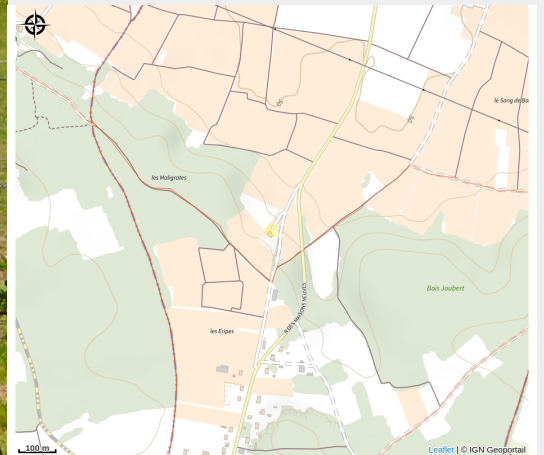

Domaine de la Bessière

Balades et randos région de Saumur

Crédit photo : Lydia & Thierry Dézé (Dézé)

A Souzay-Champigny, au cœur de l'AOP Saumur-Champigny, Lydia & Thierry, vigneronns indépendants vous accueillent en toute simplicité pour vous faire découvrir leur métier/passion. Dégustation et vente de leurs vins avec vue panoramique sur le vignoble.

« Vignes Vins Troglos » dans le vignoble Saumur-Champigny

Découvrez la richesse du patrimoine ligérien en empruntant les chemins de traverse, à pied ou à vélo**.

- A pied, départ du parking des bords de Loire à Souzay-Champigny