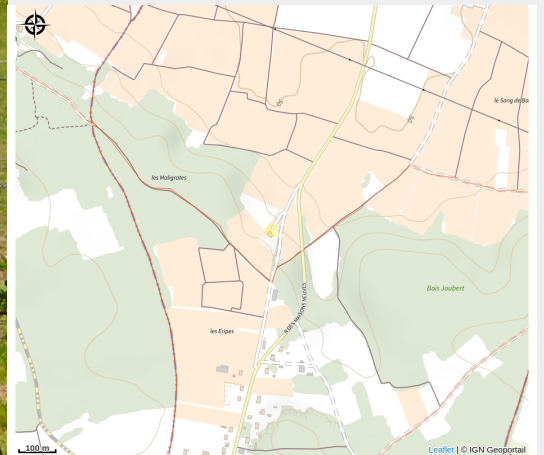

# Domaine de la Bessière

Balades et randos région de Saumur

Crédit photo : Lydia & Thierry Dézé (Dézé)

*A Souzay-Champigny, au cœur de l'AOP Saumur-Champigny, Lydia & Thierry, vigneronns indépendants vous accueillent en toute simplicité pour vous faire découvrir leur métier/passion. Dégustation et vente de leurs vins avec vue panoramique sur le vignoble.*

# Situation géographique