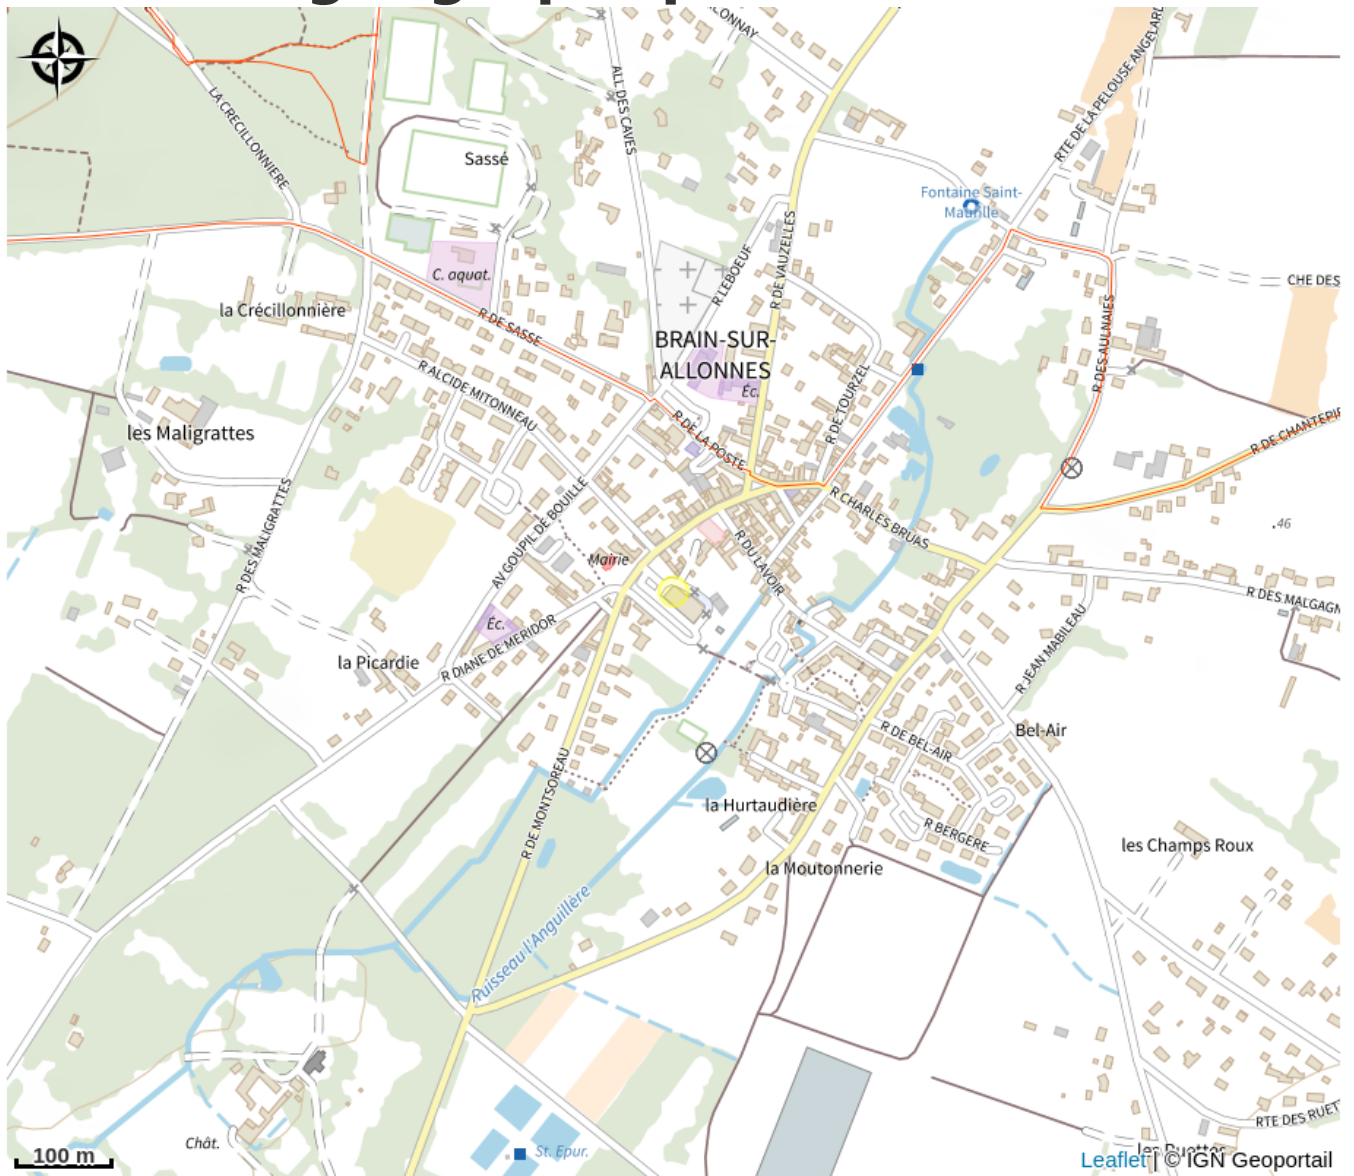

Situation géographique