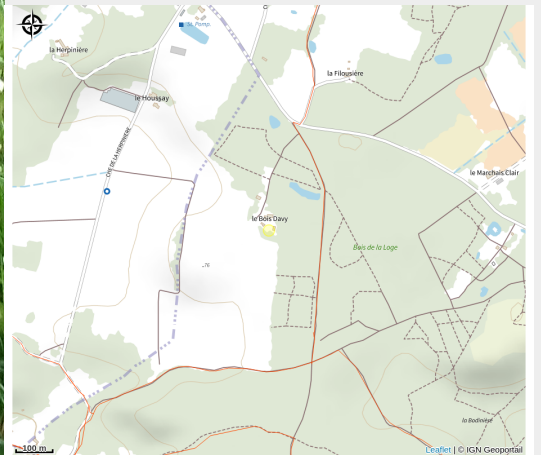

Éco-lieu du Bois Davy

Balades et randos région de Saumur

Crédit photo : Magret et Aiguillette (Pascale Nottaris)

Le camping enchante les amoureux de la nature, en quête de simplicité et d'authenticité. Vous y serez accueillis dans une ambiance chaleureuse, conciliant esprit de famille et respect de l'environnement.