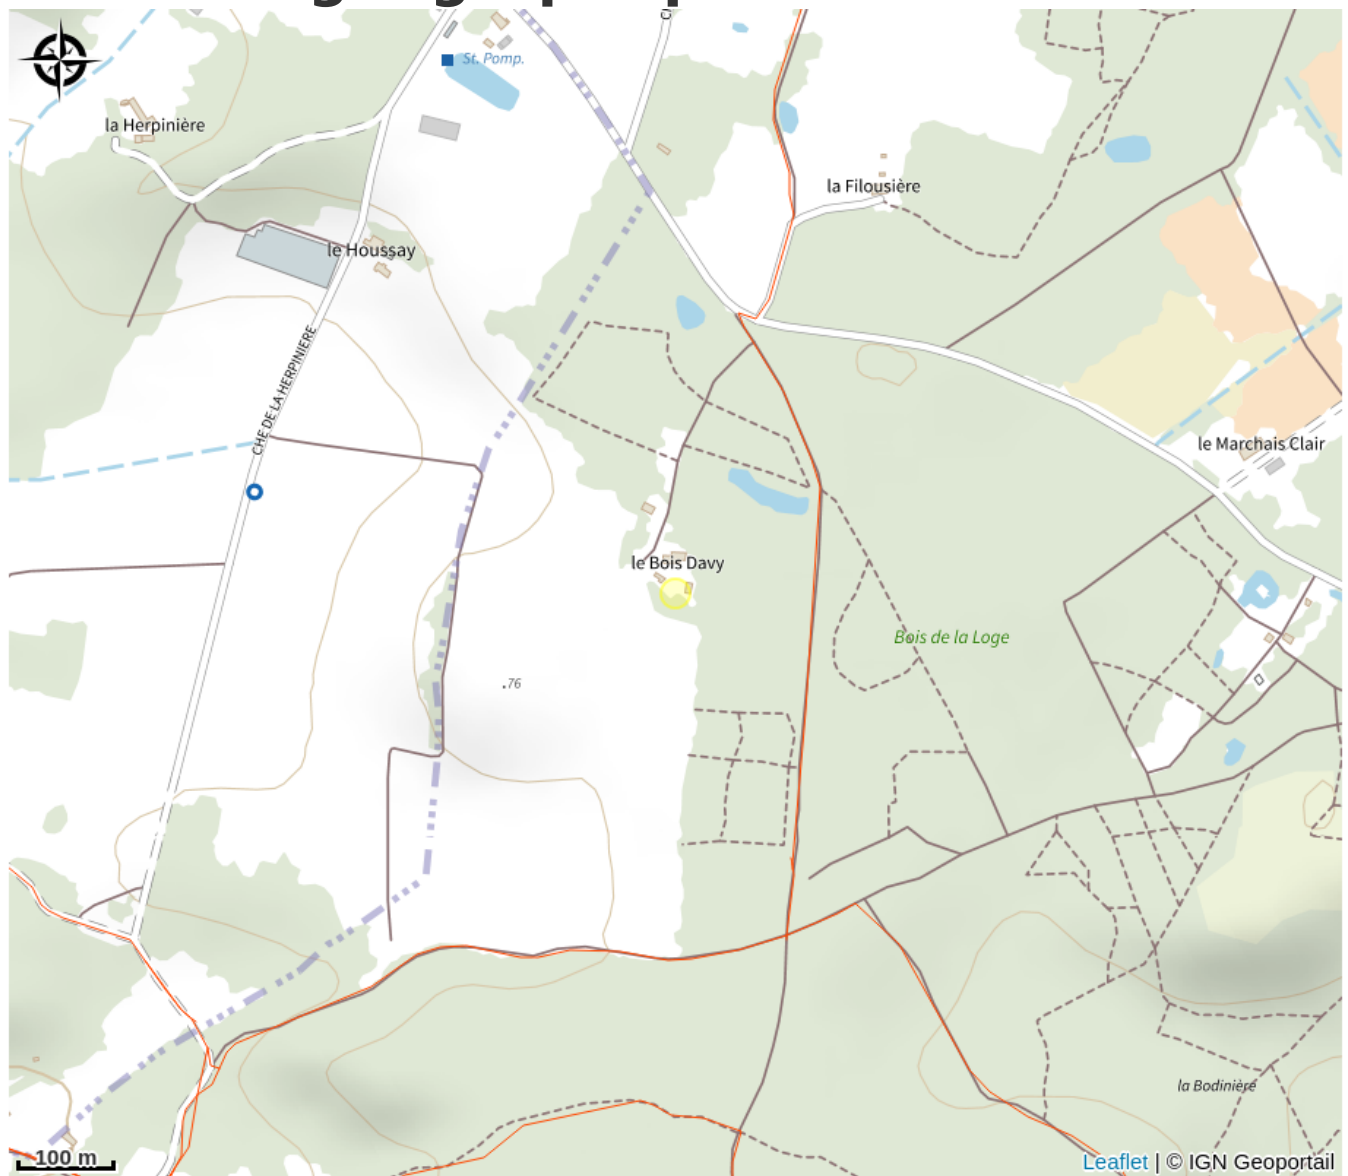

Situation géographique

Toutes les infos pratiques

Informations pratiques

Ouverture:

Du 01/01 au 31/12.

Tarifs:

À partir de 12 €

Modes de paiement: