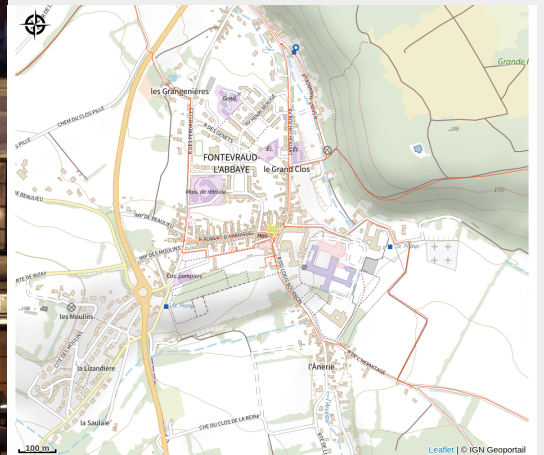

# Hôtel La Croix Blanche Fontevraud

Balades et randos région de Saumur

Crédit photo : Façade de l'hôtel-restaurant de nuit (Hotel La Croix Blanche Fontevraud)

*Face à l'Abbaye de Fontevraud et son musée d'art moderne, l'hôtel La Croix Blanche est un hôtel de charme rénové avec piscine et terrasses fleuries.*

# Situation géographique

### Accès:

Situé dans le village de Fontevraud, face à l'Abbaye.  
A 16km de Saumur.

*Fiche mise à jour par SPL Saumur Val de Loire Tourisme le 20/03/2024*