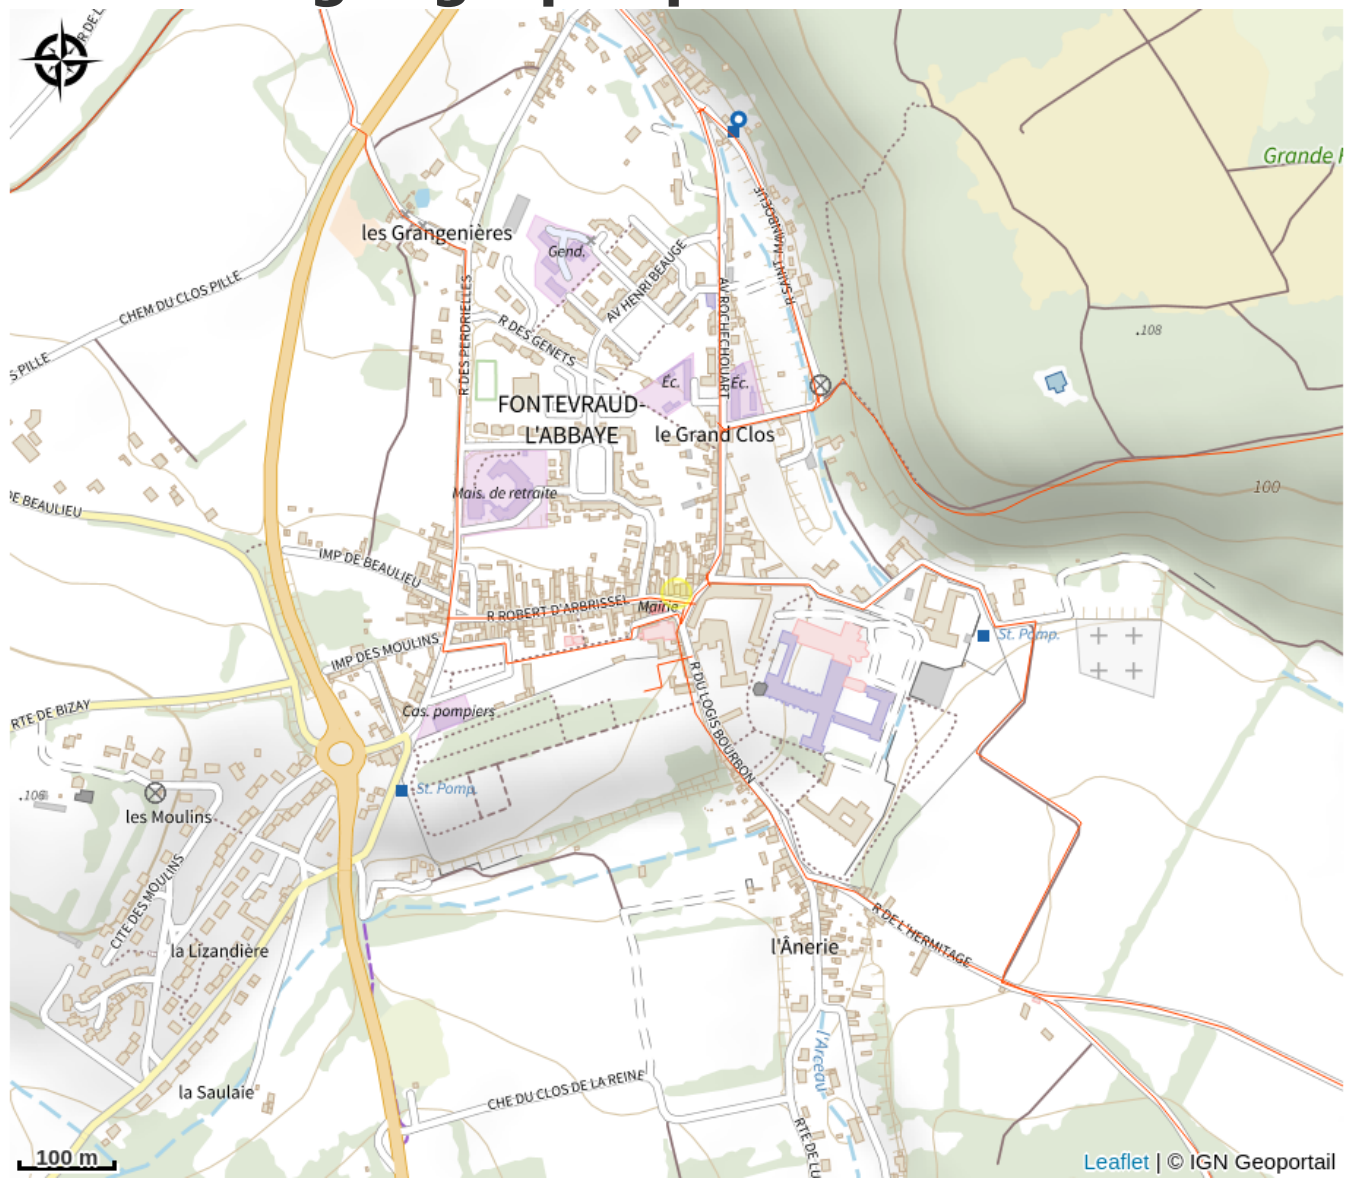

# Hôtel La Croix Blanche Fontevraud

Balades et randos région de Saumur

Crédit photo : Façade de l'hôtel-restaurant de nuit (Hotel La Croix Blanche Fontevraud)

*Face à l'Abbaye de Fontevraud et son musée d'art moderne, l'hôtel La Croix Blanche est un hôtel de charme rénové avec piscine et terrasses fleuries.*

# Situation géographique

### Accès:

Situé dans le village de Fontevraud, face à l'Abbaye.  
A 16km de Saumur.

*Fiche mise à jour par SPL Saumur Val de Loire Tourisme le 20/03/2024*