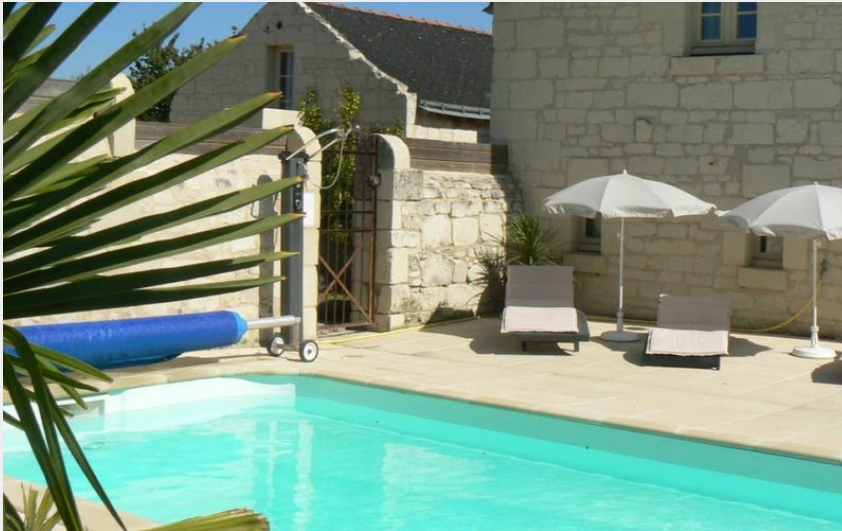

# Gîte Les Laurielles

Balades et randos région de Saumur

Crédit photo : Le gîte et la piscine (Marielle Chauvel)

*Gîte de caractère, avec piscine, restauré dans l'authenticité, pour un séjour de 4 (voire 6) personnes. Bienvenue aux Gîte Les Laurielles, sur la commune des Ulmes, à 15' de Saumur, où vous serez chaleureusement accueillis par Marielle.*

# Description

Pour un court séjour ou des vacances au vert, tout en profitant de sa situation géographique privilégiée pour découvrir les richesses naturelles et patrimoniales environnantes : châteaux de Brézé, Montreuil-Bellay, Saumur, Montsoreau, les troglodytes, le Bioparc de Doué-la-Fontaine, les vignobles, les musées, l'Abbaye de Fontevraud, le Cadre Noir (ENE)... découvrez cette location de vacances de 70 m<sup>2</sup>, sa vue sur les vignes et son grand parc arboré.

Le gîte Les Laurielles se compose d'une pièce à vivre avec cuisine tout équipée, lingerie, wc, salon avec canapé convertible et à l'étage de deux chambres climatisées et d'une salle d'eau avec douche et baignoire.

Terrasse privative à disposition avec une plancha, salon de jardin, parasol ainsi qu'un accès direct à la piscine chauffée sécurisée (piscine commune au gîte et aux deux chambres d'hôtes).

La propriété dispose d'un grand terrain de pelouse avec des jeux de plein air : portique, table de ping-pong à disposition ainsi qu'un terrain de pétanque. Une séance de sauna pourra en outre vous être proposée sur place (prestation en supplément).