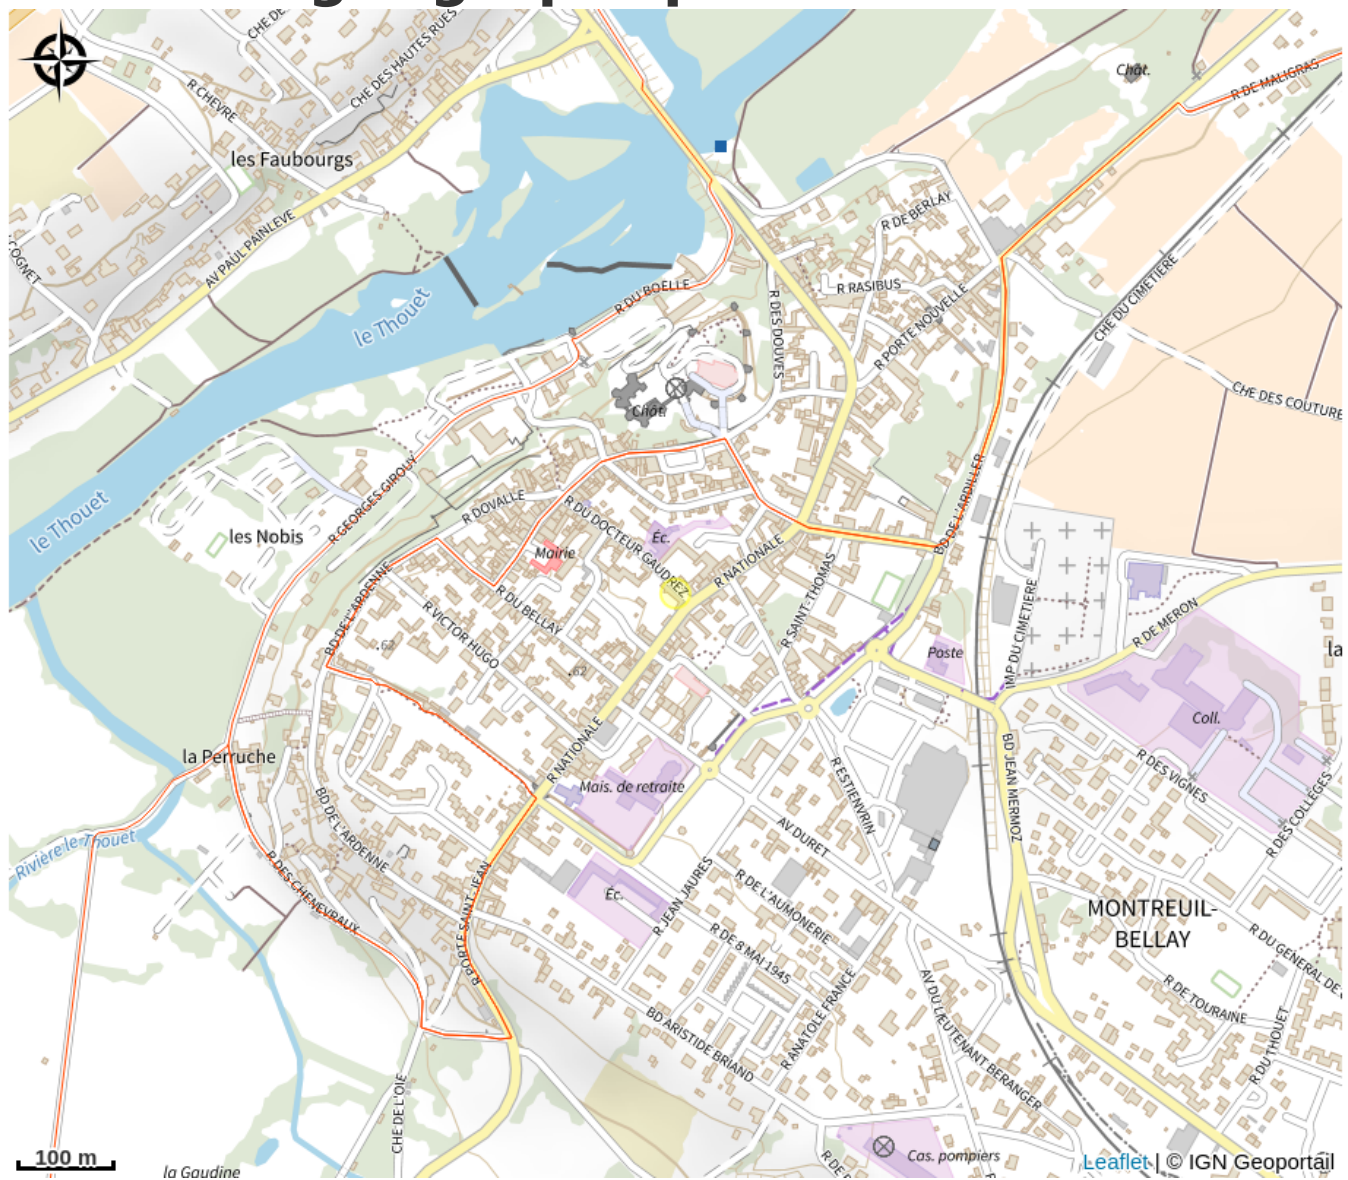

Situation géographique