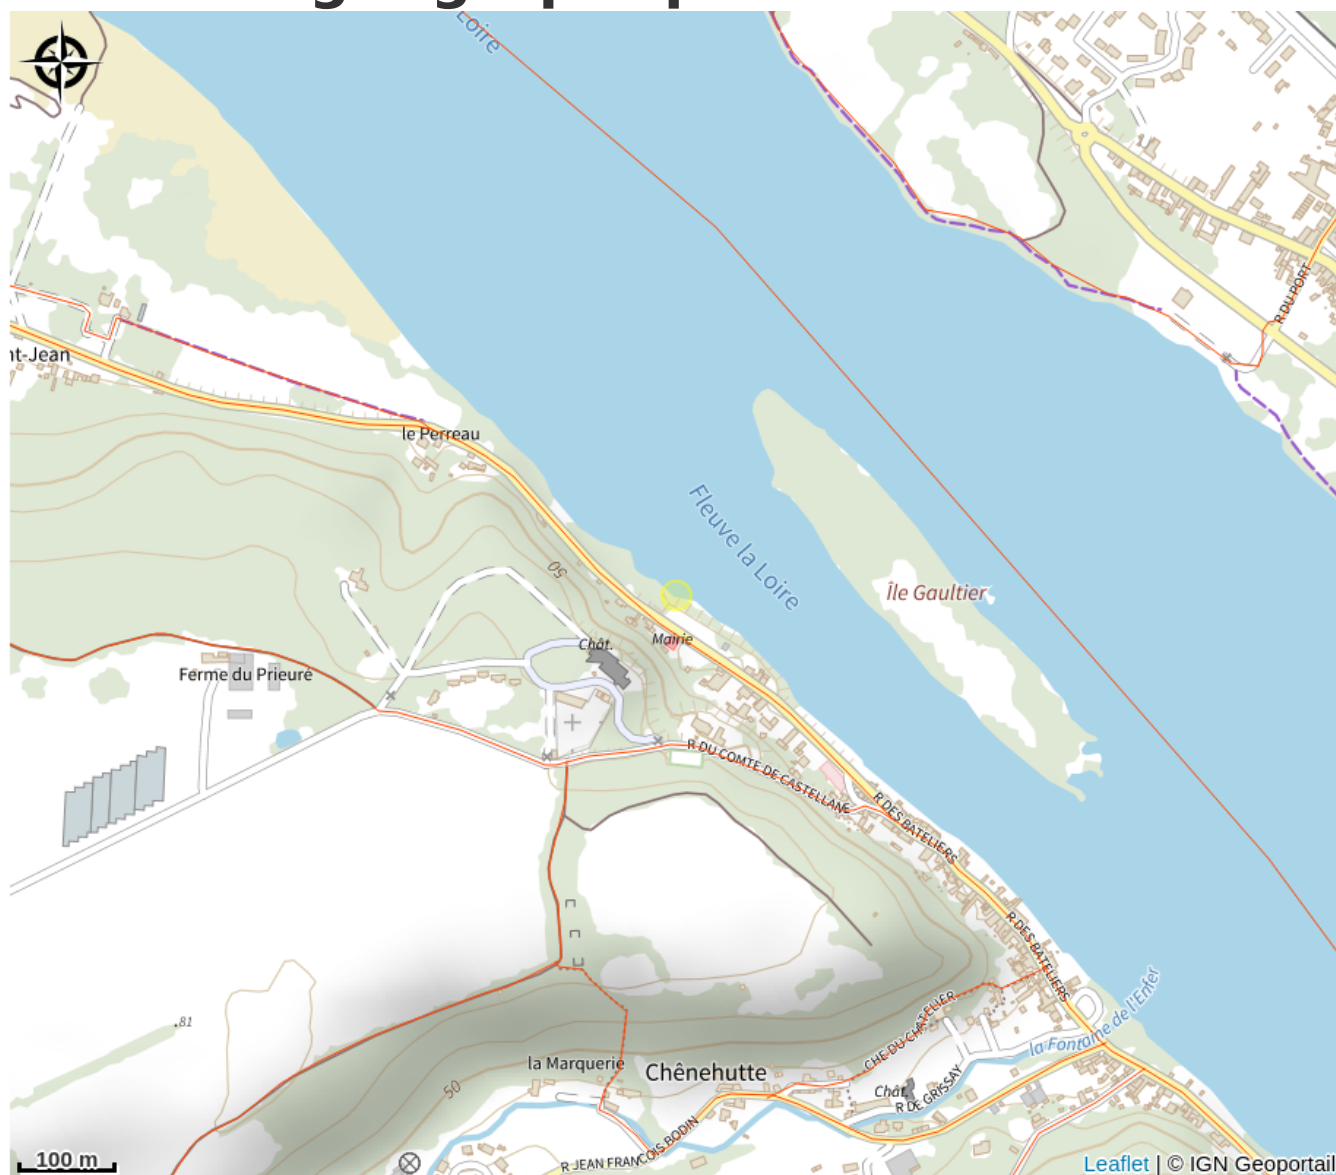

Aire camping-cars de Chênehutte

Balades et randos région de Saumur

Crédit photo : (K. Le Meitour - SPL-SVLT)

Aire de stationnement

Infos pratiques

Categorie : Hébergement

Type d'hébergement : Aires
d'accueil camping-car

Description

Borne de services payante sur l'aire d'accueil camping-cars de Cunault, située à 3 km en direction de Gennes (D751).

Situation géographique

Toutes les infos pratiques

Informations pratiques

Ouverture:

Du 01/01 au 31/12 : du lundi au dimanche.

Services:

Animaux acceptés

Accès:

Parking en bord de Loire, en face de la mairie annexe de Chênehutte-Trèves-Cunault.

Fiche mise à jour par SPL Saumur Val de Loire Tourisme le 12/12/2023