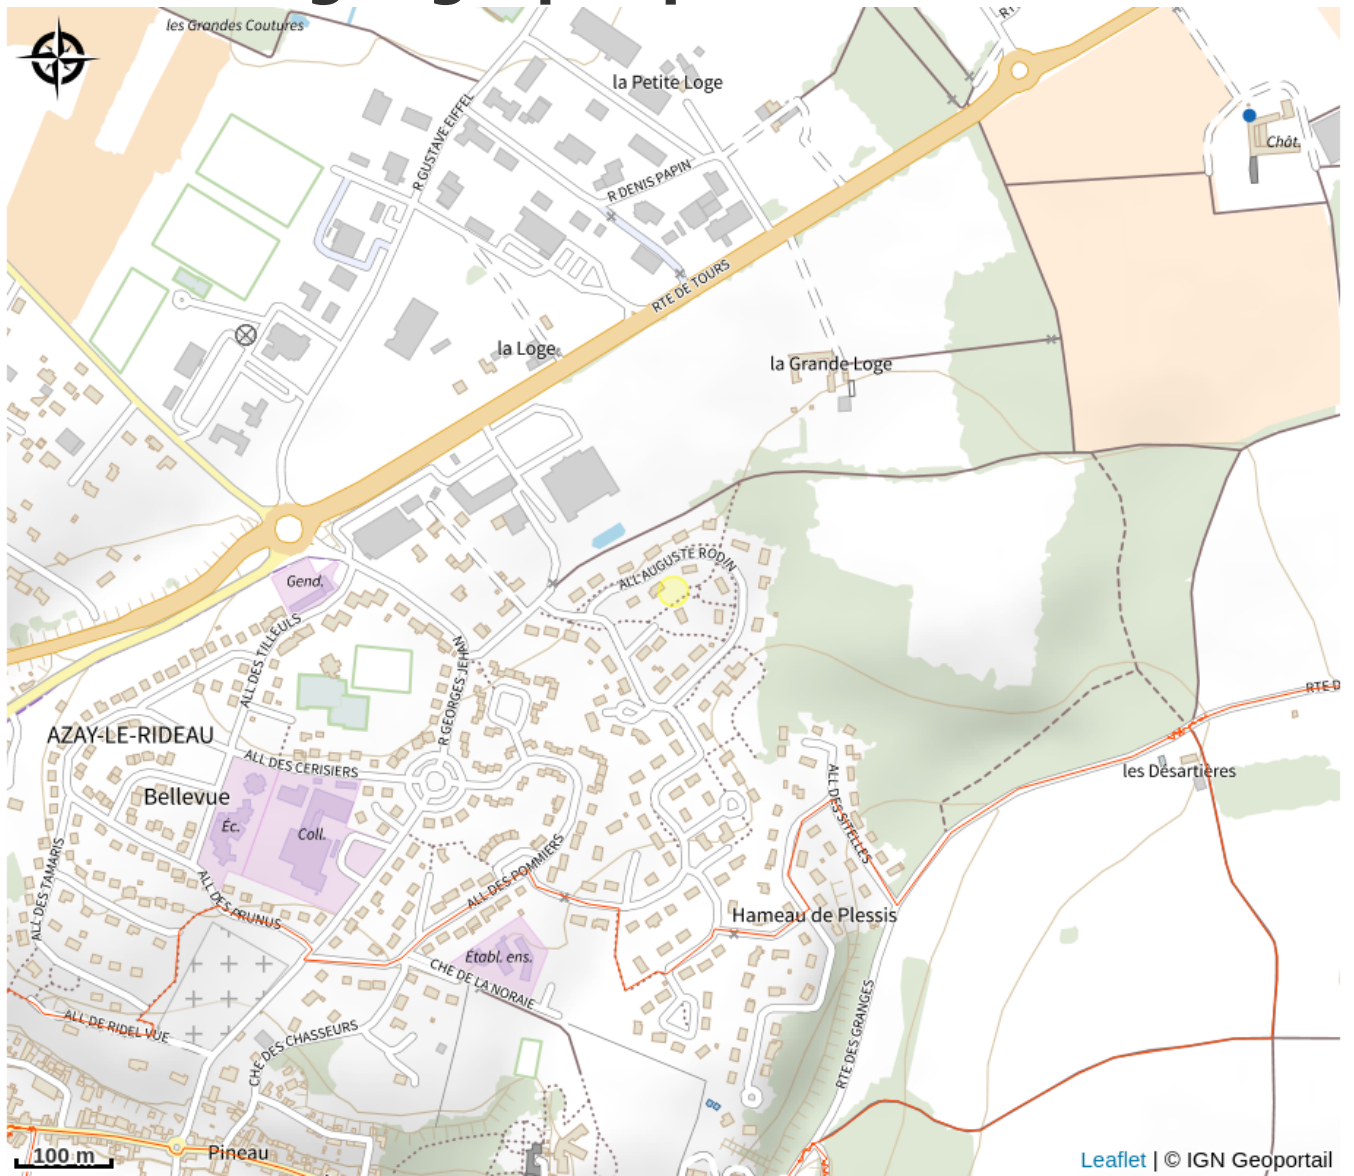

Taxi Maria

Balades et randos région d'Azay-le-Rideau

Crédit photo : Azay-le-Rideau---Taxi-Maria---Voiture (taxi maria)

Infos pratiques

Categorie : Services

Catégorie : Services de proximité

Description

Taxi situé sur Azay-le-Rideau - Toutes distances, liaisons gares & aéroport, circuits touristiques sur demande. 1 voiture, capacité totale de 3 personnes, véhicule climatisé.

Situation géographique

Toutes les infos pratiques

Contact

Adresse :

4 allée Auguste Rodin
37190 AZAY-LE-RIDEAU