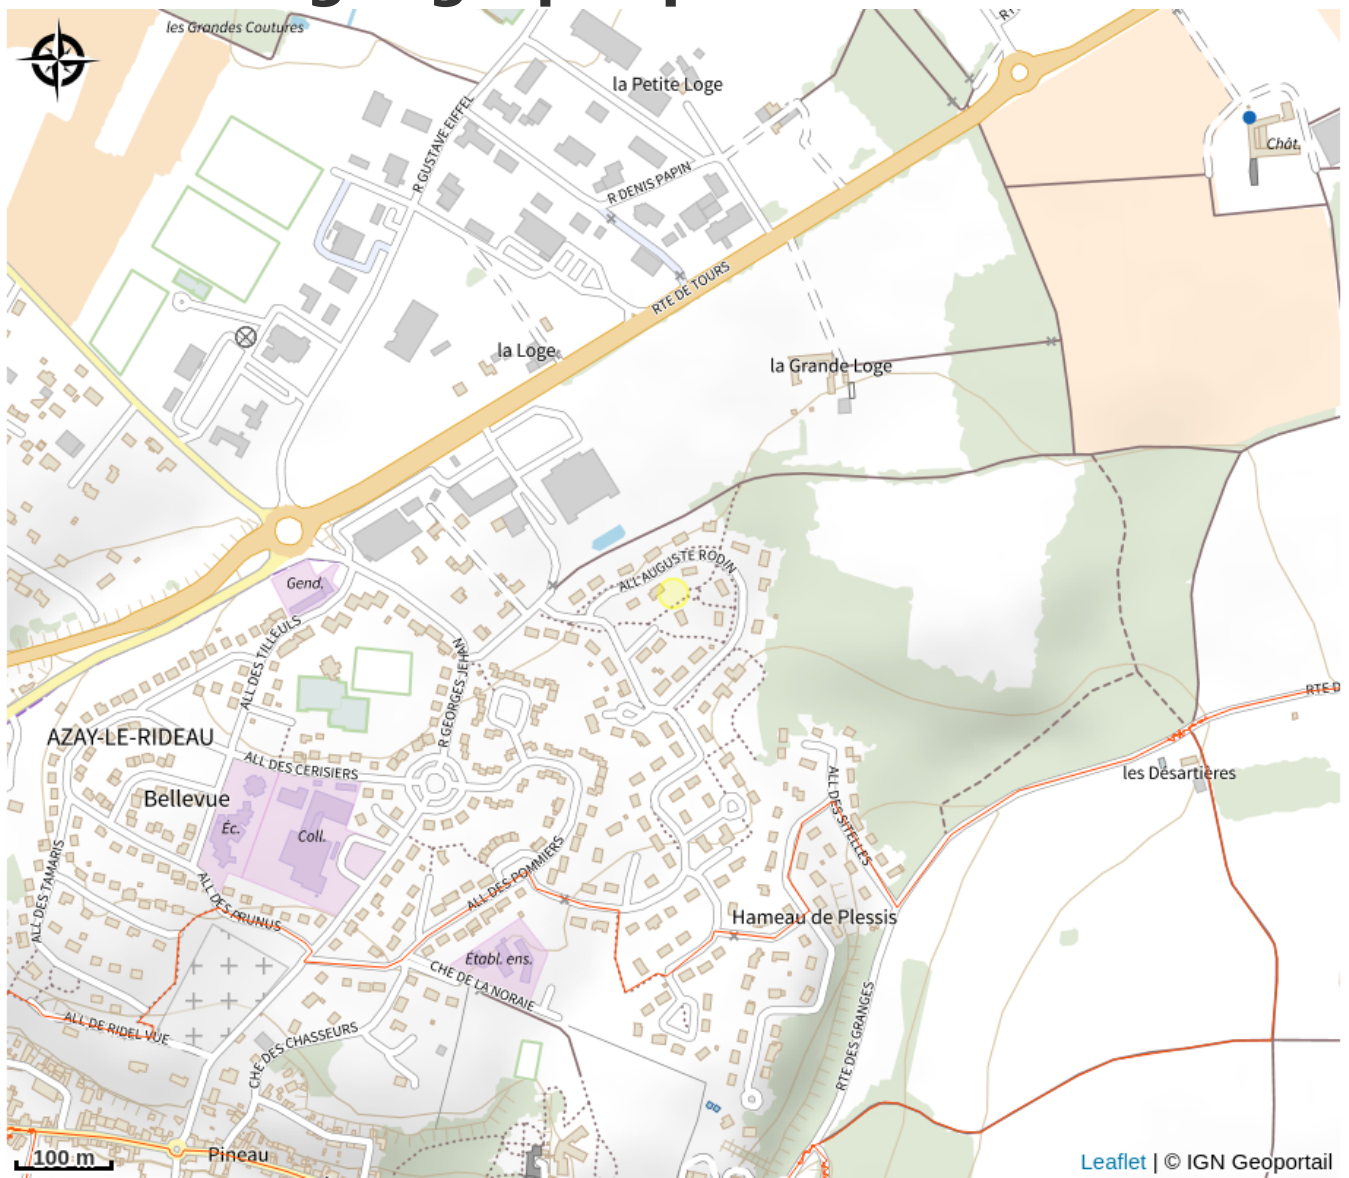

C3714CEN037V509TB8

Balades et randos région d'Azay-le-Rideau

Crédit photo : Azay-le-Rideau---Taxi-Maria---Voiture (taxi maria)

Infos pratiques

Categorie : Services

Catégorie : Services de proximité

Description

Taxi situé sur Azay-le-Rideau - Toutes distances, liaisons gares & aéroport, circuits touristiques sur demande. 1 voiture, capacité totale de 3 personnes, véhicule climatisé.

Situation géographique

Toutes les infos pratiques

Contact

Adresse :

4 allée Auguste Rodin
37190 AZAY-LE-RIDEAU