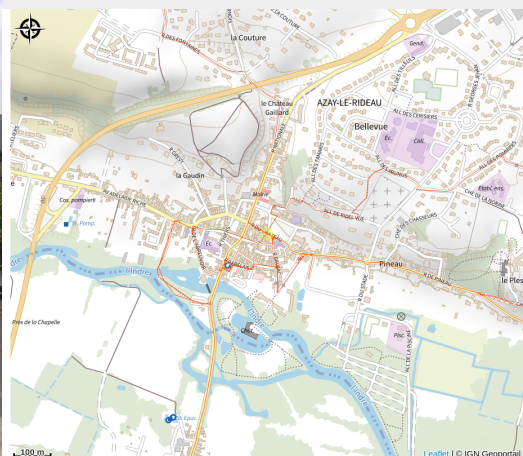

Au bon vin de Touraine

Balades et randos région d'Azay-le-Rideau

Crédit photo : Au bon vin de touraine - façade (Au bon vin de Touraine-Azay le Rideau)

Infos pratiques

Categorie : Restauration

Description

Au bon vin de Touraine, situé au début de la rue semi-piétonne menant au château. Terrasse ensoleillée. Spécialités locales et sa fameuse pierrade.

Situation géographique

Toutes les infos pratiques

Contact

Adresse :

6 rue du château
37190 AZAY-LE-RIDEAU