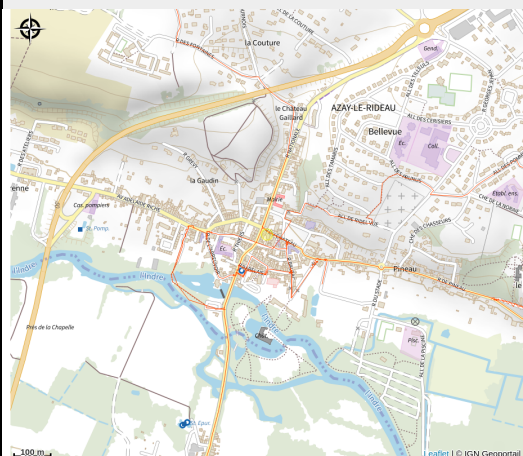

# Les Trois Lys

Balades et randos région d'Azay-le-Rideau

No photo

# Description

Situé au cœur de la Vallée de la Loire et à 100 mètres du célèbre château d'Azay-le-Rideau, l'hôtel-restaurant Les Trois Lys vous accueille dans un cadre chaleureux pour une escapade en couple, en famille ou entre amis. Le chef vous propose une cuisine traditionnelle principalement Tourangelle.

# Situation géographique

### Adresse :

2 rue du Château  
37190 AZAY-LE-RIDEAU