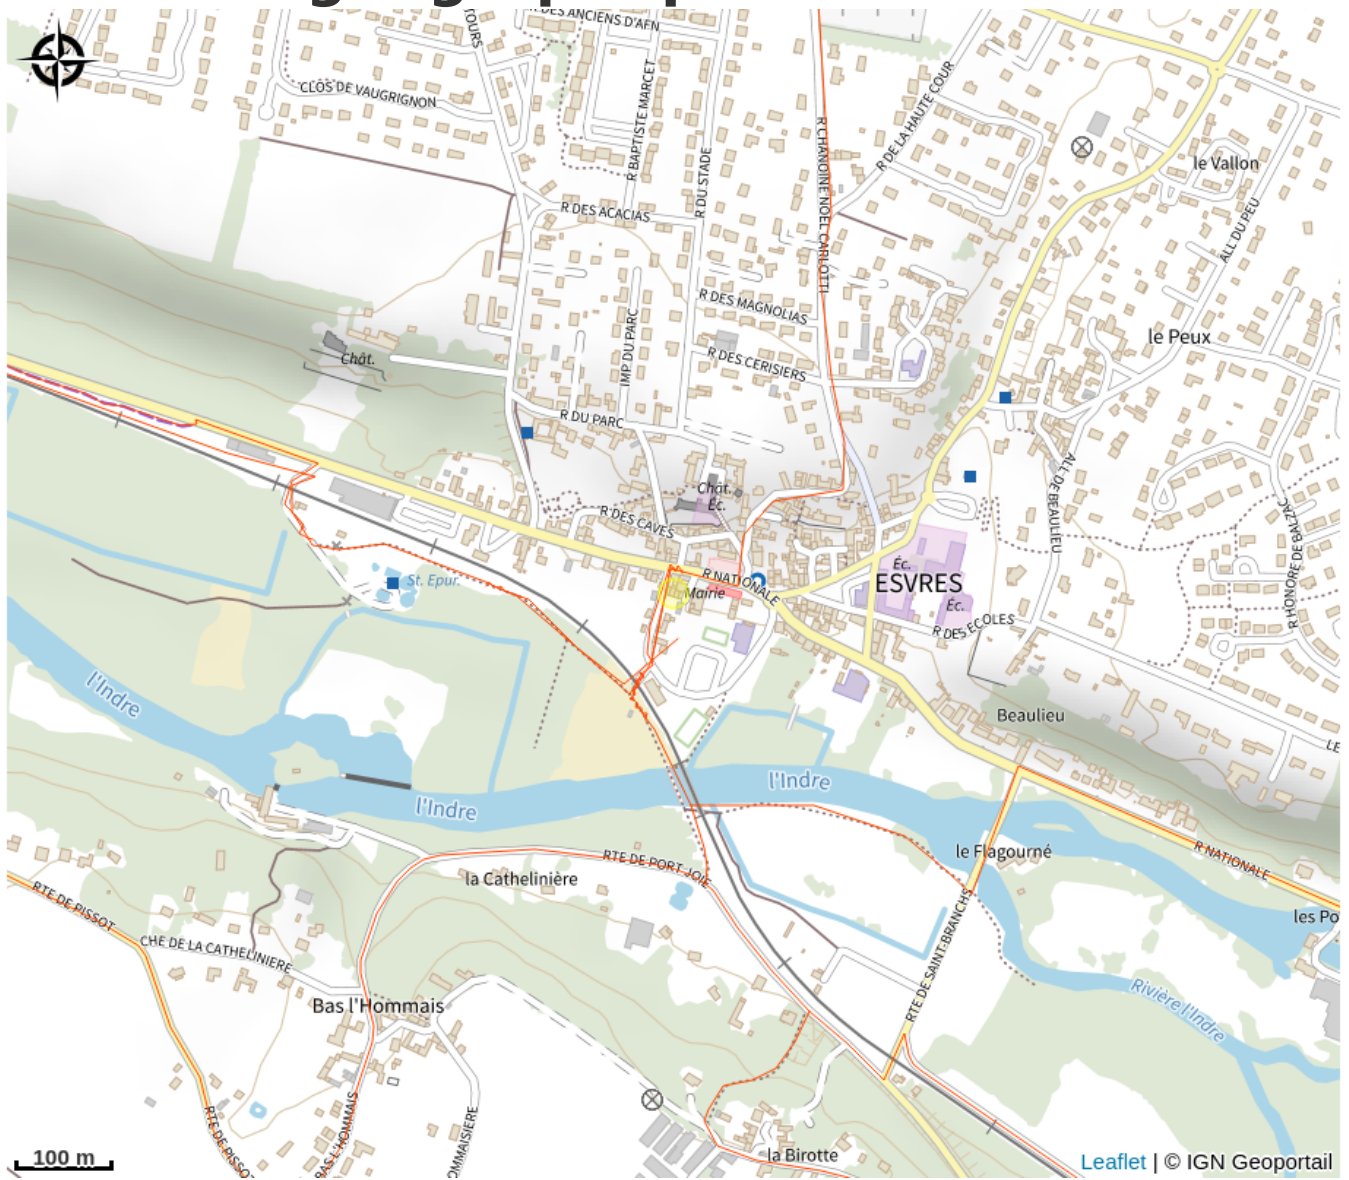

# Aux Bons Enfants

Balades et randos région d'Azay-le-Rideau

No photo

# Situation géographique

### Adresse :

21 rue Nationale  
37320 ESVRES