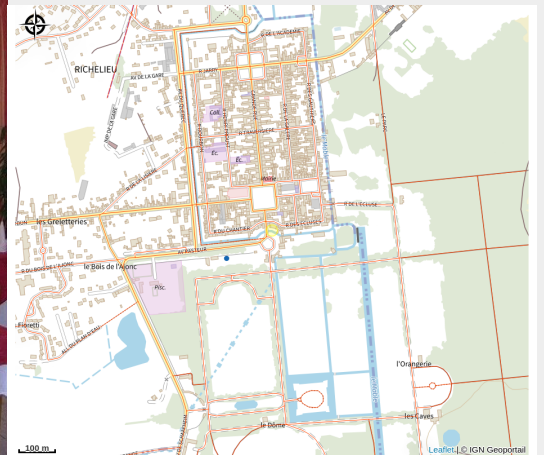

# Auberge Le Cardinal

Balades et randos région de Richelieu/Ile-Bouchard/Sainte Maure

Crédit photo : auberge le Cardinal (Auberge le Cardinal)

# Description

Auberge de terroir où le fait maison et la cuisine de saison sont à l'honneur. Une salle de restaurant d'une capacité d'environ 60 couverts et pour les beaux jours, une agréable terrasse privative face au parc et à la statue du Cardinal.

# Situation géographique

### Adresse :

3 rue des Ecluses  
37120 RICHELIEU