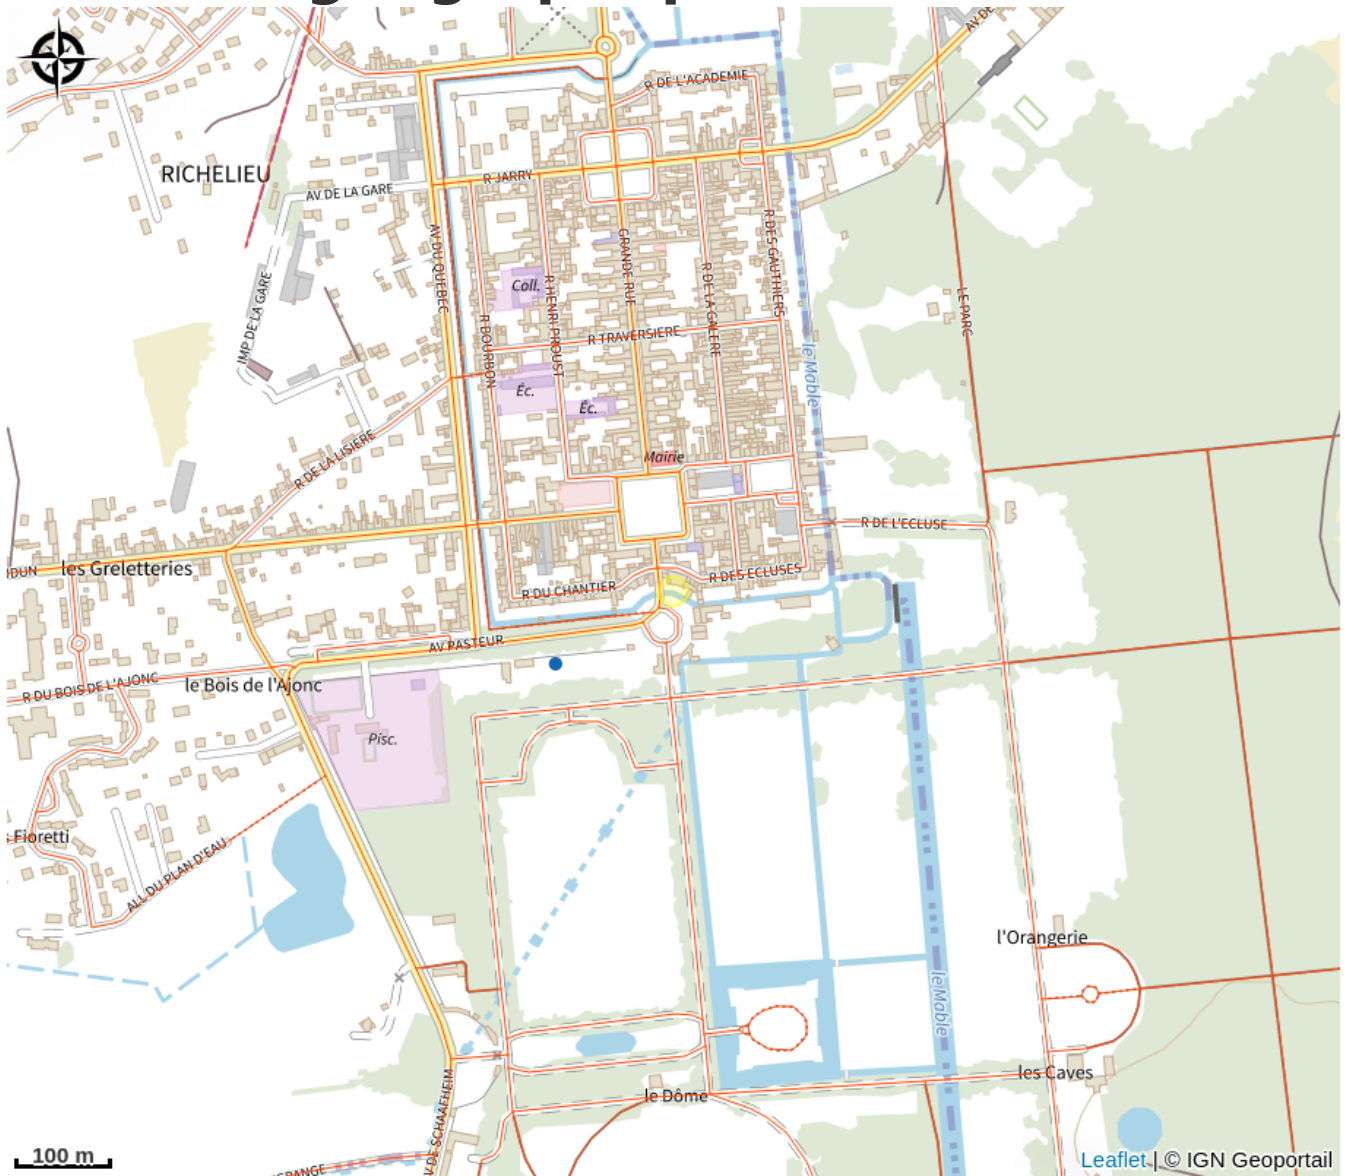

# Auberge Le Cardinal

Balades et randos région de Richelieu/Ile-Bouchard/Sainte Maure

Crédit photo : auberge le Cardinal (Auberge le Cardinal)

# Description

Auberge de terroir où le fait maison et la cuisine de saison sont à l'honneur. Une salle de restaurant d'une capacité d'environ 60 couverts et pour les beaux jours, une agréable terrasse privative face au parc et à la statue du Cardinal.

# Situation géographique

### Adresse :

3 rue des Ecluses  
37120 RICHELIEU