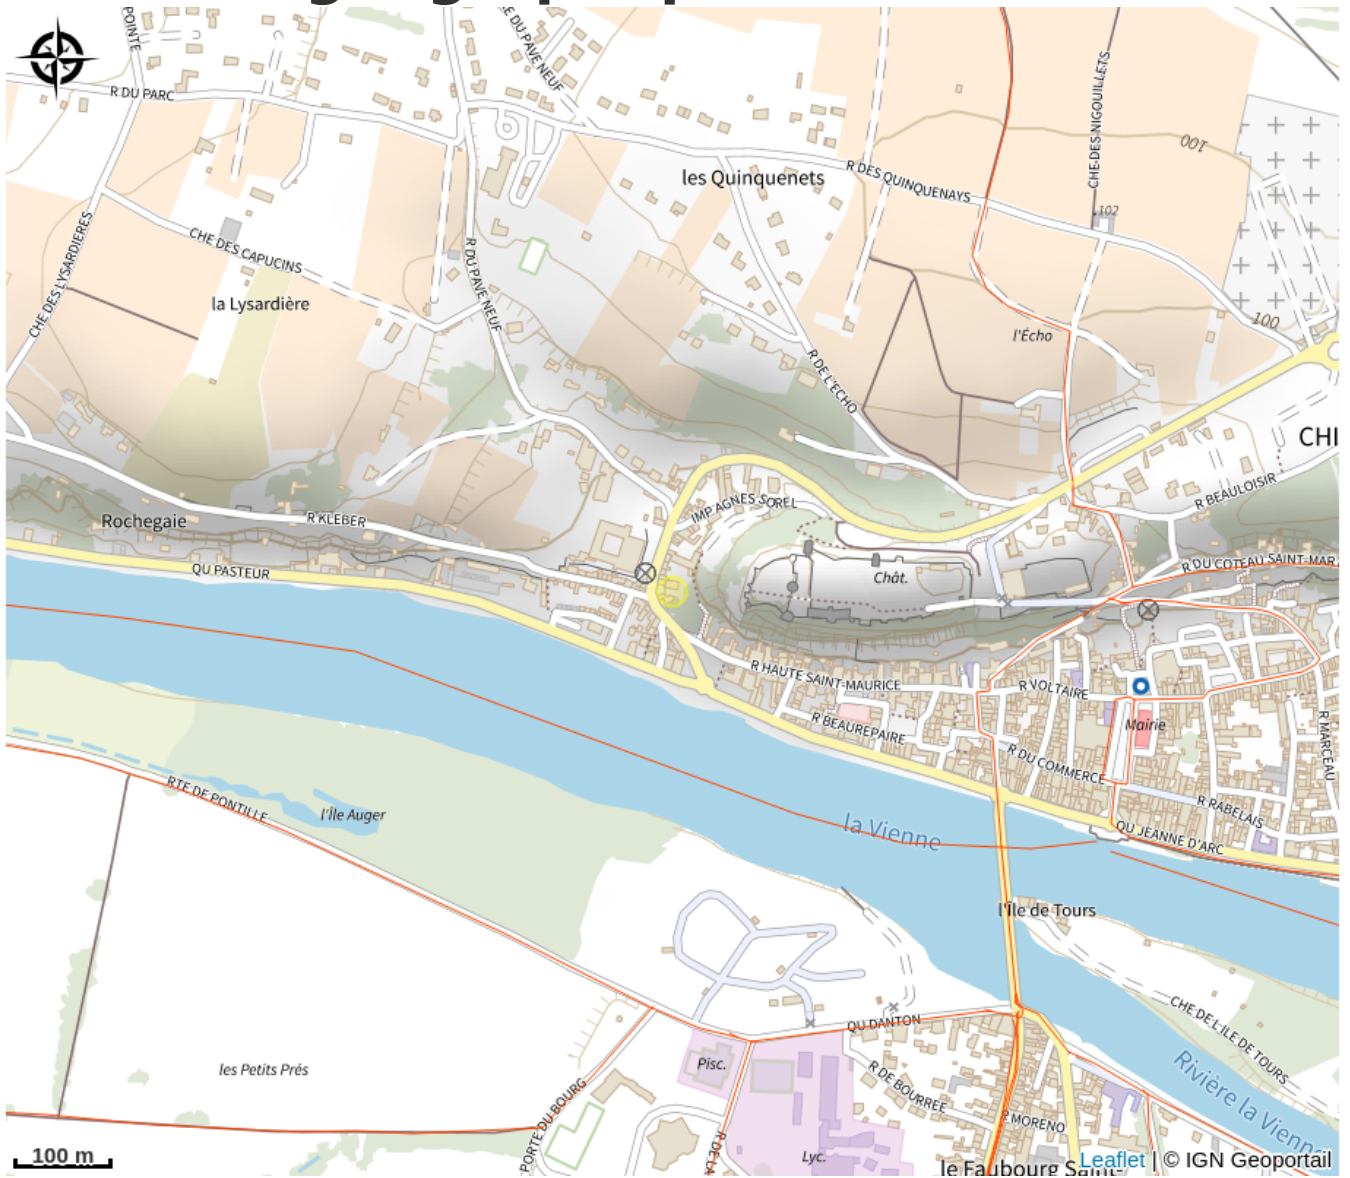

Situation géographique