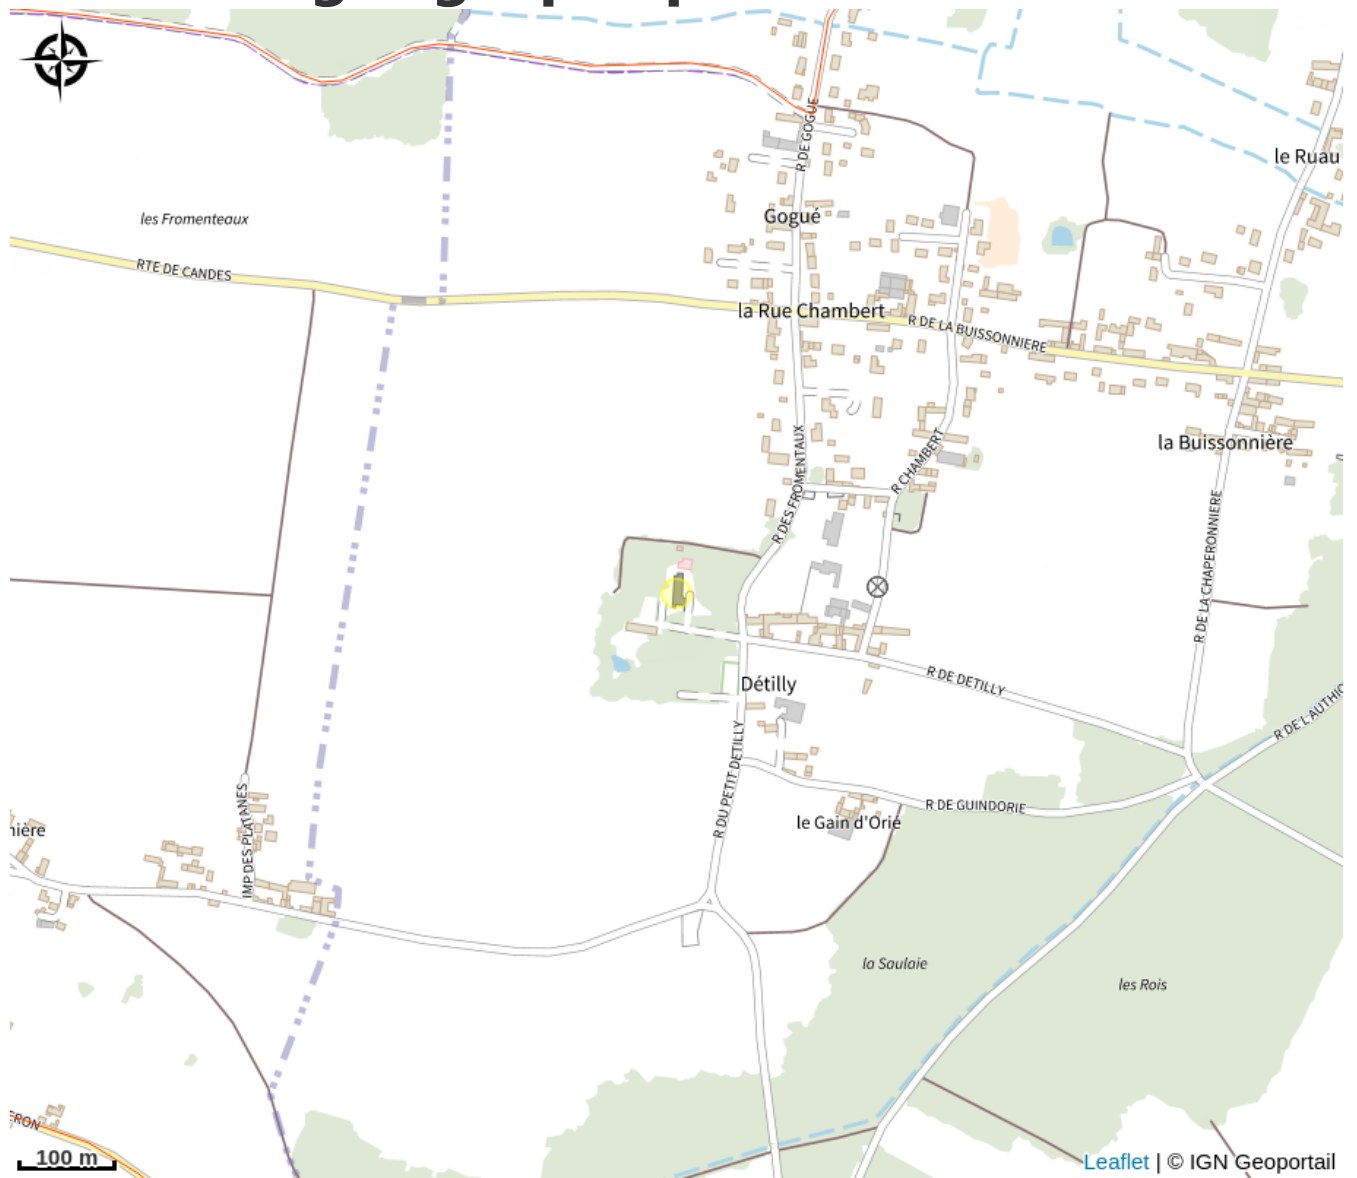

Château de Détilly

Balades et randos région de Chinon

Crédit photo : Maison 1 - Brochure OdT 2021 (1) (Pierre Fontaney)

Dans le parc clos de 2,6 ha d'un élégant château Renaissance à 7 km de Chinon, avec piscine de 12,5 m, orangerie, tennis, roseraie, chapelle médiévale. Maison d'amis climatisée d'environ 120 m², 2 chambres/4 personnes, véranda, jardin privatif.

Infos pratiques

Categorie : Hébergement

Type d'hébergement :
Hébergements locatifs

Description

Dans le parc clos de 2,6 ha d'un élégant château Renaissance à 7 km de Chinon, avec piscine de 12,5 m, orangerie, tennis, roseraie, chapelle médiévale. Maison d'amis climatisée d'environ 120 m², 2 chambres/4 personnes, véranda, jardin privatif.

Situation géographique

Toutes les infos pratiques

Contact

Adresse :

18, rue des Fromentaux
37420 BEAUMONT-EN-VERON