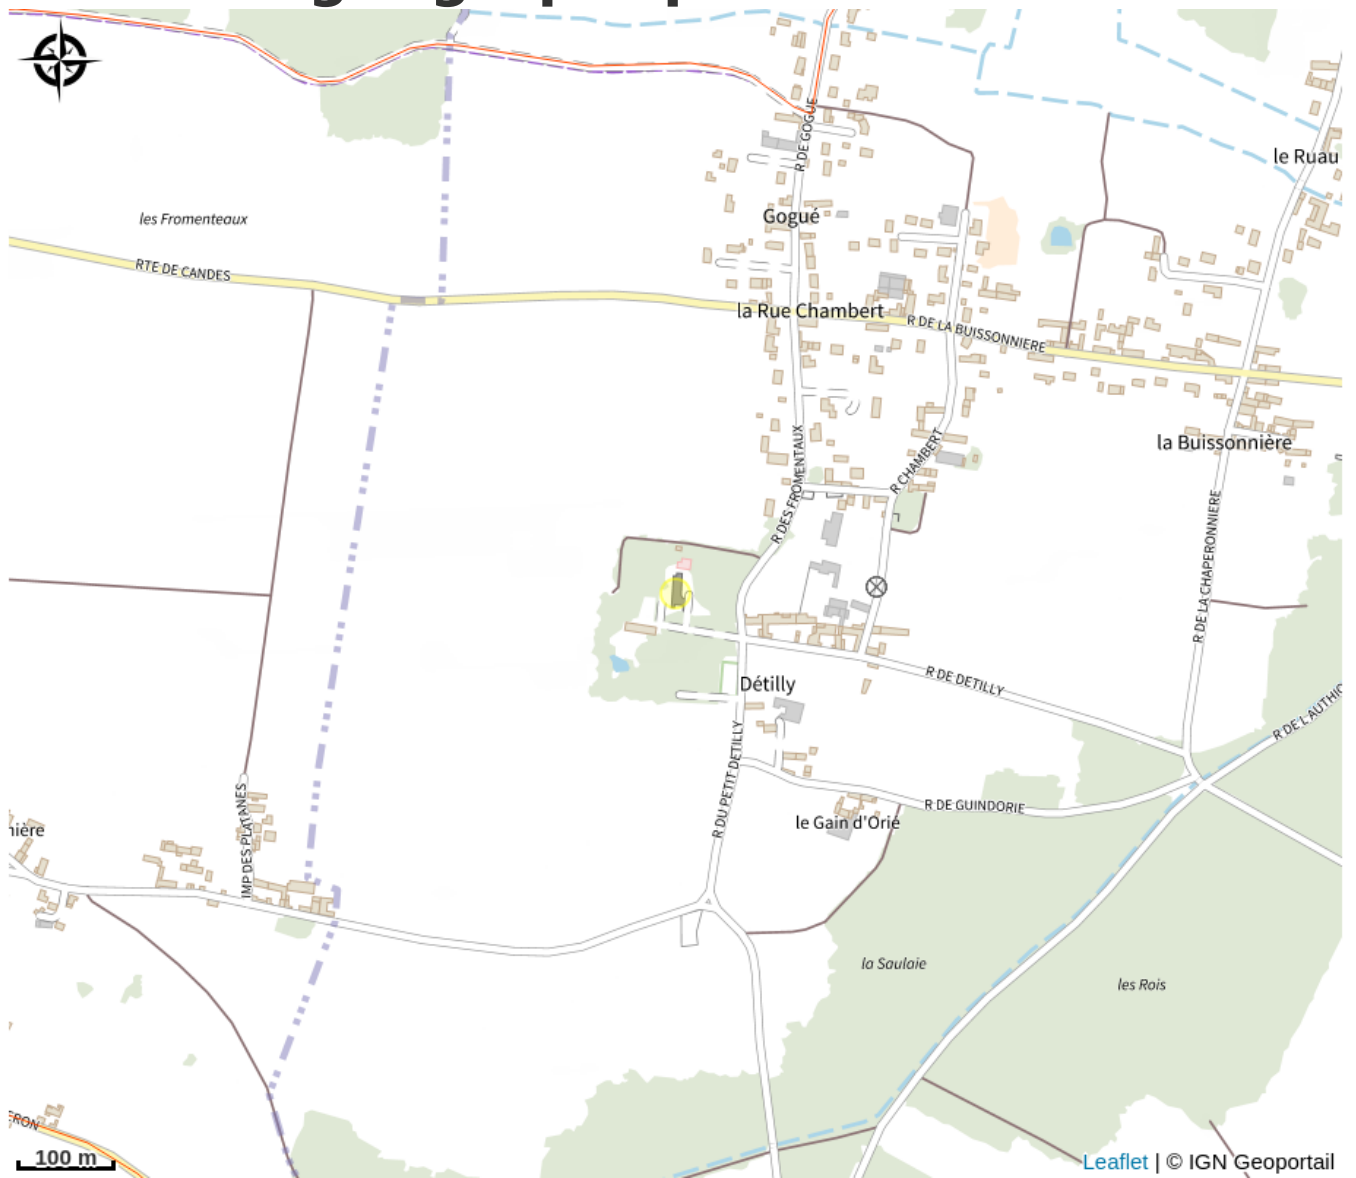

Château de Détilly

Balades et randos région de Chinon

Crédit photo : Château 1 - Brochure OdT 2021 (1) (Fontenay Pierre)

Durant les mois estivaux, nous partageons le château de Détilly et accueillons des hôtes dans nos quatre spacieuses chambres d'hôtes qui occupent tout le premier étage du bâtiment principal, ou dans la maison d'amis indépendante avec son jardin privé, à côté de l'orangerie et de la piscine.

Infos pratiques

Categorie : Hébergement

Type d'hébergement :
Hébergements locatifs

Description

Luxe, calme et volupté : élégant château Renaissance dans un parc clos de 2,6 ha à 7 km de Chinon, avec piscine de 12,5 m, orangerie, tennis, roseraie, chapelle médiévale. 4 vastes chambres au 1er étage avec salle-de-bains privative et services haut de gamme.

Situation géographique

Toutes les infos pratiques

Contact

Adresse :

18, rue des Fromentaux
37420 BEAUMONT-EN-VERON