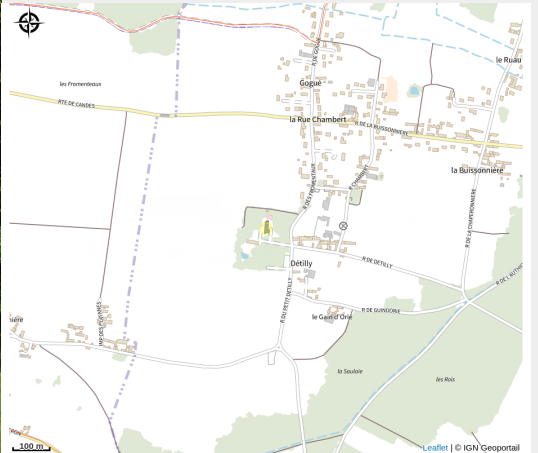

Château de Détilly

Balades et randos région de Chinon

Crédit photo : Château 1 - Brochure OdT 2021 (1) (Fontenay Pierre)

Durant les mois estivaux, nous partageons le château de Détilly et accueillons des hôtes dans nos quatre spacieuses chambres d'hôtes qui occupent tout le premier étage du bâtiment principal, ou dans la maison d'amis indépendante avec son jardin privé, à côté de l'orangerie et de la piscine.

Infos pratiques

Categorie : Hébergement

Type d'hébergement :
Hébergements locatifs

Description

Luxe, calme et volupté : élégant château Renaissance dans un parc clos de 2,6 ha à 7 km de Chinon, avec piscine de 12,5 m, orangerie, tennis, roseraie, chapelle médiévale. 4 vastes chambres au 1er étage avec salle-de-bains privative et services haut de gamme.

Situation géographique

Toutes les infos pratiques

Contact

Adresse :

18, rue des Fromentaux
37420 BEAUMONT-EN-VERON