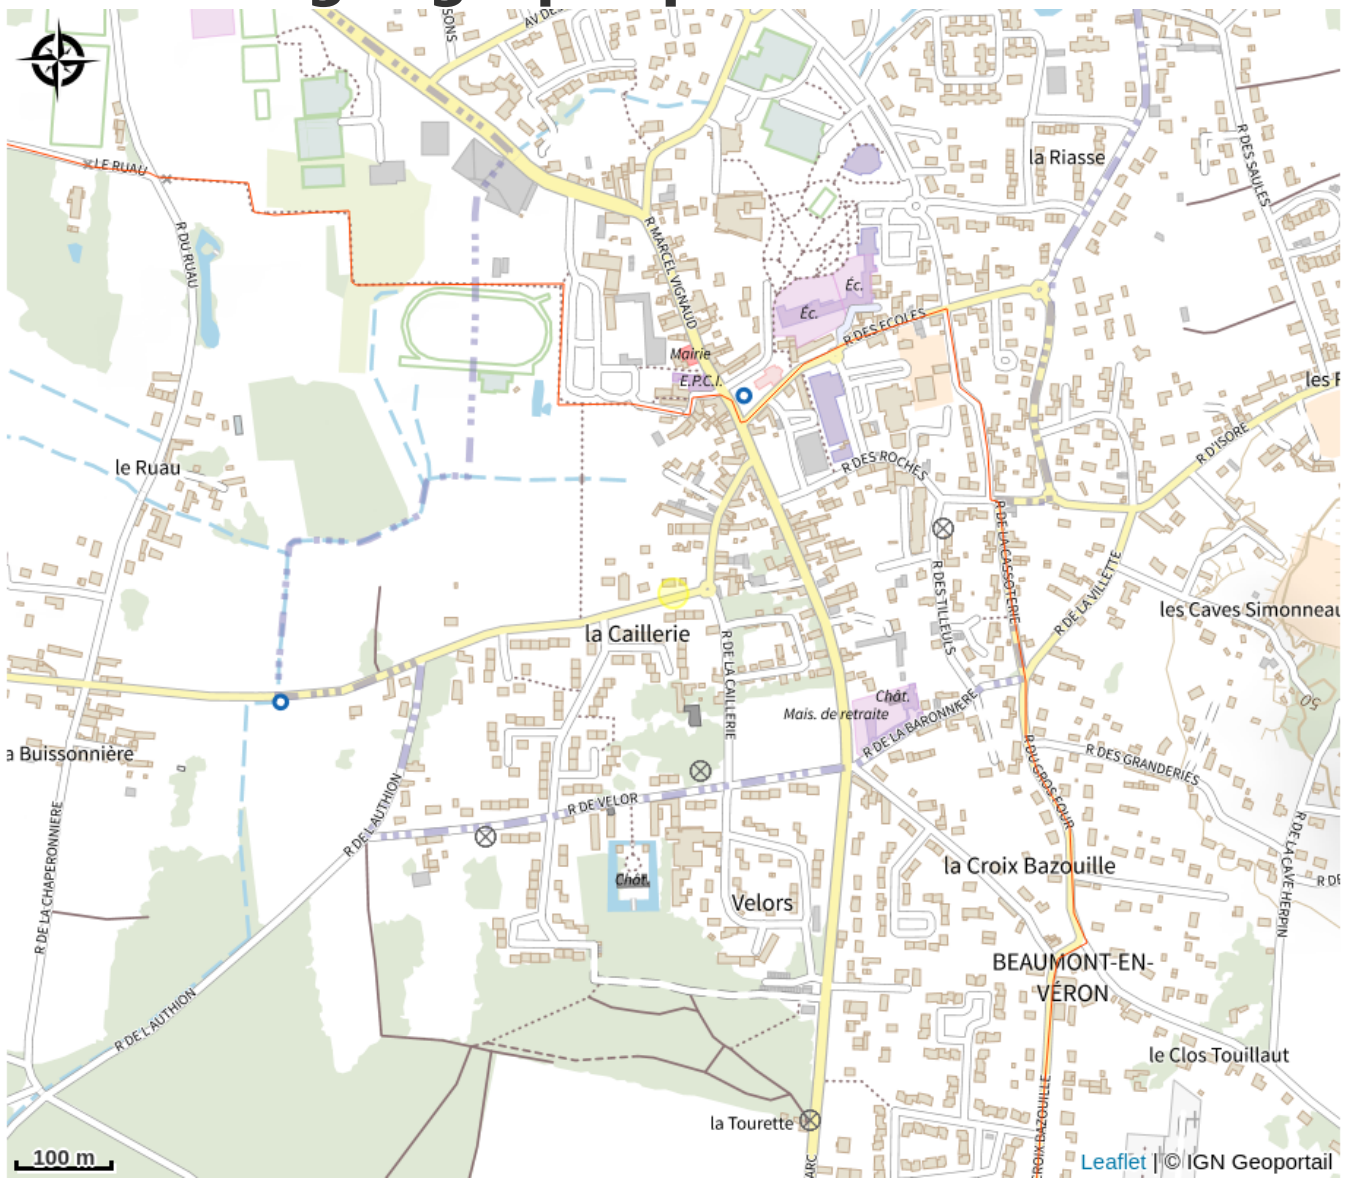

# La Bonne Avoine

Balades et randos région de Chinon

Crédit photo : La Bonne Avoine (droits réservés)

*Maison de caractère indépendante entièrement restaurée au centre du PNR Loire Anjou Touraine, située aux portes du village d'AVOINE dans une cour privée et fermée près de tous commerces et à 150m des pistes cyclables de la Loire à vélo.*

# Description

Maison de caractère indépendante entièrement restaurée au centre du PNR Loire Anjou Touraine, située aux portes du village d'AVOINE dans une cour privée et fermée près de tous commerces et à 150m des pistes cyclables de la Loire à vélo.

# Situation géographique