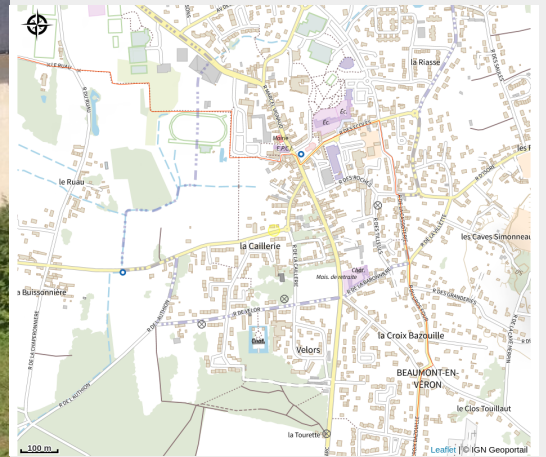

# La Bonne Avoine

Balades et randos région de Chinon

Crédit photo : La Bonne Avoine (droits réservés)

*Maison de caractère indépendante entièrement restaurée au centre du PNR Loire Anjou Touraine, située aux portes du village d'AVOINE dans une cour privée et fermée près de tous commerces et à 150m des pistes cyclables de la Loire à vélo.*

# Description

Maison de caractère indépendante entièrement restaurée au centre du PNR Loire Anjou Touraine, située aux portes du village d'AVOINE dans une cour privée et fermée près de tous commerces et à 150m des pistes cyclables de la Loire à vélo.

# Situation géographique