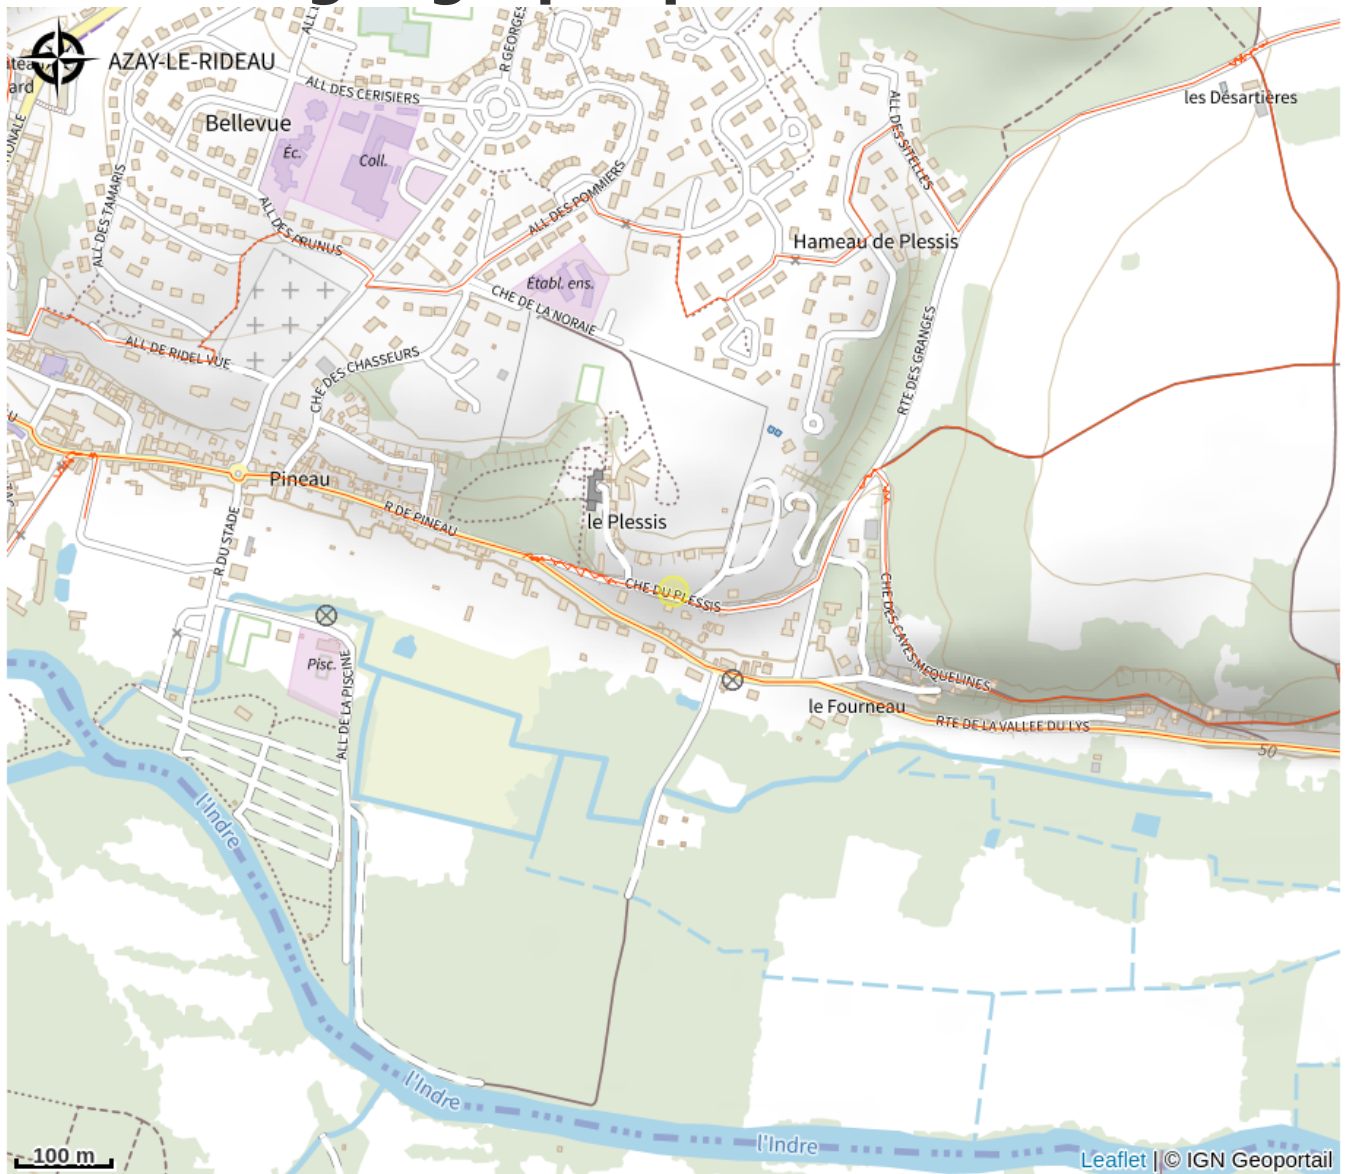

Situation géographique