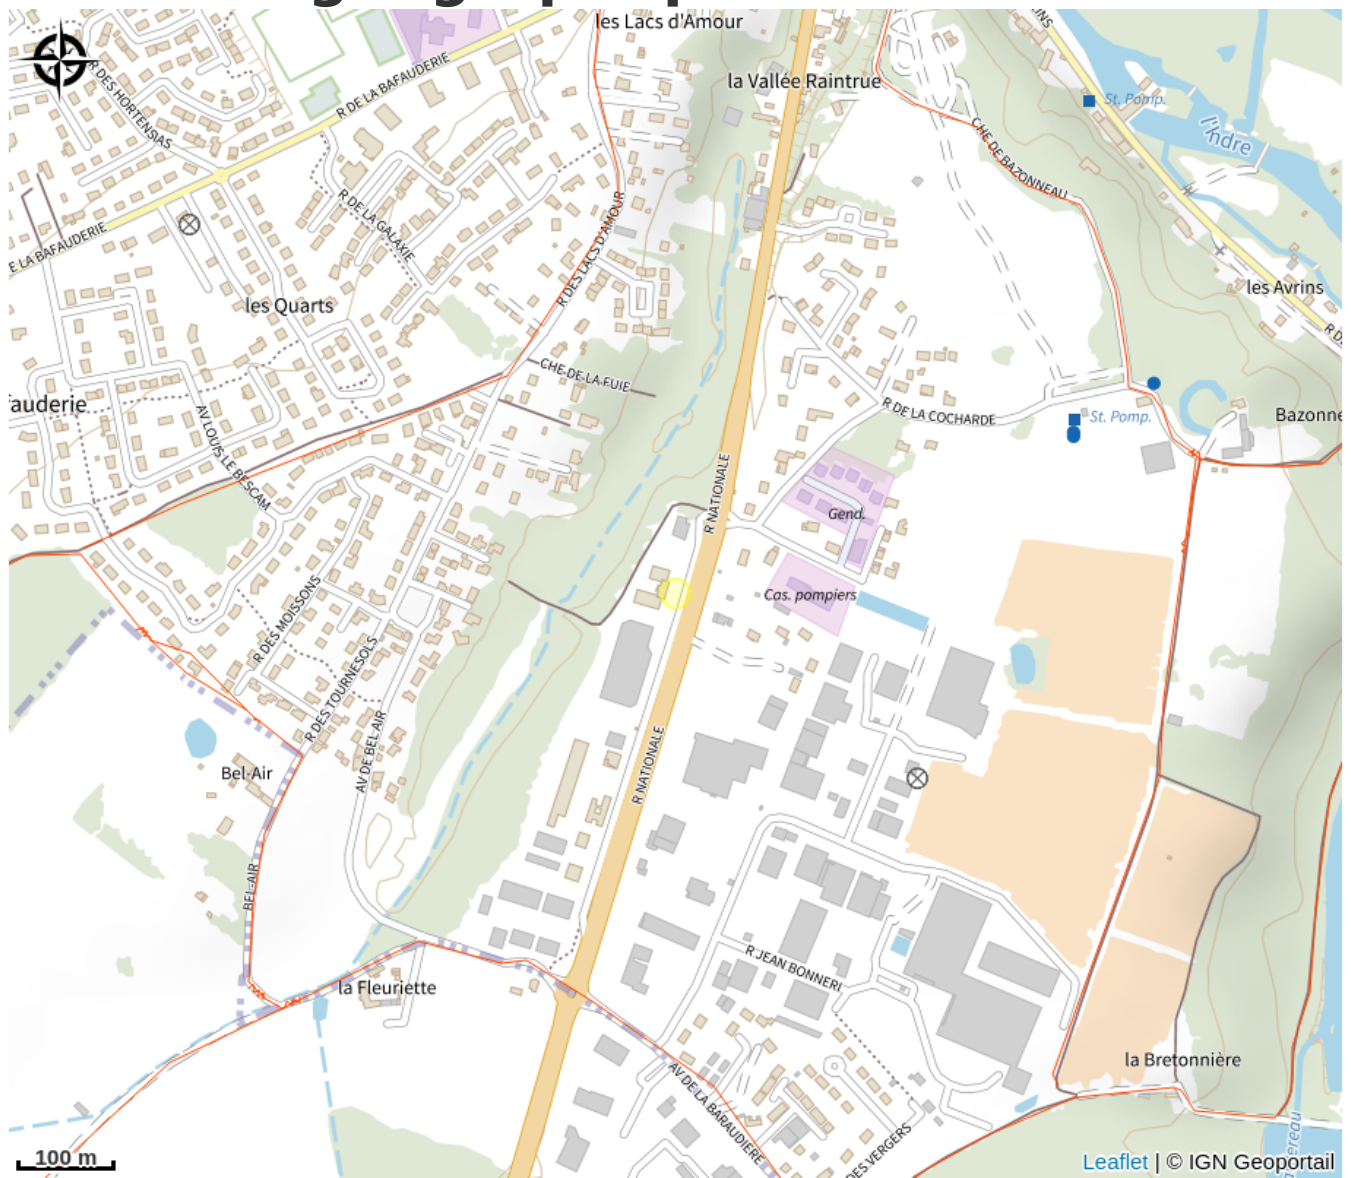

# The Originals Tours Sud Pic Epeiche

Balades et randos région d'Azay-le-Rideau

No photo

*Dans un environnement verdoyant, adossé à un espace vert protégé, desservi par une sortie autoroutière sur A10 (A 24.1), à proximité de sites touristiques réputés de la Vallée de la Loire, Pic Epeiche offre un accueil chaleureux dans un confort feutré et calme.*

# Description

Idéalement situé dans un environnement verdoyant, adossé à un espace vert protégé et desservi par une sortie autoroutière sur A10 (A 24.1), le Pic Epeiche offre un accueil chaleureux dans un confort feutré et calme à proximité de sites touristiques réputés de la Vallée de la Loire.

# Situation géographique