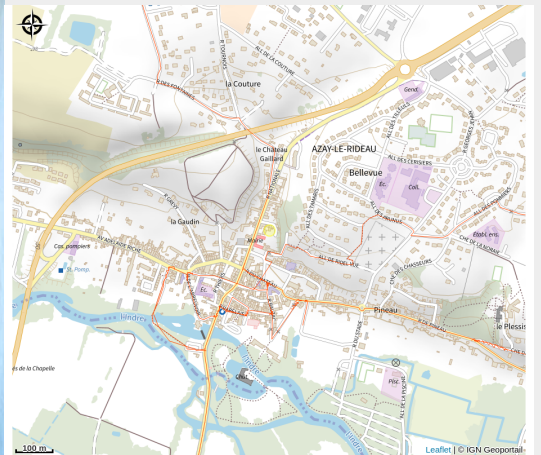

Hôtel Val de Loire

Balades et randos région d'Azay-le-Rideau

Crédit photo : Visuels-TIS6 (Christophe GAGNEUX)

Au coeur d'Azay le Rideau, à 200 m du château, ce charmant hôtel vous permettra de faire une étape sur le circuit des châteaux de la Loire et des vignobles de Touraine. Cet hôtel, situé dans un cadre et un environnement chaleureux, renferme 27 chambres tout confort.

Infos pratiques

Categorie : Hébergement

Type d'hébergement : Hôtels

Description

Au cœur d'Azay le Rideau, à 200 m du château, ce charmant hôtel vous permettra de faire une étape sur le circuit des châteaux de la Loire et des vignobles de Touraine. Cet hôtel, situé dans un cadre et un environnement chaleureux, renferme 27 chambres tout confort.

Situation géographique

Toutes les infos pratiques

Contact

Adresse :

50-52 rue Nationale
37190 AZAY-LE-RIDEAU