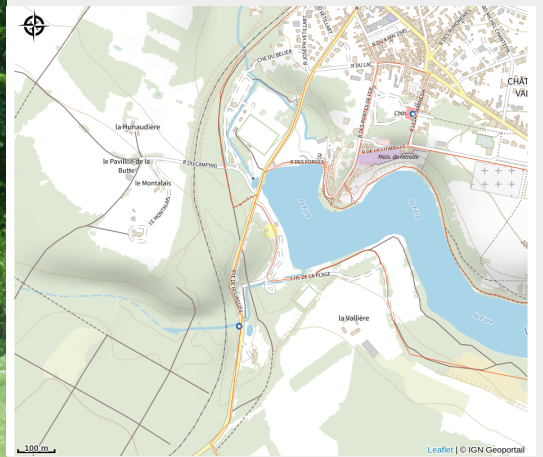

# Aire de pique-nique du lac du Val Joyeux

Balades et randos région de Bourgueil/Langeais

Crédit photo : aire-pique-nique-val-joyeux-chateau-la-valliere-2 (OT Langeais)

# Description

À deux pas de la cabane du maître nageur, l'aire de Château-la-Vallière vous invite à la détente dans son cadre sympathique... Après avoir déjeuner sur l'une des tables ombragées au bord du lac, pourquoi ne pas vous essayer à l'un des parcours d'orientation qui passent à proximité ?

# Situation géographique

### Adresse :

Le Lac  
37330 CHATEAU-LA-VALLIERE