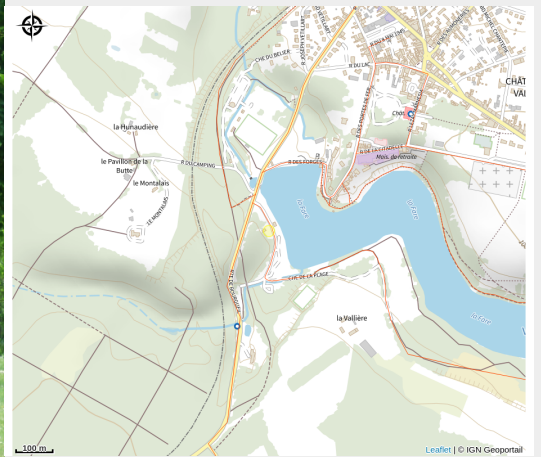

# Aire de pique-nique du lac du Val Joyeux

Balades et randos région de Bourgueil/Langeais

Crédit photo : aire-pique-nique-val-joyeux-chateau-la-valliere (ot langeais)

# Description

Au bord du lac, à deux pas de la cabane du maître-nageur, cette ravissante aire de pique-nique ombragée accueille petits et grands le temps d'un repas !

# Situation géographique

### Adresse :

Le Lac  
37330 CHATEAU-LA-VALLIERE