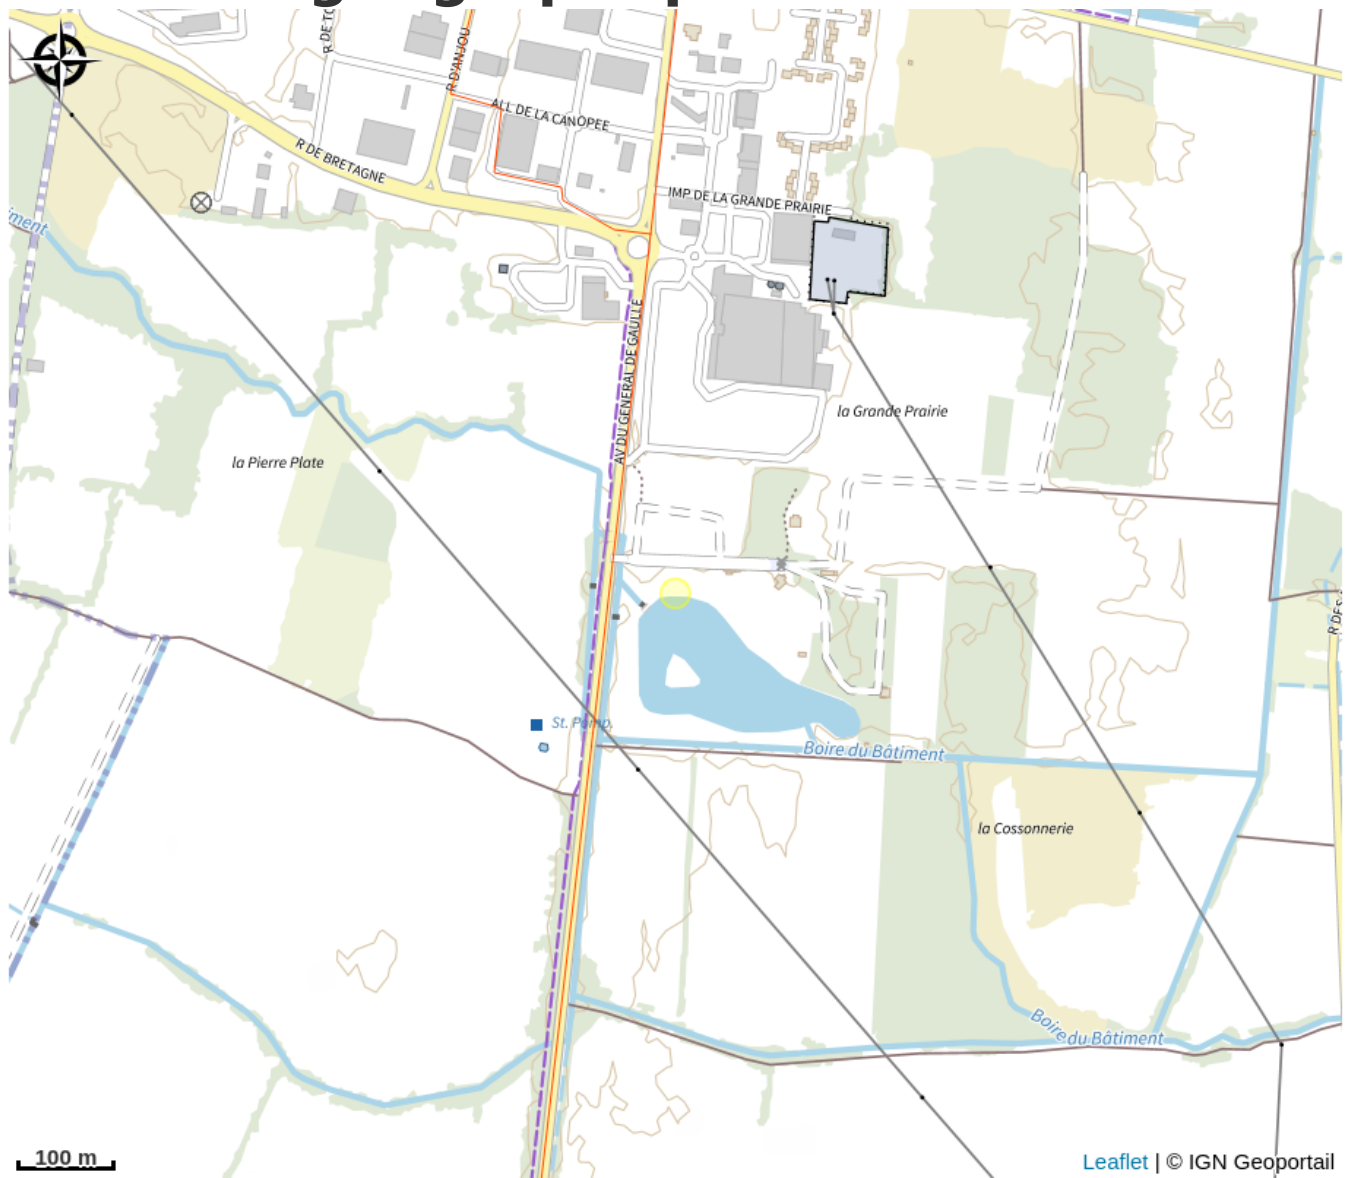

# Aire de pique-nique Parc du Capitaine

Balades et randos région de Bourgueil/Langeais

Crédit photo : Bourgueil Pique Nique Parc Capitaine (Mairie de Bourgueil)

# Description

Un pique nique au parc du capitaine, c'est l'assurance de passer un bon moment. Vingt tables sont installées à l'ombre des arbres. Baignade autorisée dans le lac, pour le plus grand plaisir des petits et des grands !

# Situation géographique