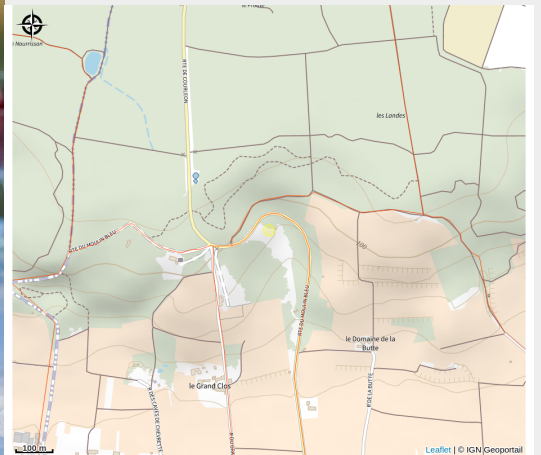

# Aire de pique-nique municipale

Balades et randos région de Bourgueil/Langeais

Crédit photo : pique-nique-generique-credit-david-darrault (David Darrault)

# Situation géographique

### Adresse :

Moulin bleu  
37140 BOURGUEIL