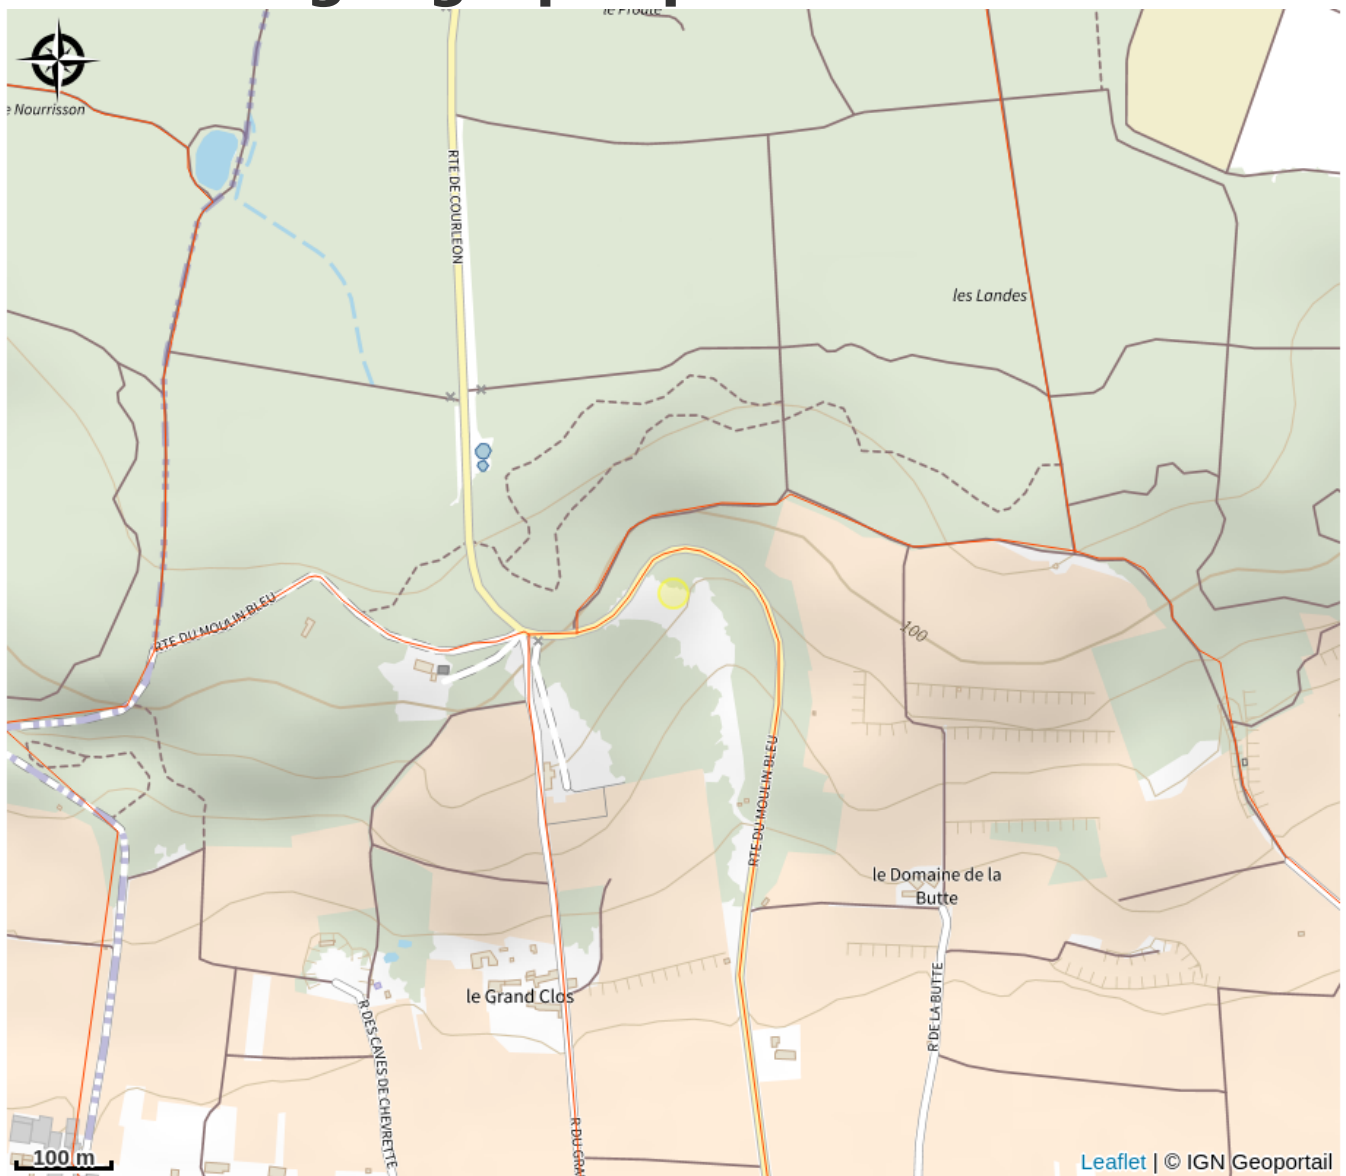

# Aire de pique-nique municipale

Balades et randos région de Bourgueil/Langeais

Crédit photo : pique-nique-generique-credit-david-darrault (David Darrault)

# Situation géographique

### Adresse :

Moulin bleu  
37140 BOURGUEIL