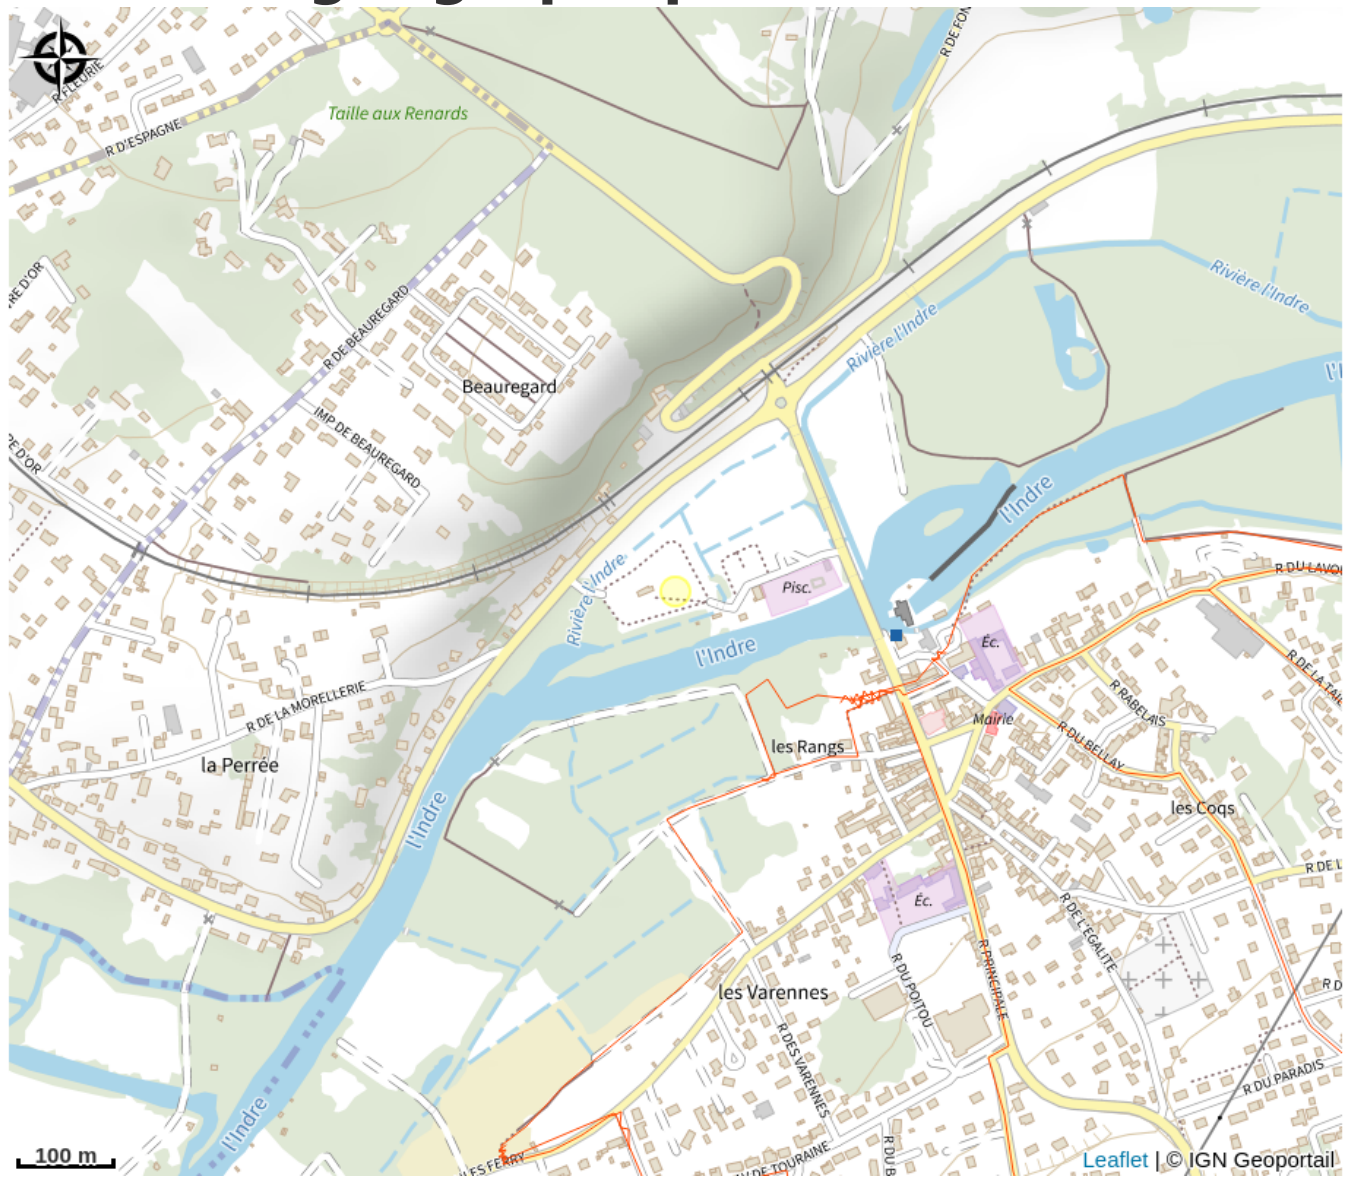

Piscine municipale

Balades et randos région d'Azay-le-Rideau

Crédit photo : ACVL-VEIGNE-piscine-municipale (Droits réservés)

Infos pratiques

Catégorie : Services

Catégorie : Équipements de loisirs

Description

Piscine extérieure.

Situation géographique

Toutes les infos pratiques

Contact

Adresse :

Entrée du camping de la plage
37250 VEIGNE