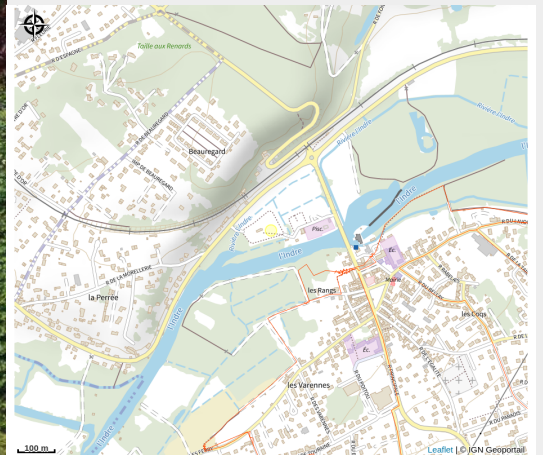

Piscine municipale

Balades et randos région d'Azay-le-Rideau

Crédit photo : ACVL-VEIGNE-piscine-municipale (Droits réservés)

Infos pratiques

Catégorie : Services

Catégorie : Équipements de loisirs

Description

Piscine extérieure.

Situation géographique

Toutes les infos pratiques

Contact

Adresse :

Entrée du camping de la plage
37250 VEIGNE