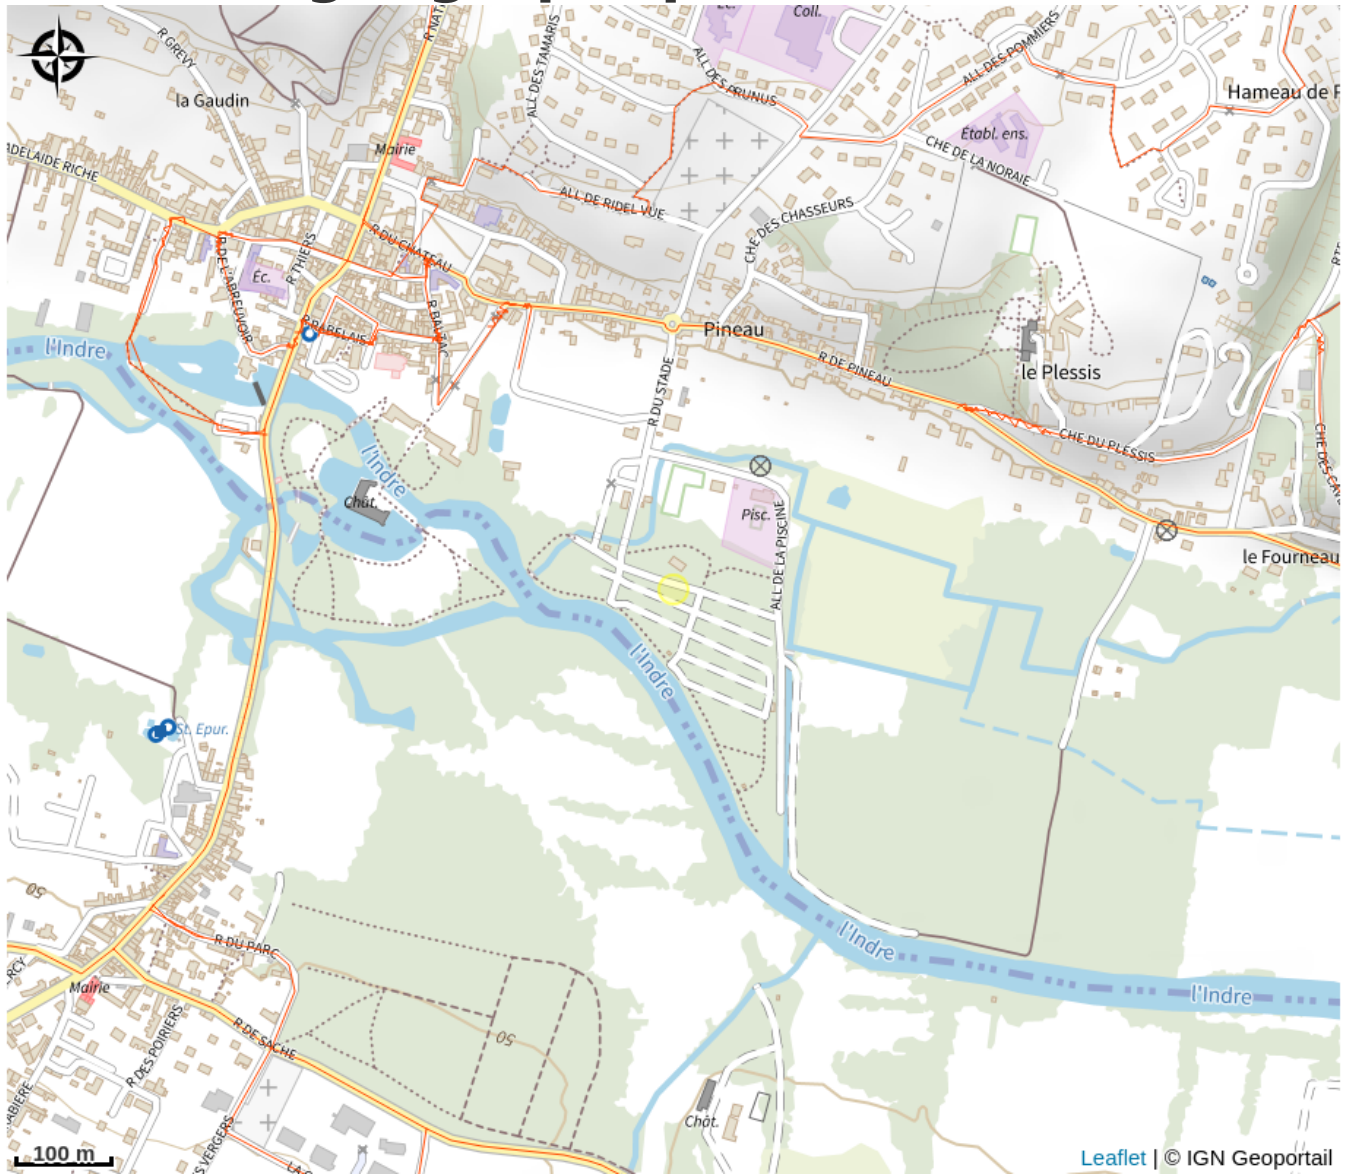

Piscine découverte d'Azay-le-Rideau

Balades et randos région d'Azay-le-Rideau

No photo

Infos pratiques

Categorie : Services

Catégorie : Équipements de loisirs

Situation géographique

Toutes les infos pratiques

Contact

Adresse :

Parc le Sabot
37190 AZAY-LE-RIDEAU