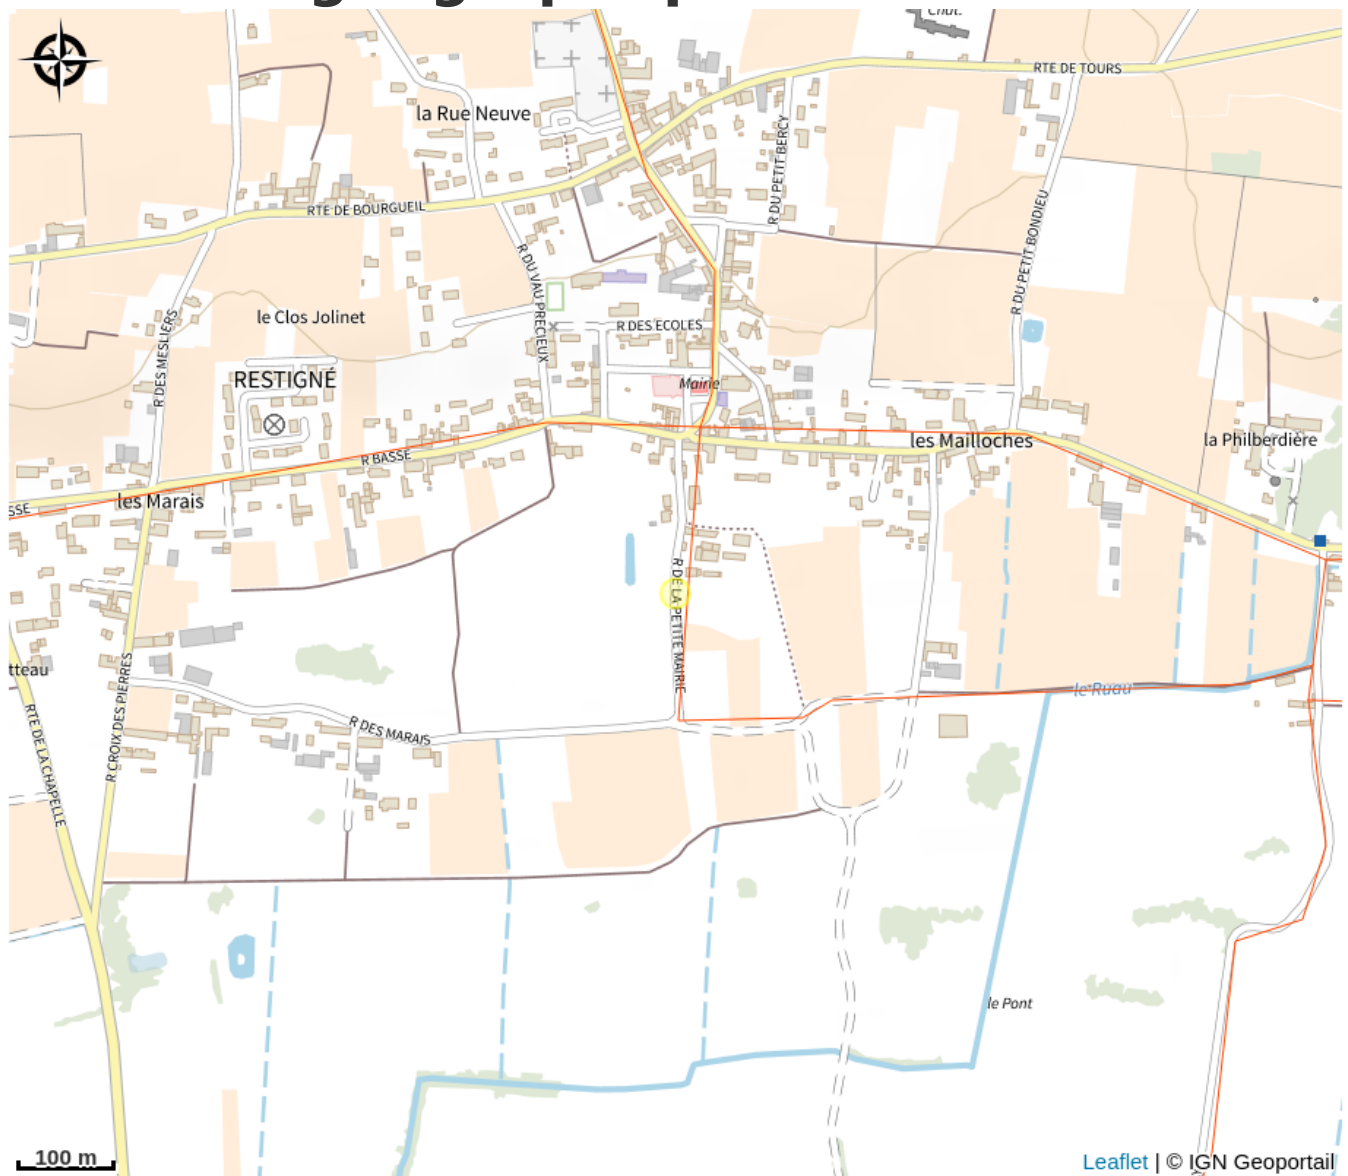

Domaine de la Petite Mairie

Balades et randos région de Bourgueil/Langeais

No photo

Infos pratiques

Categorie : Produits du terroir

: Dégustation

Description

Le domaine de la Petite Mairie vous accueille tout au long de l'année pour vous faire découvrir et déguster ses différentes cuvées rouge (cuvée domaine, cuvée Ronsard), rosé, blanc et bulles.

Situation géographique

Toutes les infos pratiques

Contact

Adresse :

9 rue de la petite mairie
37140 RESTIGNE