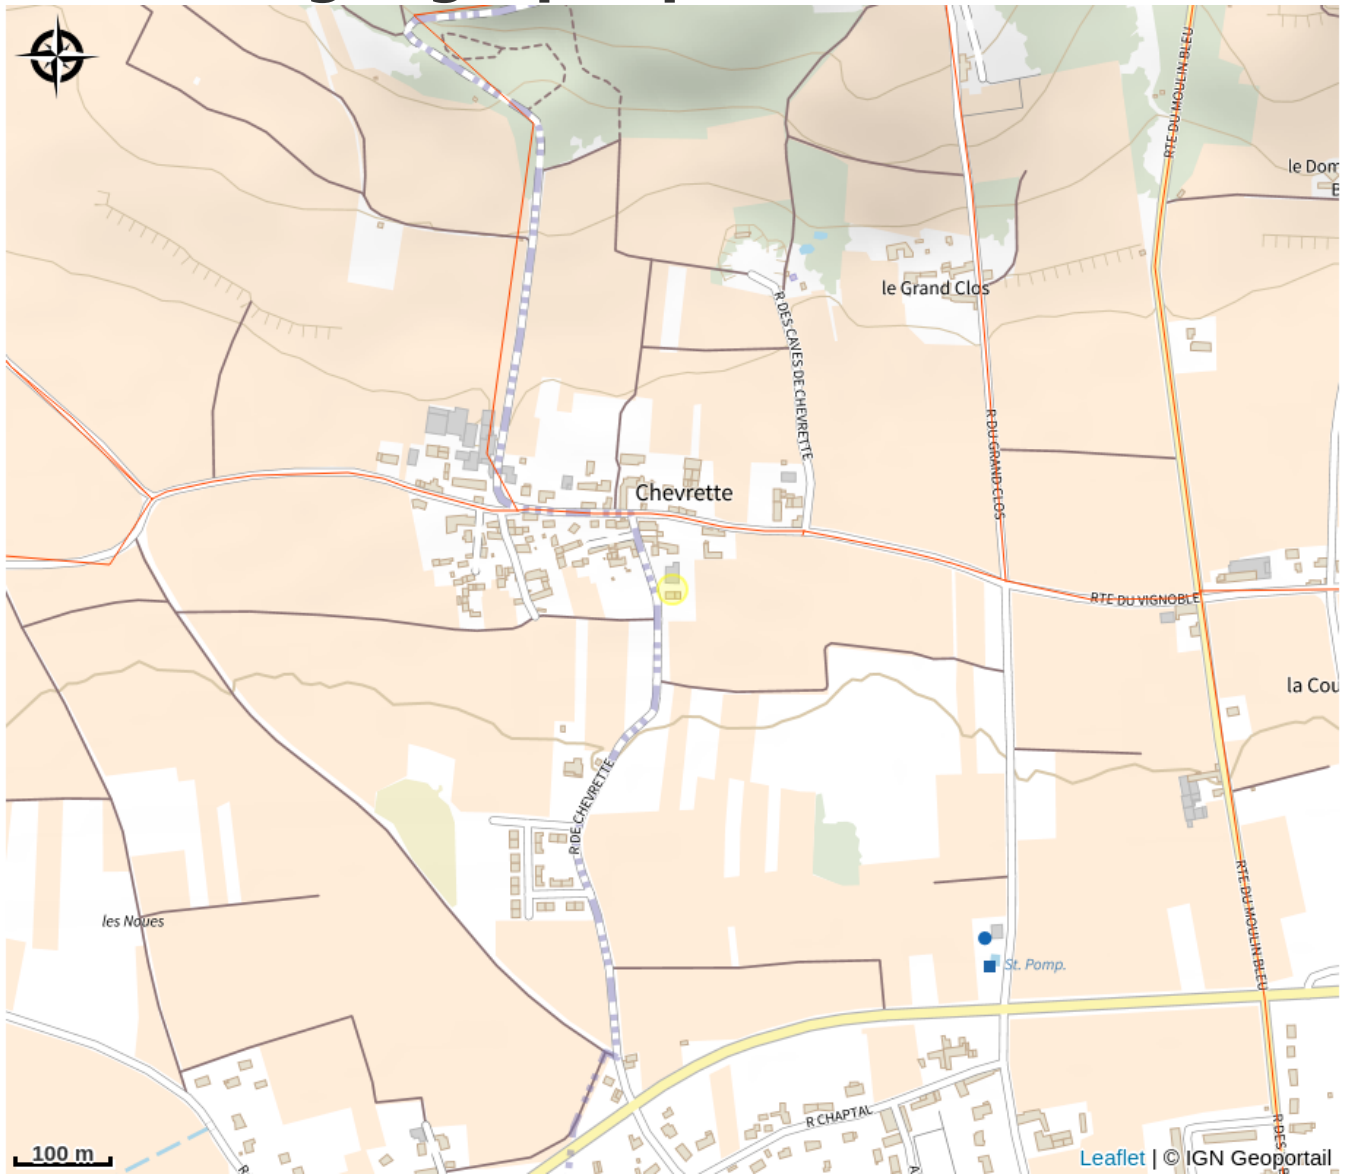

# Domaine Pontonnier - La Vignelière

Balades et randos région de Bourgueil/Langeais

Crédit photo : B-Pontonnier (©DIVINOCONSEILS)

*Exploitation viticole en plein coeur du vignoble Bourgueillois, la famille Pontonnier élève et vinifie sur les deux appellations : Bourgueil et Saint Nicolas de Bourgueil.*

# Description

Exploitation viticole en plein cœur du vignoble Bourgueillois, la famille Pontonnier élève et vinifie sur les deux appellations : Bourgueil et Saint Nicolas de Bourgueil.

# Situation géographique