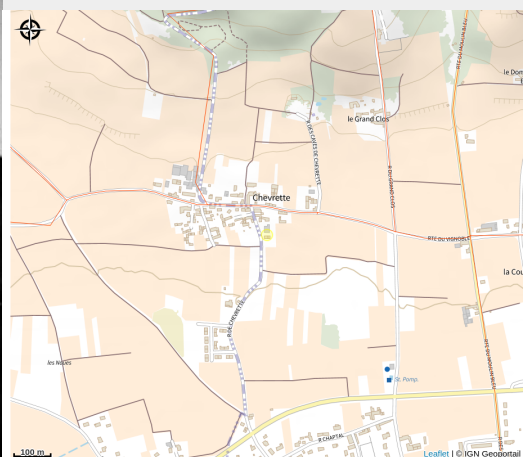

Domaine Pontonnier - La Vignellière

Balades et randos région de Bourgueil/Langeais

Crédit photo : B-Pontonnier (©DIVINOCONSEILS)

Exploitation viticole en plein coeur du vignoble Bourgueillois, la famille Pontonnier élève et vinifie sur les deux appellations : Bourgueil et Saint Nicolas de Bourgueil.

Infos pratiques

Categorie : Produits du terroir

: Dégustation

Description

Exploitation viticole en plein cœur du vignoble Bourgueillois, la famille Pontonnier élève et vinifie sur les deux appellations : Bourgueil et Saint Nicolas de Bourgueil.

Situation géographique

Toutes les infos pratiques

Contact

Adresse :

4 rue de Chevrette
37140 BOURGUEIL