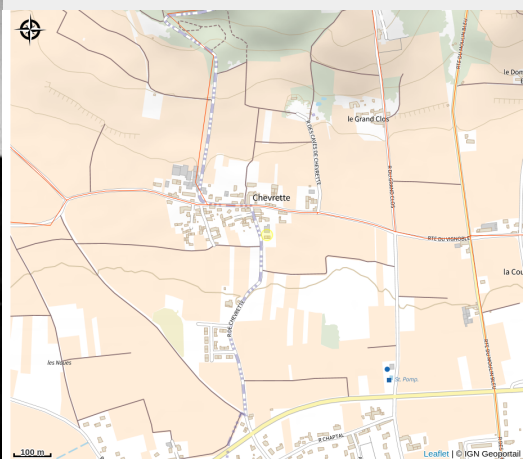

# Domaine Pontonnier - La Vignelière

Balades et randos région de Bourgueil/Langeais

Crédit photo : B-Pontonnier (©DIVINOCONSEILS)

*Exploitation viticole en plein coeur du vignoble Bourgueillois, la famille Pontonnier élève et vinifie sur les deux appellations : Bourgueil et Saint Nicolas de Bourgueil.*

# Description

Exploitation viticole en plein cœur du vignoble Bourgueillois, la famille Pontonnier élève et vinifie sur les deux appellations : Bourgueil et Saint Nicolas de Bourgueil.

# Situation géographique

### Adresse :

4 rue de Chevrette  
37140 BOURGUEIL