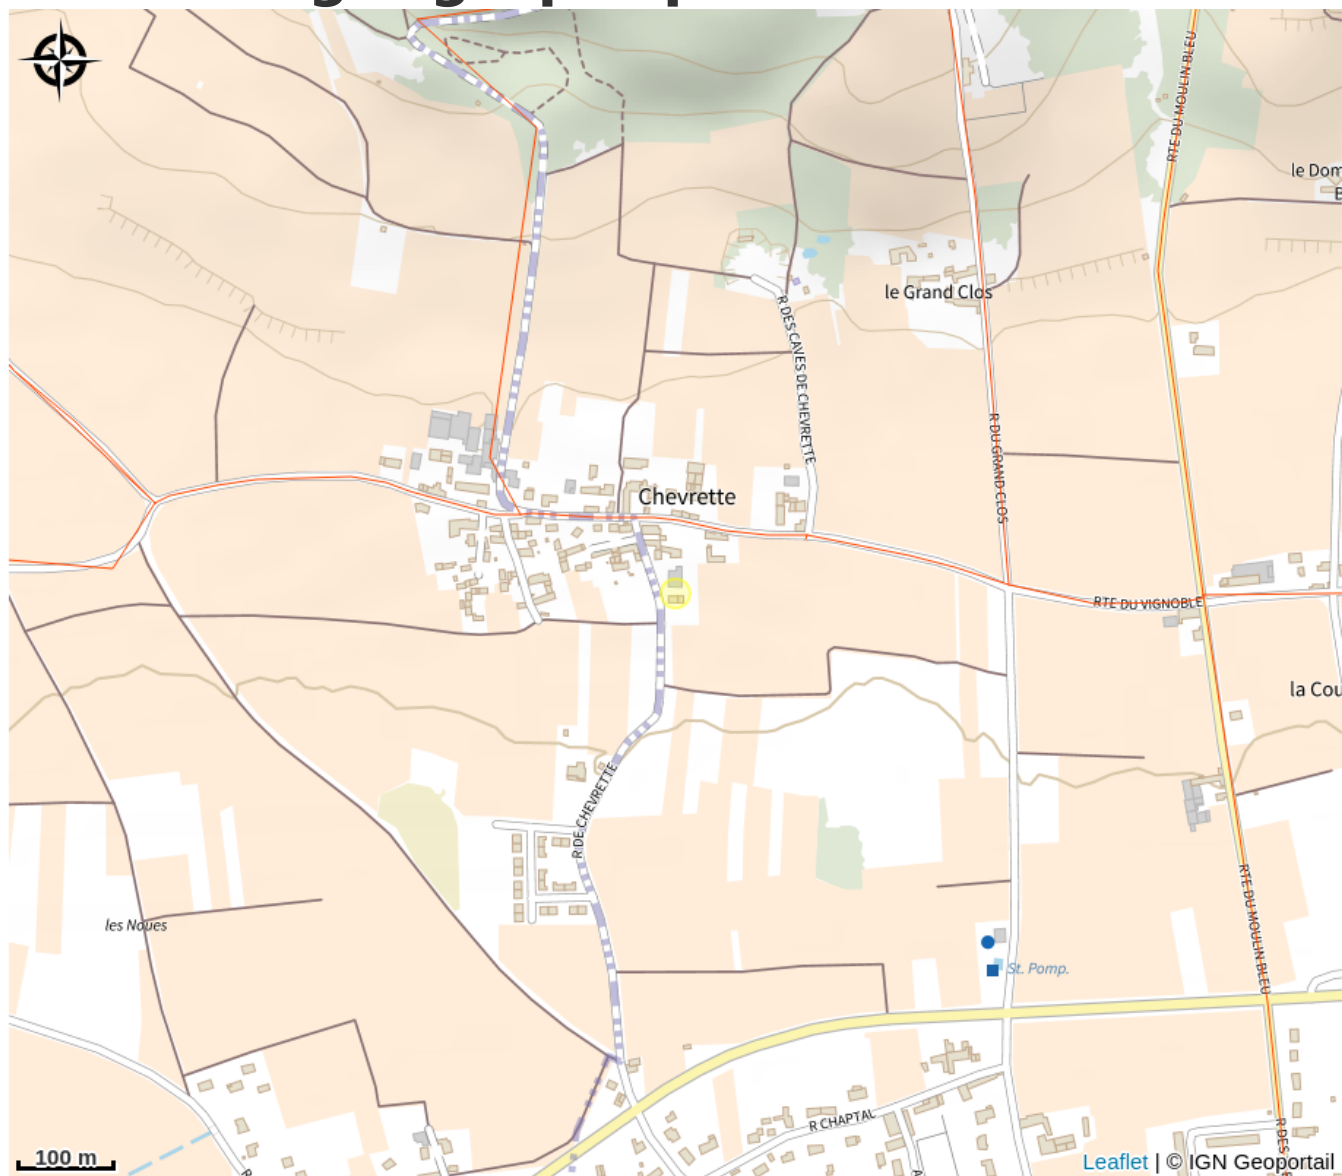

Domaine Pontonnier - La Vignellière

Balades et randos région de Bourgueil/Langeais

Crédit photo : B-Pontonnier (©DIVINOCONSEILS)

Exploitation viticole en plein coeur du vignoble Bourgueillois, la famille Pontonnier élève et vinifie sur les deux appellations : Bourgueil et Saint Nicolas de Bourgueil.

Infos pratiques

Categorie : Produits du terroir

: Dégustation

Description

Exploitation viticole en plein cœur du vignoble Bourgueillois, la famille Pontonnier élève et vinifie sur les deux appellations : Bourgueil et Saint Nicolas de Bourgueil.

Situation géographique

Toutes les infos pratiques

Contact

Adresse :

4 rue de Chevrette
37140 BOURGUEIL