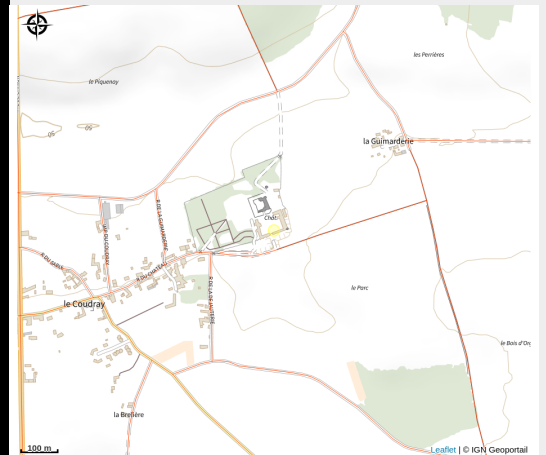

Dégustation de vin du Rivau

Balades et randos région de Richelieu/Ile-Bouchard/Sainte Maure

No photo

*Visite et dégustation des vins du
château et deux autres vins de Chinon
pour comprendre le terroir.*

Infos pratiques

Categorie : Produits du terroir

Catégories : Dégustation

Situation géographique

Toutes les infos pratiques

Contact

Adresse :

Château du Rivau
Le Coudray
37120 LEMERE