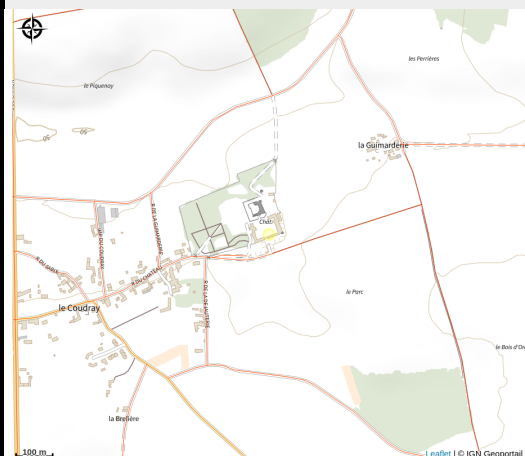

Dégustation de vin du Rivau

Balades et randos région de Richelieu/Ile-Bouchard/Sainte Maure

No photo

*Visite et dégustation des vins du
château et deux autres vins de Chinon
pour comprendre le terroir.*

Infos pratiques

Categorie : Produits du terroir

Catégories : Dégustation

Situation géographique

Toutes les infos pratiques

Contact

Adresse :

Château du Rivau
Le Coudray
37120 LEMERE