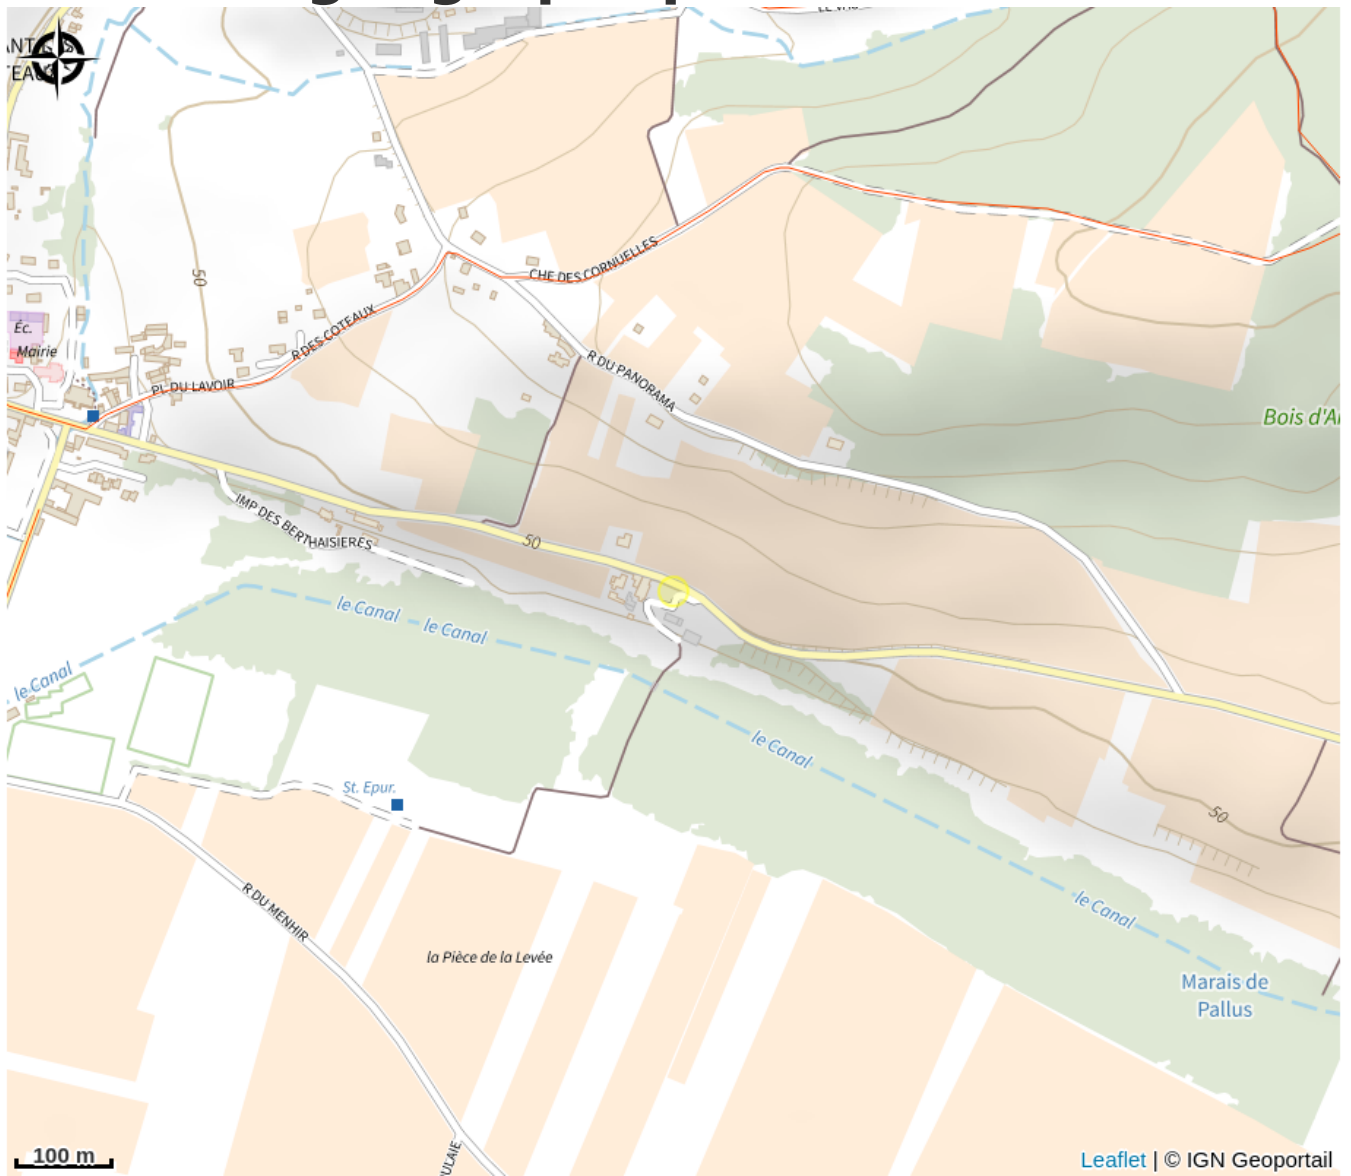

# Domaine de Bel Air

Balades et randos région de Chinon

No photo

*Cravant les coteaux, l'une des communes les plus réputées de l'appellation, située à 8 kilomètres de Chinon en plein cœur du Val de Loire où nous vous invitons à découvrir notre Domaine et les différents produits que nous vous proposons.*

# Description

Un domaine de 13 hectares cultivé en agriculture biologique, situé à Cravant, en plein cœur de l'appellation, avec une partie dans la plaine et une sur les coteaux. Différentes cuvées vinifiées en fonction des parcelles dans des cuves de béton, et certaines en fûts de chêne.

# Situation géographique