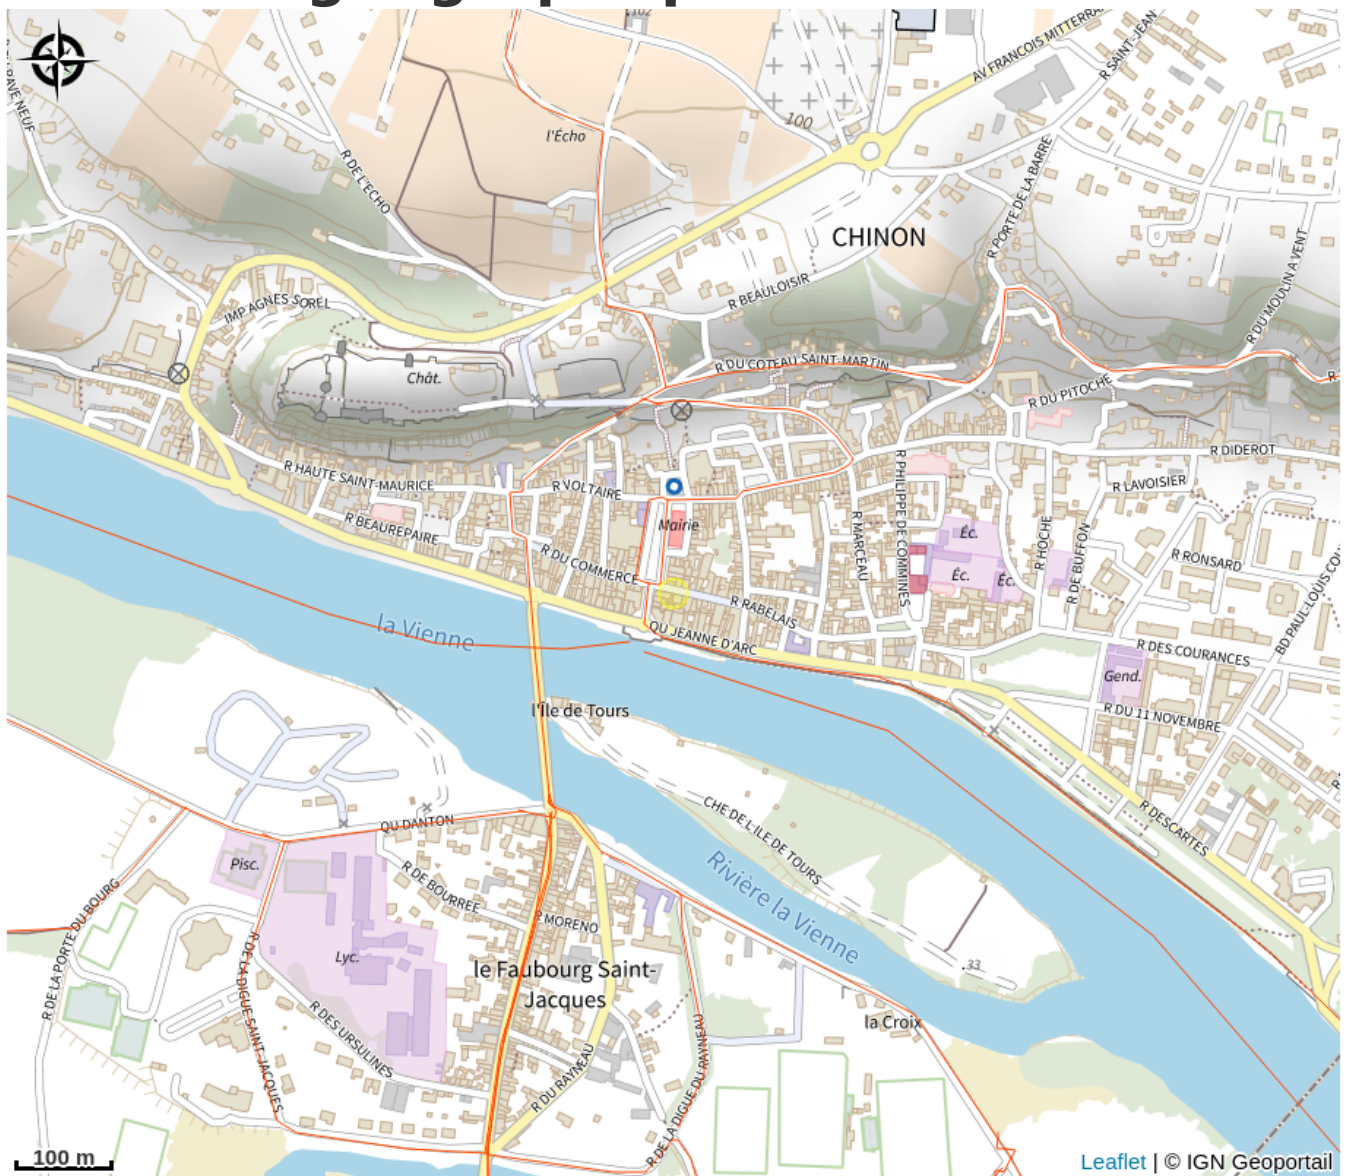

Situation géographique