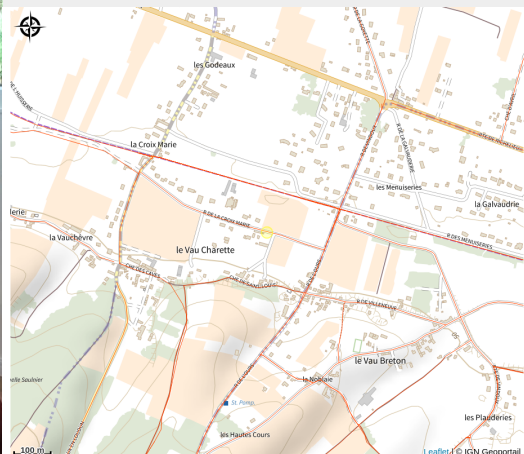

# Rêves & Rivière

Balades et randos région de Chinon

Crédit photo : RIVIERE-Chb hôtes-Reve&Riviere-M.BOISSON- 07072032-Chambre double vue jardin (M.BOISSON)

*De retour dans notre région natale, nous avons choisi d'ouvrir les portes de notre longère pour vous accueillir avec passion. Nous souhaitons vous faire partager notre havre de paix au milieu des vignes.*

# Situation géographique

### Adresse :

9 Rue de la Croix Marie  
37500 RIVIERE