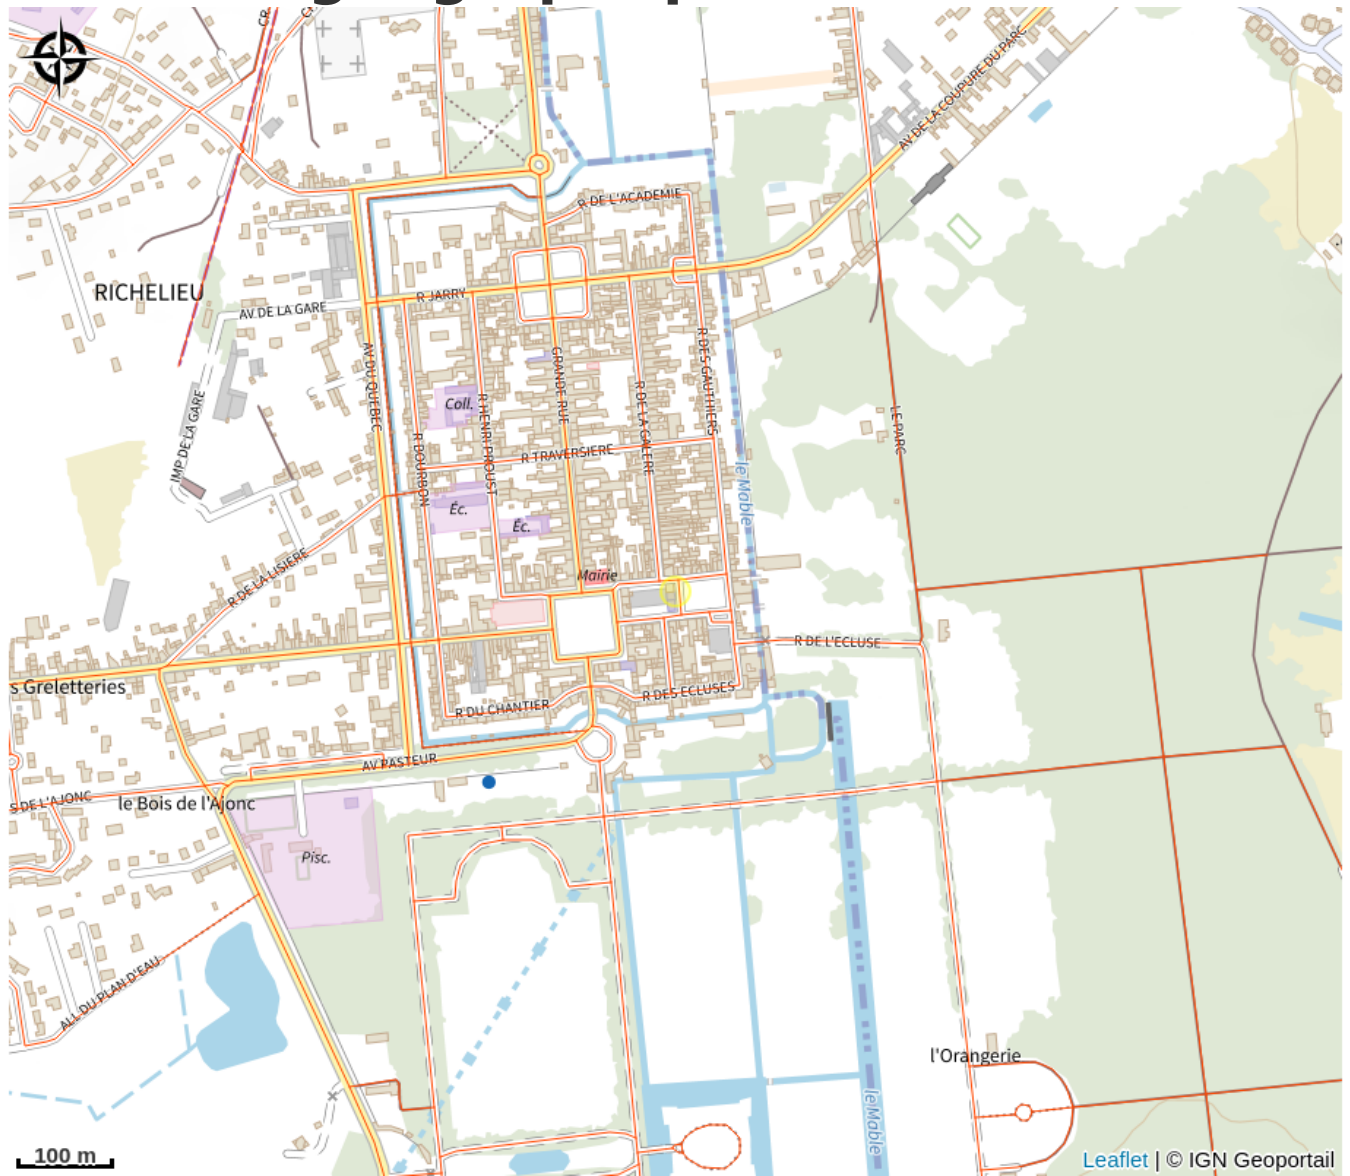

# Gîte Séverine

Balades et randos région de Richelieu/Ile-Bouchard/Sainte Maure

Crédit photo : RICHELIEU- Gîte de Severine (1) (Severine MESCHAIN)

*Appartement au 1er étage, refait à neuf, proche du parc de Richelieu et de toutes commodités. Idéalement situé au cœur des Châteaux de la Loire.*

# Situation géographique