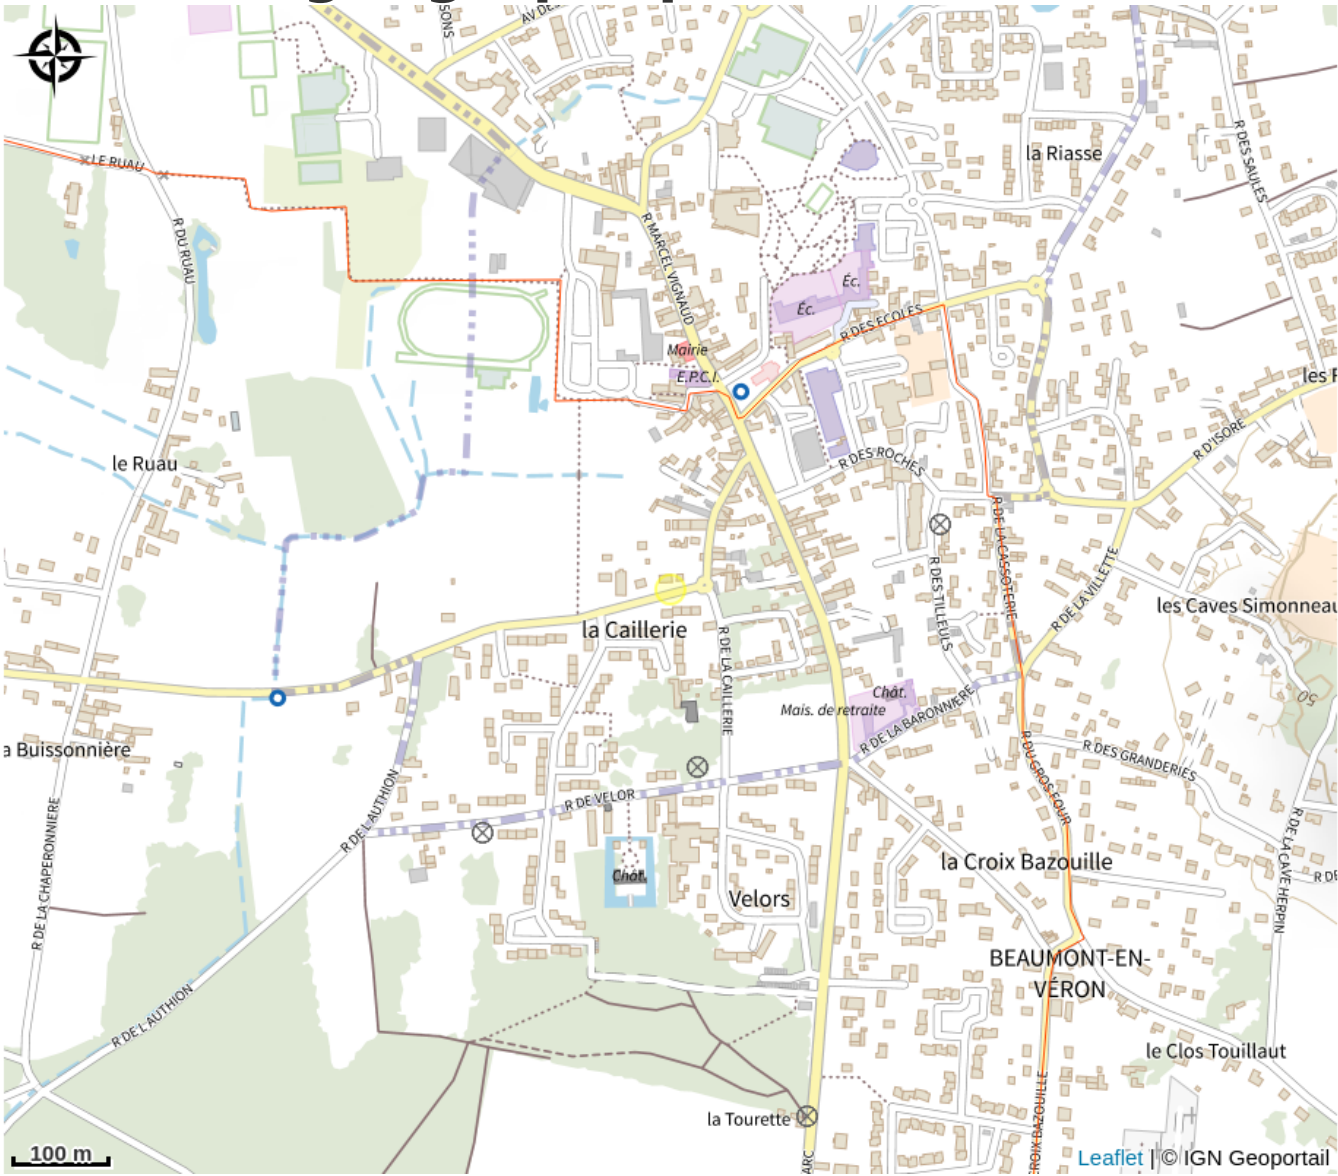

La Bonne Avoine

Balades et randos région de Chinon

Crédit photo : La Bonne Avoine (droits réservés)

Maison de caractère indépendante entièrement restaurée au centre du PNR Loire Anjou Touraine, située aux portes du village d'AVOINE dans une cour privée et fermée près de tous commerces et à 150m des pistes cyclables de la Loire à vélo.

Infos pratiques

Categorie : Hébergement

Type d'hébergement : Chambres d'hôtes

Description

Maison de caractère indépendante entièrement restaurée au centre du PNR Loire Anjou Touraine, située aux portes du village d'AVOINE dans une cour privée et fermée près de tous commerces et à 150m des pistes cyclables de la Loire à vélo.

Situation géographique

Toutes les infos pratiques

Contact

Adresse :

24 rue Jean Brémard
37420 AVOINE