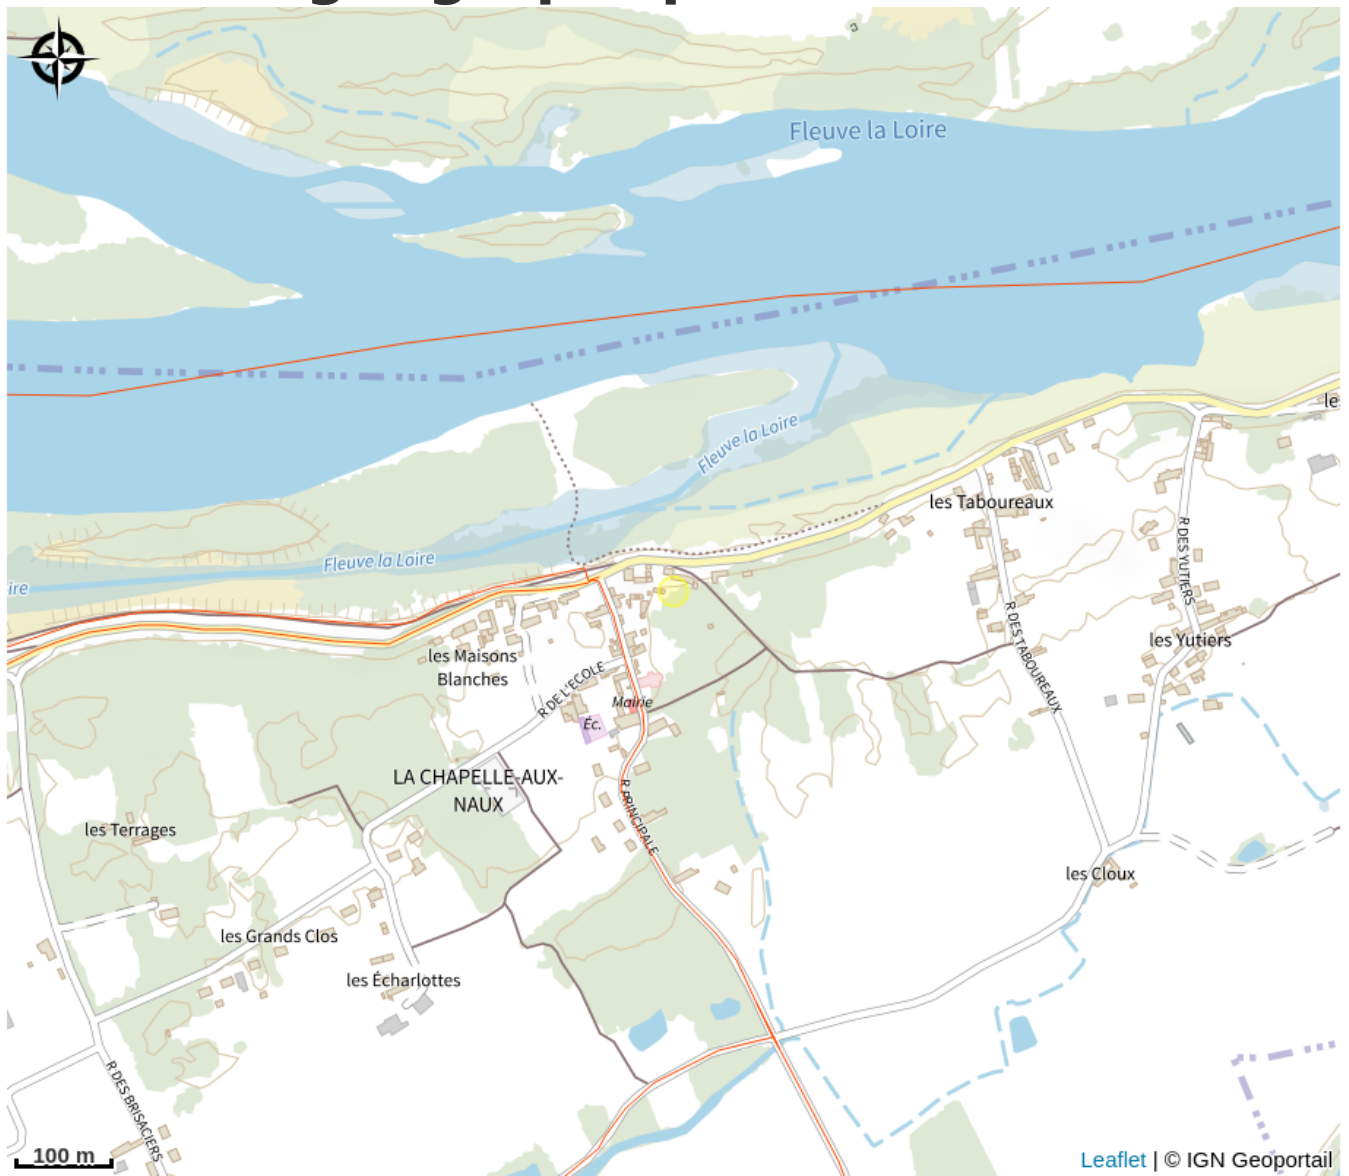

# La Cabane du Verger

Balades et randos région d'Azay-le-Rideau

Crédit photo : Trova - La batelère sur Loire (Trova - La batelère sur Loire)

*Laissez-vous surprendre par les deux cabanes perchées du Domaine de la Batelière-sur-Loire avec SPA, alliant confort et charme... Et retrouvez-vous au bord de la Loire sauvage, sur le tracé de la Loire à vélo, au cœur de la Touraine, de ses châteaux et de ses routes des vins.*

# Description

Laissez-vous surprendre par les deux cabanes perchées du Domaine de la Batelière-sur-Loire avec SPA, alliant confort et charme... Et retrouvez-vous au bord de la Loire sauvage, sur le tracé de la Loire à vélo, au cœur de la Touraine, de ses châteaux et de ses routes des vins.

# Situation géographique