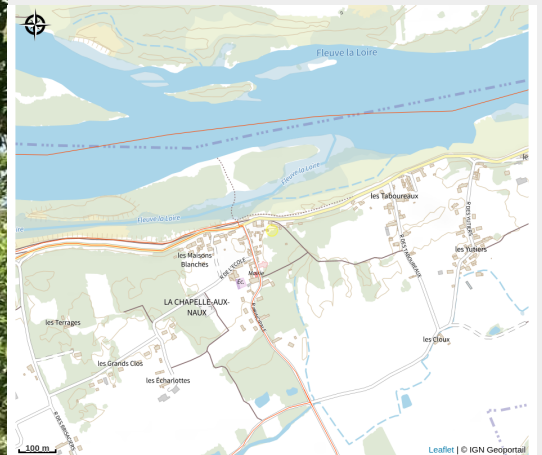

# La Cabane du Verger

Balades et randos région d'Azay-le-Rideau

Crédit photo : Trova - La batelère sur Loire (Trova - La batelère sur Loire)

*Laissez-vous surprendre par les deux cabanes perchées du Domaine de la Batelière-sur-Loire avec SPA, alliant confort et charme... Et retrouvez-vous au bord de la Loire sauvage, sur le tracé de la Loire à vélo, au cœur de la Touraine, de ses châteaux et de ses routes des vins.*

# Description

Laissez-vous surprendre par les deux cabanes perchées du Domaine de la Batelière-sur-Loire avec SPA, alliant confort et charme... Et retrouvez-vous au bord de la Loire sauvage, sur le tracé de la Loire à vélo, au cœur de la Touraine, de ses châteaux et de ses routes des vins.

# Situation géographique