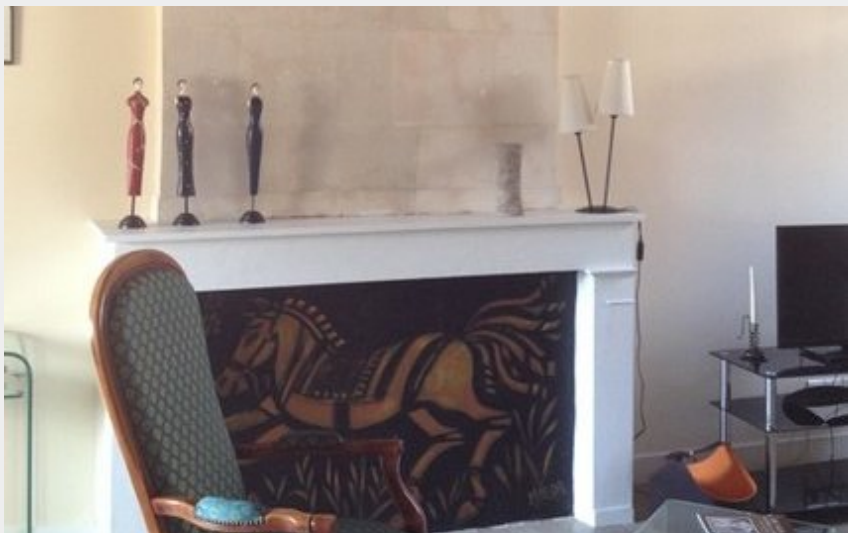

Gîte du Baron

Balades et randos région de Richelieu/Ile-Bouchard/Sainte Maure

Crédit photo : ACVL-Richelieu-gite-du-baron--1--2 (Paul Brutus)

Infos pratiques

Categorie : Hébergement

Type d'hébergement : Chambres d'hôtes

Description

Appartement de caractère de 78 m² au 1er étage d'un immeuble historique en plein cœur de la ville pouvant accueillir 2 à 5 personnes. Cuisine équipée, grande salle de séjour avec un canapé-lit de 2 places, chambre spacieuse avec un lit 2 places et un lit une place, salle de bains et WC indépendants