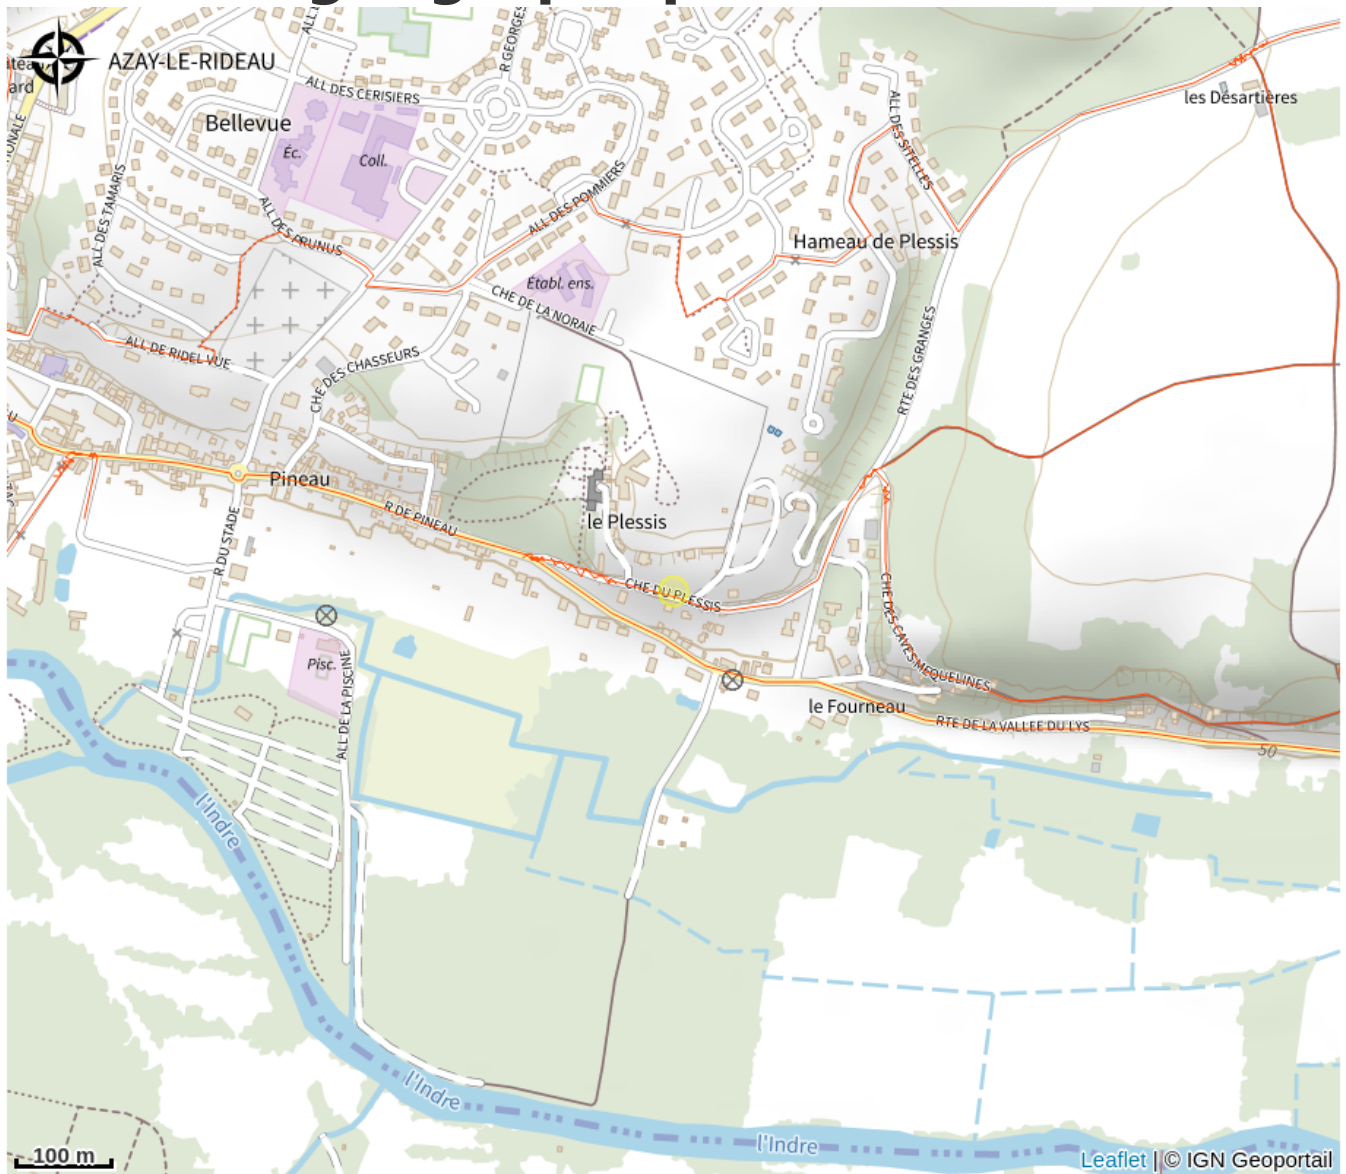

Situation géographique