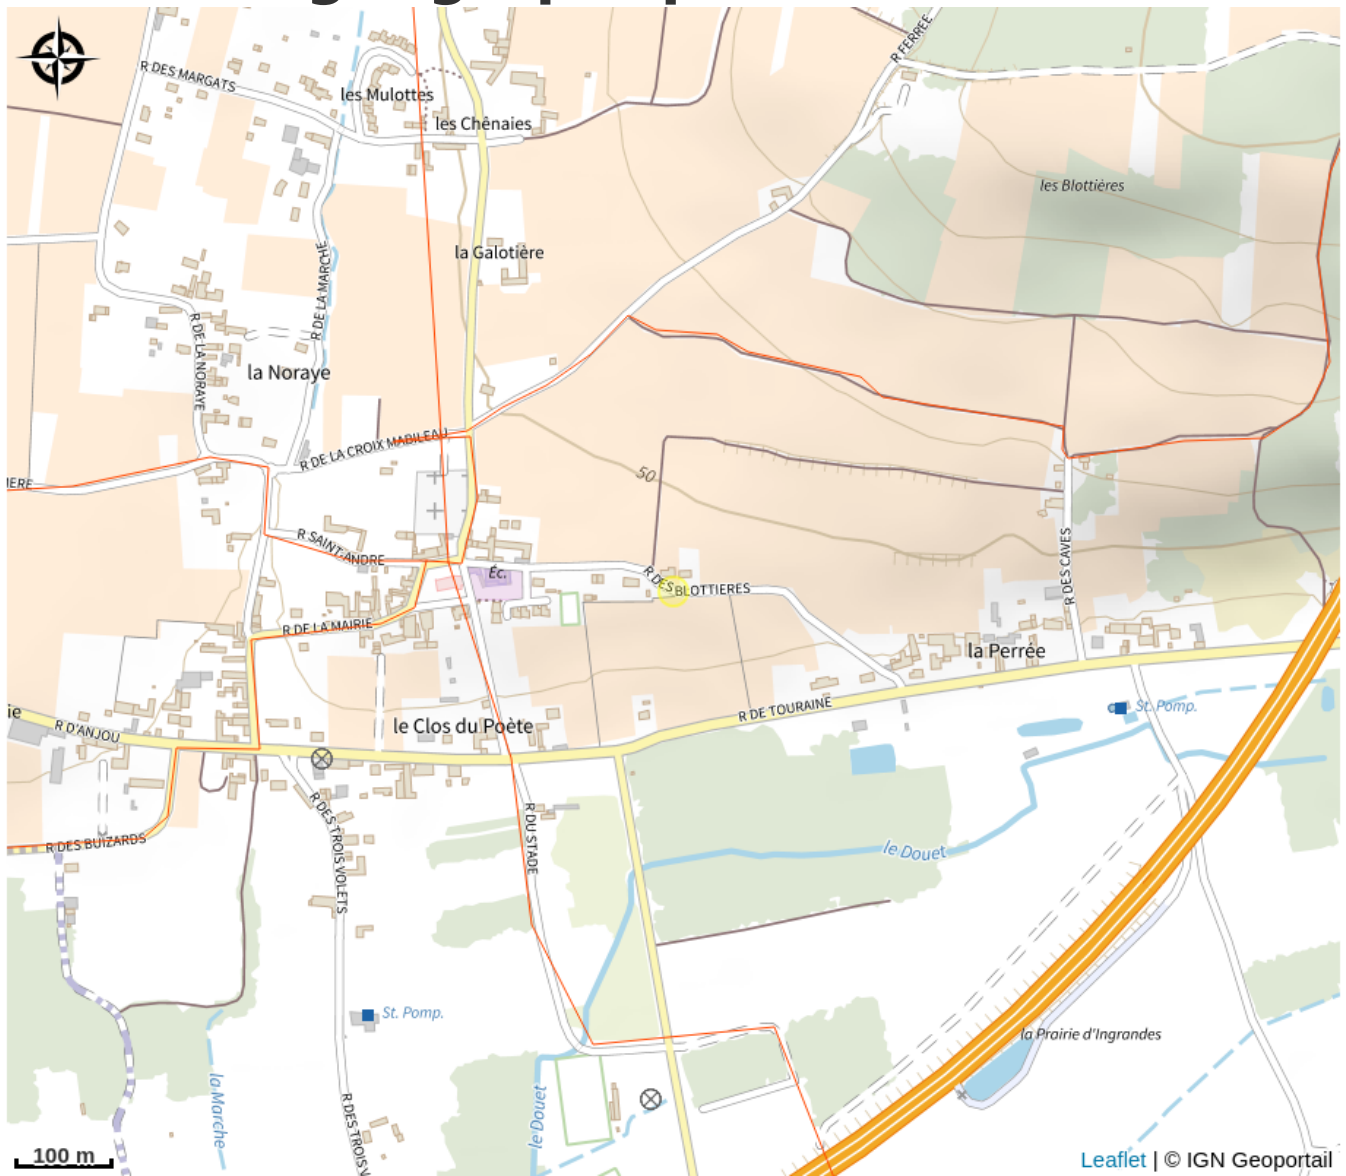

Aire de stationnement de camping-cars d'Ingrandes-de-Touraine

Balades et randos région de Bourgueil/Langeais

Infos pratiques

Categorie : Hébergement

Type d'hébergement : Aires d'accueil camping-car

Situation géographique