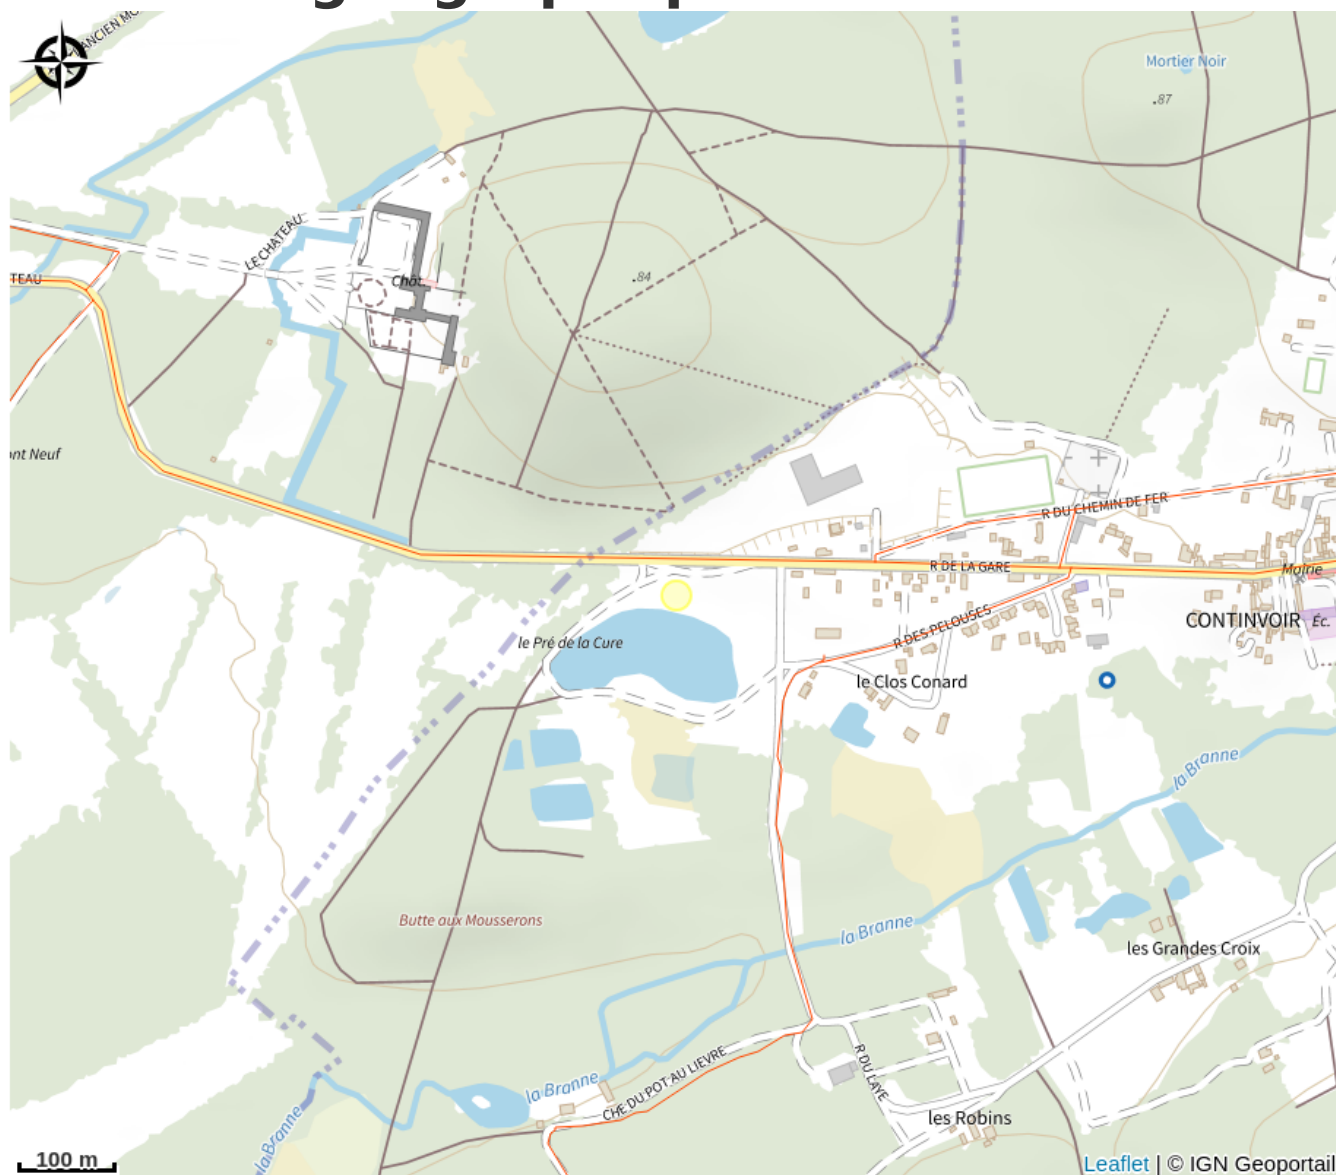

Aire de stationnement de camping-cars de Continvoir

Balades et randos région de Bourgueil/Langeais

No photo

Infos pratiques

Categorie : Hébergement

Type d'hébergement : Aires d'accueil camping-car

Situation géographique