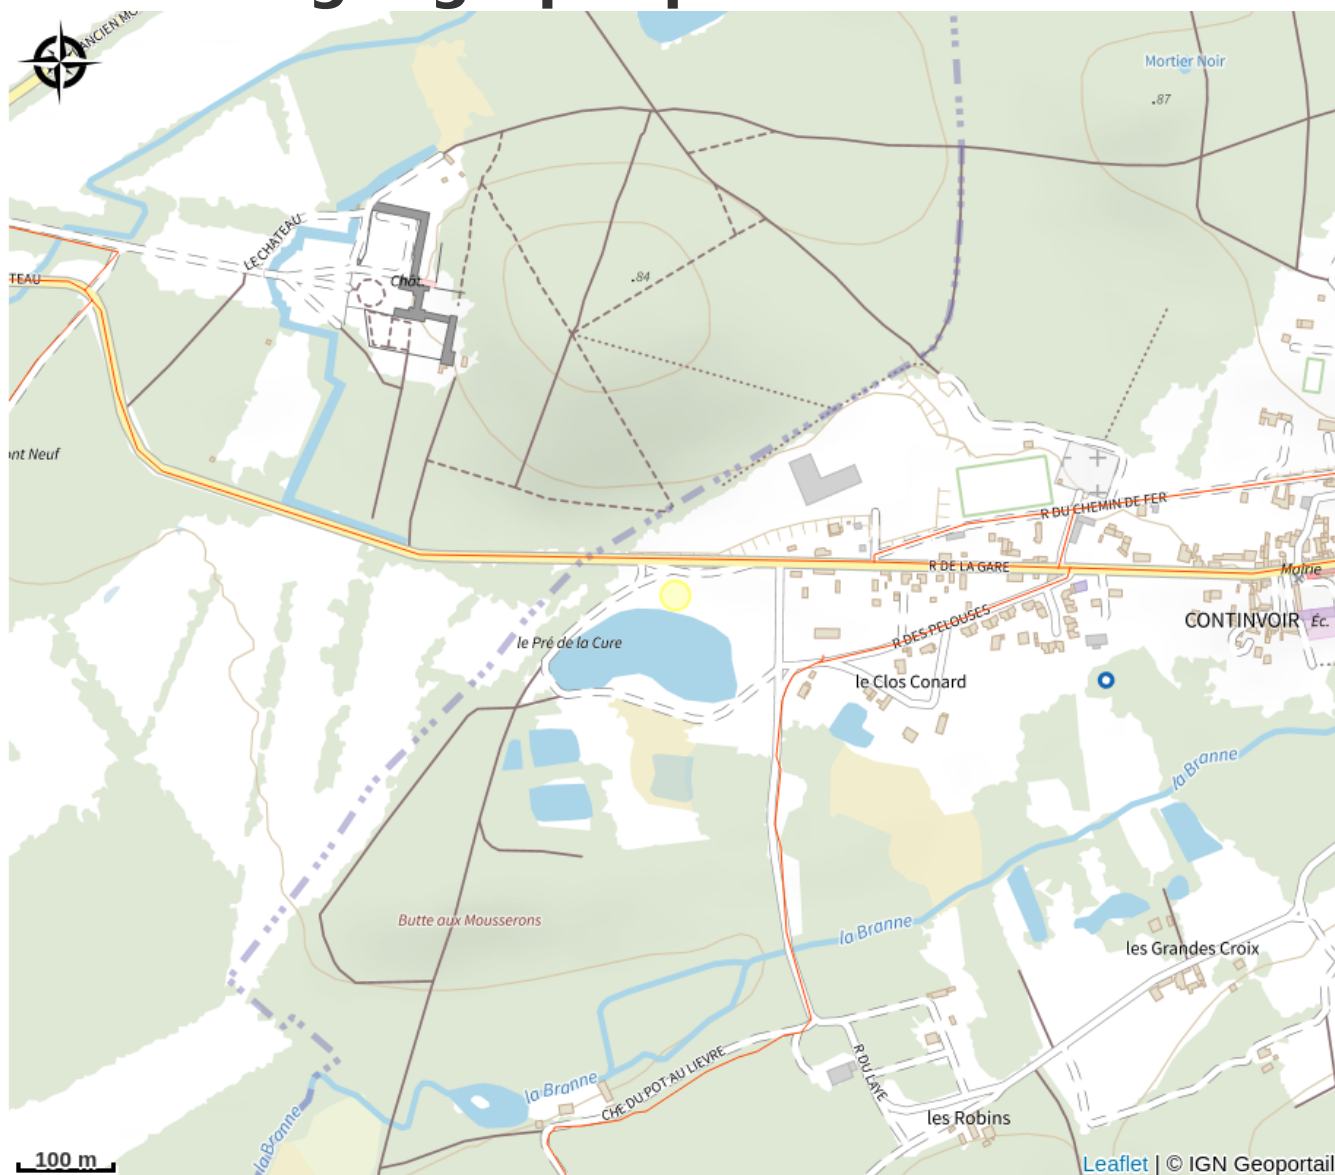

Aire de stationnement de camping-cars de Continvoir

Balades et randos région de Bourgueil/Langeais

No photo

Infos pratiques

Categorie : Hébergement

Type d'hébergement : Aires d'accueil camping-car

Situation géographique