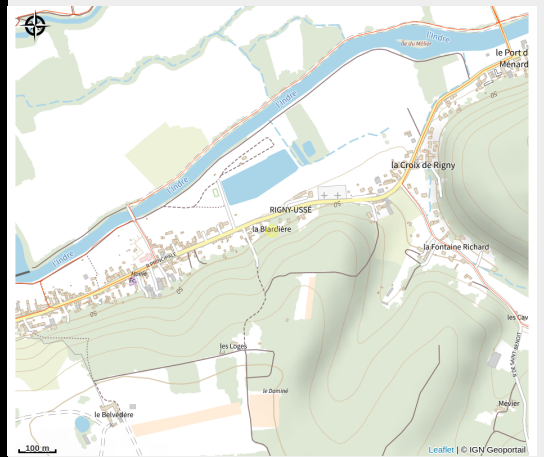

Aire de services du camping La Blardière

Balades et randos région d'Azay-le-Rideau

No photo

Camping calme et ombragé, entièrement rénové, 2 étoiles, à proximité du parcours Loire à vélo. Sur place: local technique pour vélos. Borne de service camping-car. Emplacements camping-car. Branchement électrique. Évacuation des eaux usées. Garage à vélos. Espaces pique-nique, loisirs et jeux.

Infos pratiques

Categorie : Hébergement

Type d'hébergement : Aires d'accueil camping-car

Situation géographique

Toutes les infos pratiques

Contact

Adresse :

La Blardiere
37420 RIGNY-USSE