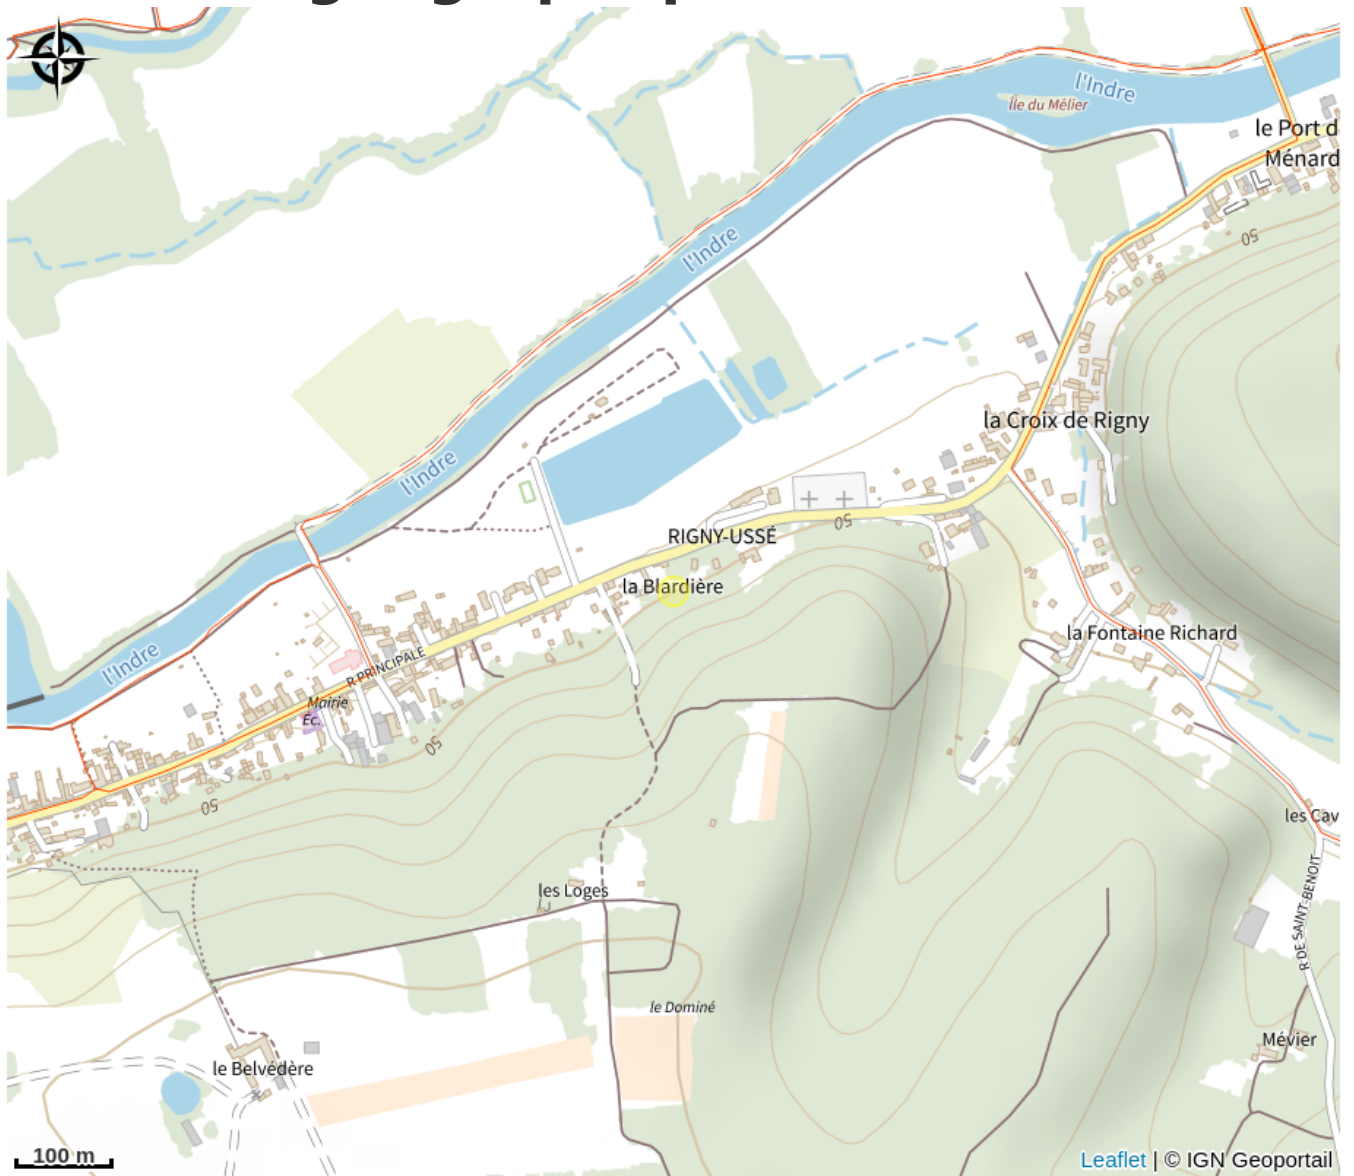

Aire de services du camping La Blardière

Balades et randos région d'Azay-le-Rideau

No photo

Camping calme et ombragé, entièrement rénové, 2 étoiles, à proximité du parcours Loire à vélo. Sur place: local technique pour vélos. Borne de service camping-car. Emplacements camping-car. Branchement électrique. Évacuation des eaux usées. Garage à vélos. Espaces pique-nique, loisirs et jeux.

Infos pratiques

Categorie : Hébergement

Type d'hébergement : Aires d'accueil camping-car

Situation géographique

Toutes les infos pratiques

Contact

Adresse :

La Blardiere
37420 RIGNY-USSE