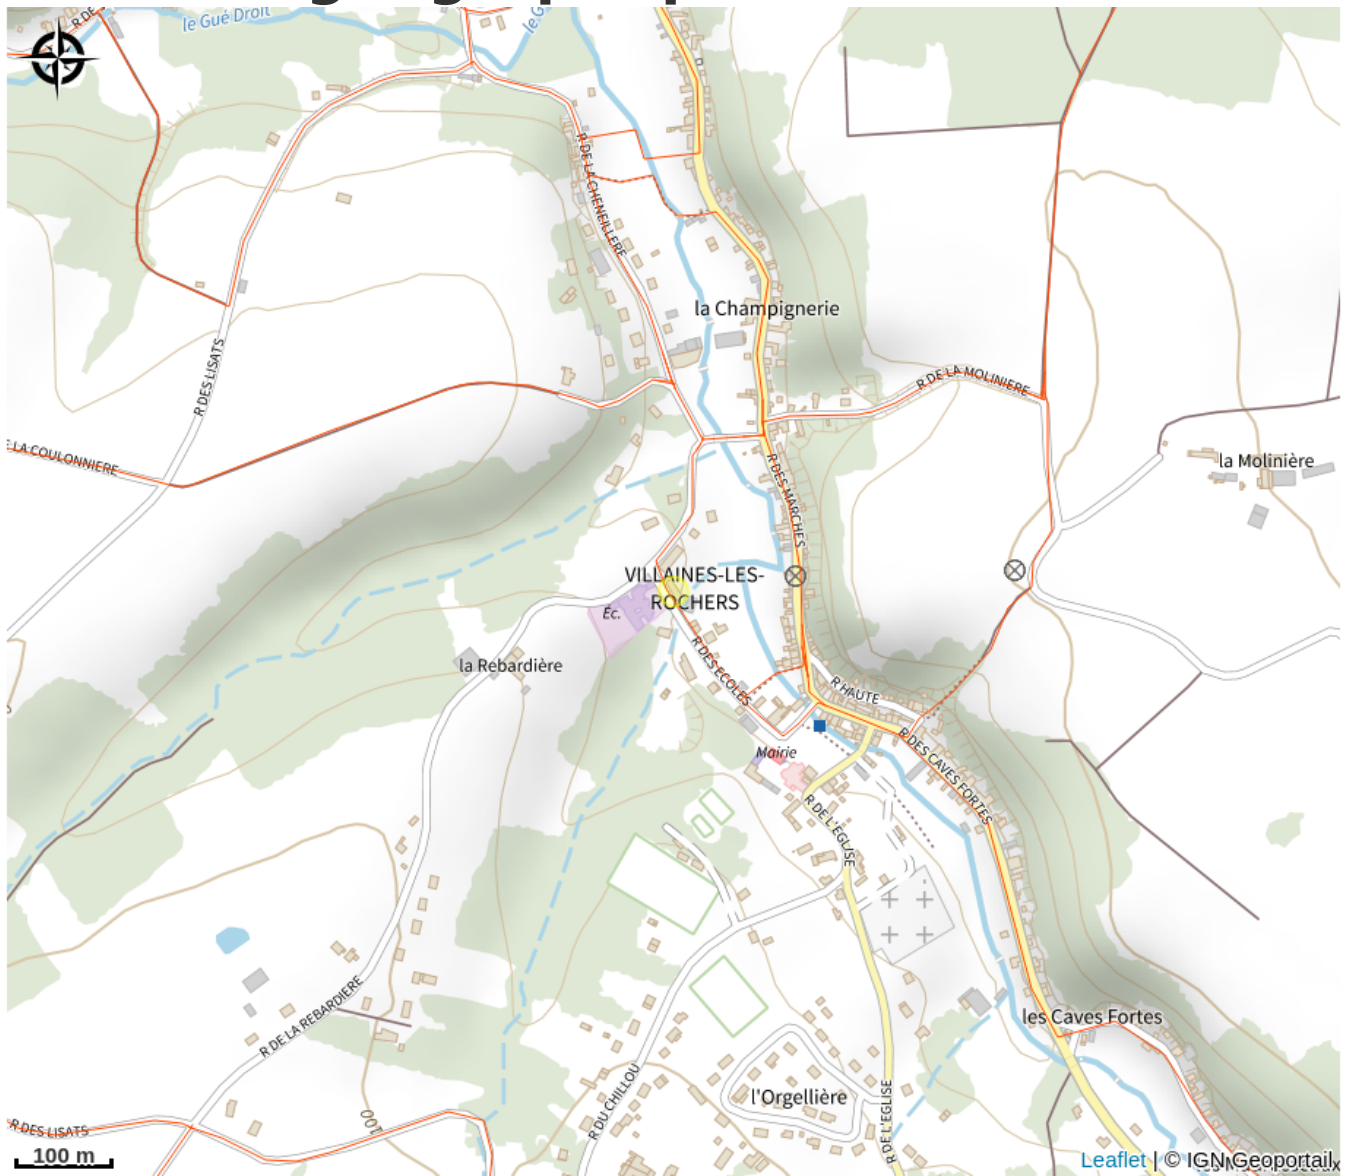

Aire communale

Balades et randos région d'Azay-le-Rideau

No photo

Infos pratiques

Categorie : Hébergement

Type d'hébergement : Aires
d'accueil camping-car

Situation géographique

Toutes les infos pratiques