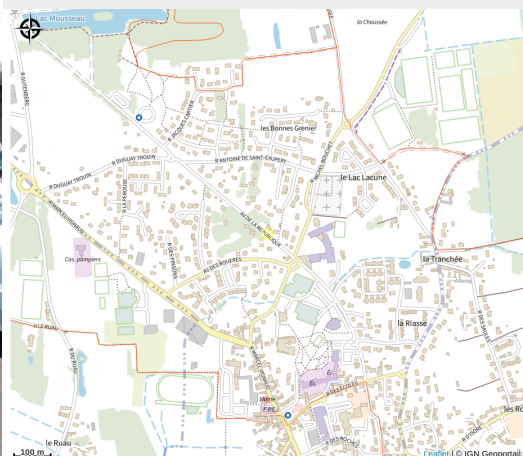

Aire de services du lac Mousseau

Balades et randos région de Chinon

Crédit photo : Aire de services du lac Mousseau - Stationnement camping-car à Avoine. (Mairie d'Avoine)

Stationnements partiellement ombragés pour 11 véhicules avec services, proche du lac Mousseau (pêche), aire de jeux, à 1,2 km des commerces du centre du bourg

Infos pratiques

Categorie : Hébergement

Type d'hébergement : Aires d'accueil camping-car

Description

A proximité du lac Mousseau, l'aire de services et de stationnement est située près d'une plaine de jeux pour enfants. Elle offre tous les services (eau, électricité, vidange) sur des espaces individuels sur enrobés au milieu d'un espace arboré à proximité du bourg tout commerce.

Situation géographique

Toutes les infos pratiques

Contact

Adresse :

34, rue Marcel Vignaud - BP 113
37420 AVOINE