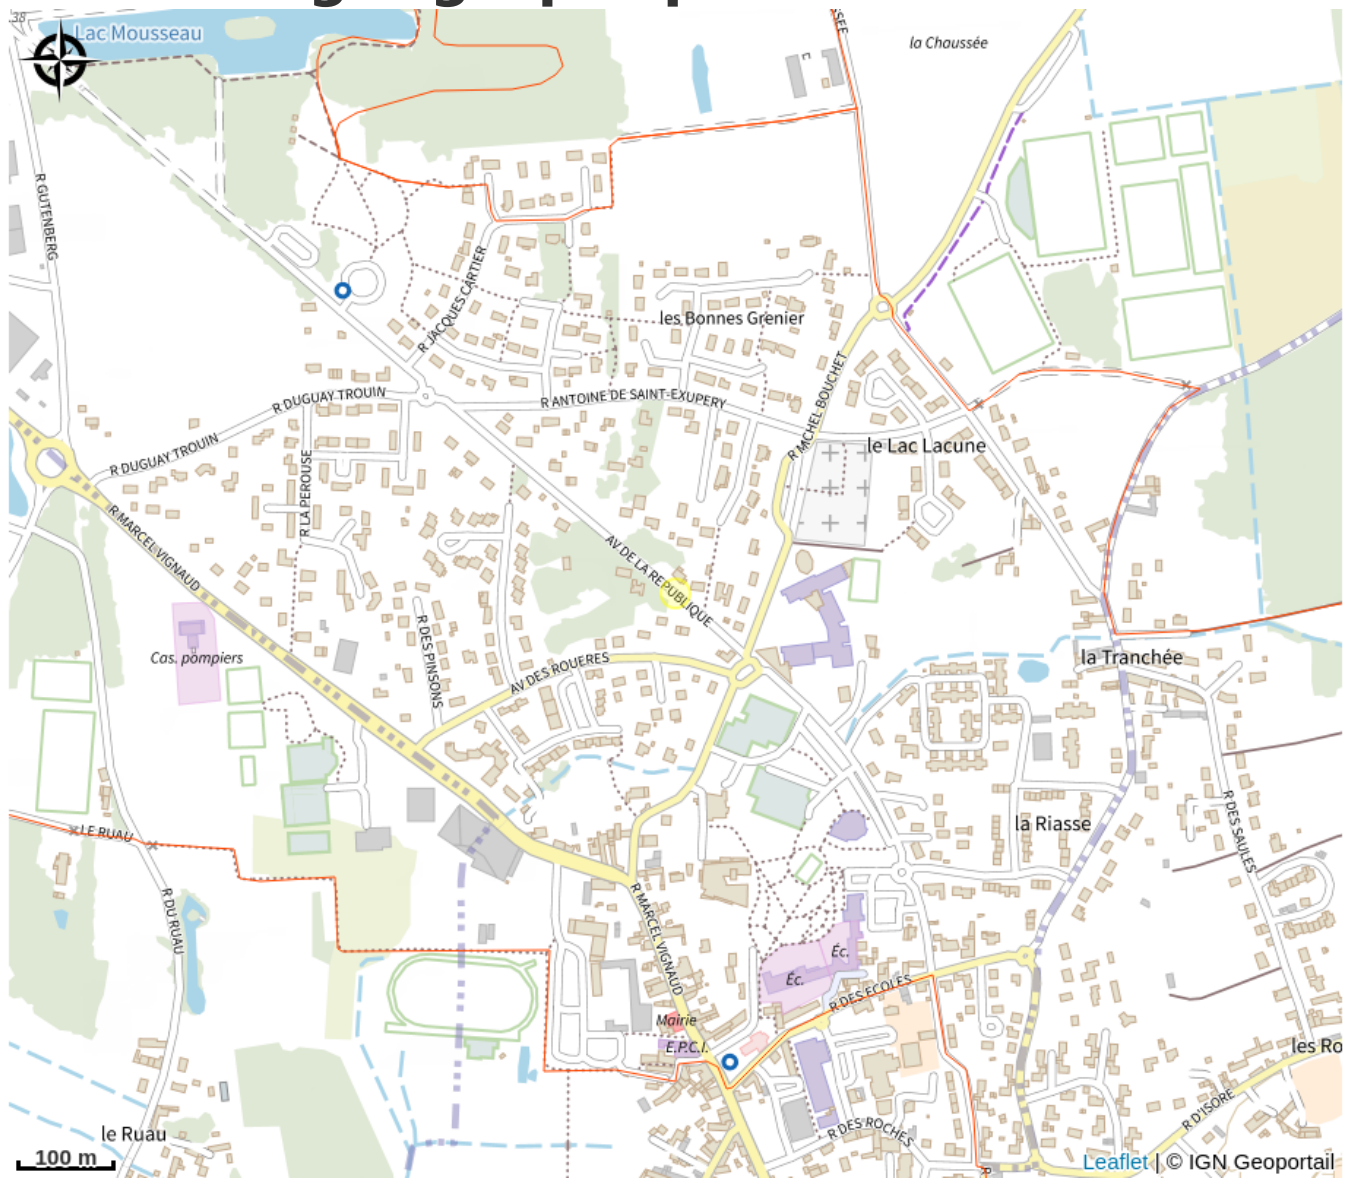

Aire de services du lac Mousseau

Balades et randos région de Chinon

Crédit photo : Aire de services du lac Mousseau - Stationnement camping-car à Avoine. (Mairie d'Avoine)

Stationnements partiellement ombragés pour 11 véhicules avec services, proche du lac Mousseau (pêche), aire de jeux, à 1,2 km des commerces du centre du bourg

Infos pratiques

Categorie : Hébergement

Type d'hébergement : Aires d'accueil camping-car

Description

A proximité du lac Mousseau, l'aire de services et de stationnement est située près d'une plaine de jeux pour enfants. Elle offre tous les services (eau, électricité, vidange) sur des espaces individuels sur enrobés au milieu d'un espace arboré à proximité du bourg tout commerce.

Situation géographique

Toutes les infos pratiques

Contact

Adresse :

34, rue Marcel Vignaud - BP 113
37420 AVOINE