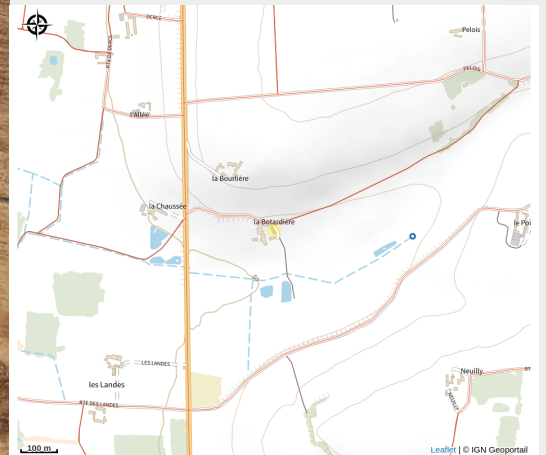

Atelier AB création

Balades et randos région de Richelieu/Ile-Bouchard/Sainte Maure

Crédit photo : ARTISANAT LEMERE-ATELIER AB CREATION-BARDON ALINE-19042033 (1) (BARDON Aline)

Infos pratiques

Catégorie : Services