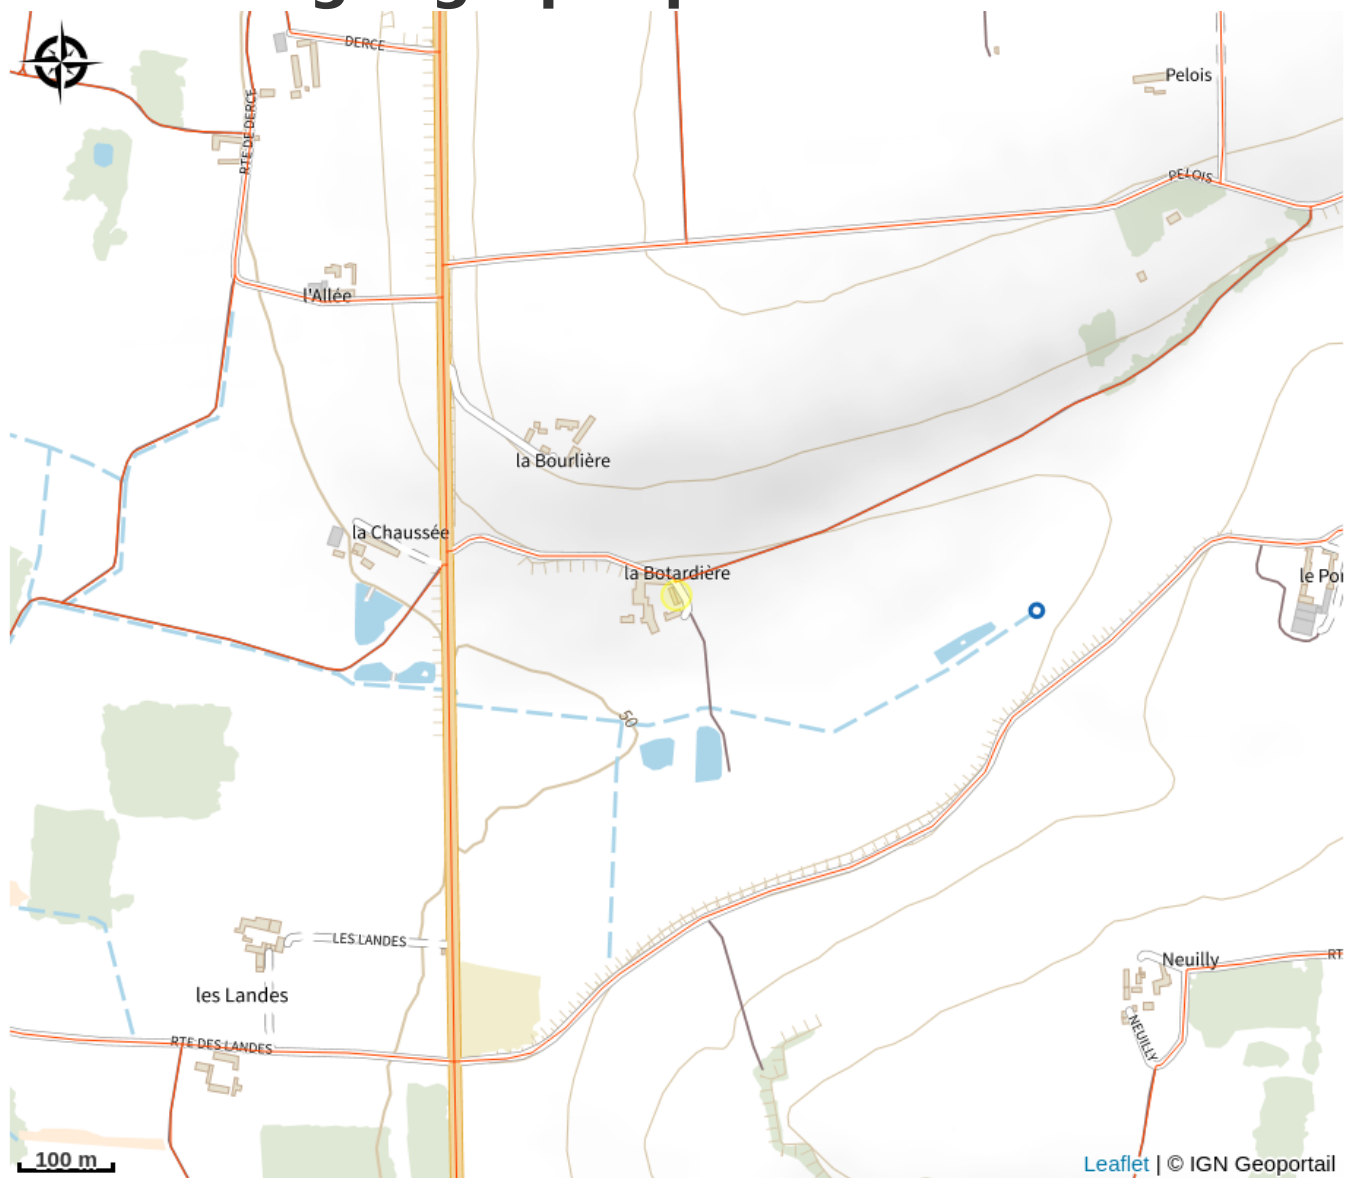

Atelier AB création

Balades et randos région de Richelieu/Ile-Bouchard/Sainte Maure

Crédit photo : ARTISANAT LEMERE-ATELIER AB CREATION-BARDON ALINE-19042033 (1) (BARDON Aline)

Infos pratiques

Catégorie : Services

Catégorie : Activités sportives

Description

Création et fabrication d'objets de décoration en mosaïque (principalement avec des assiettes anciennes) et verre (vitrail tiffany)

Situation géographique

Toutes les infos pratiques

Contact

Adresse :

2 route de la botardière
37120 LEMERE