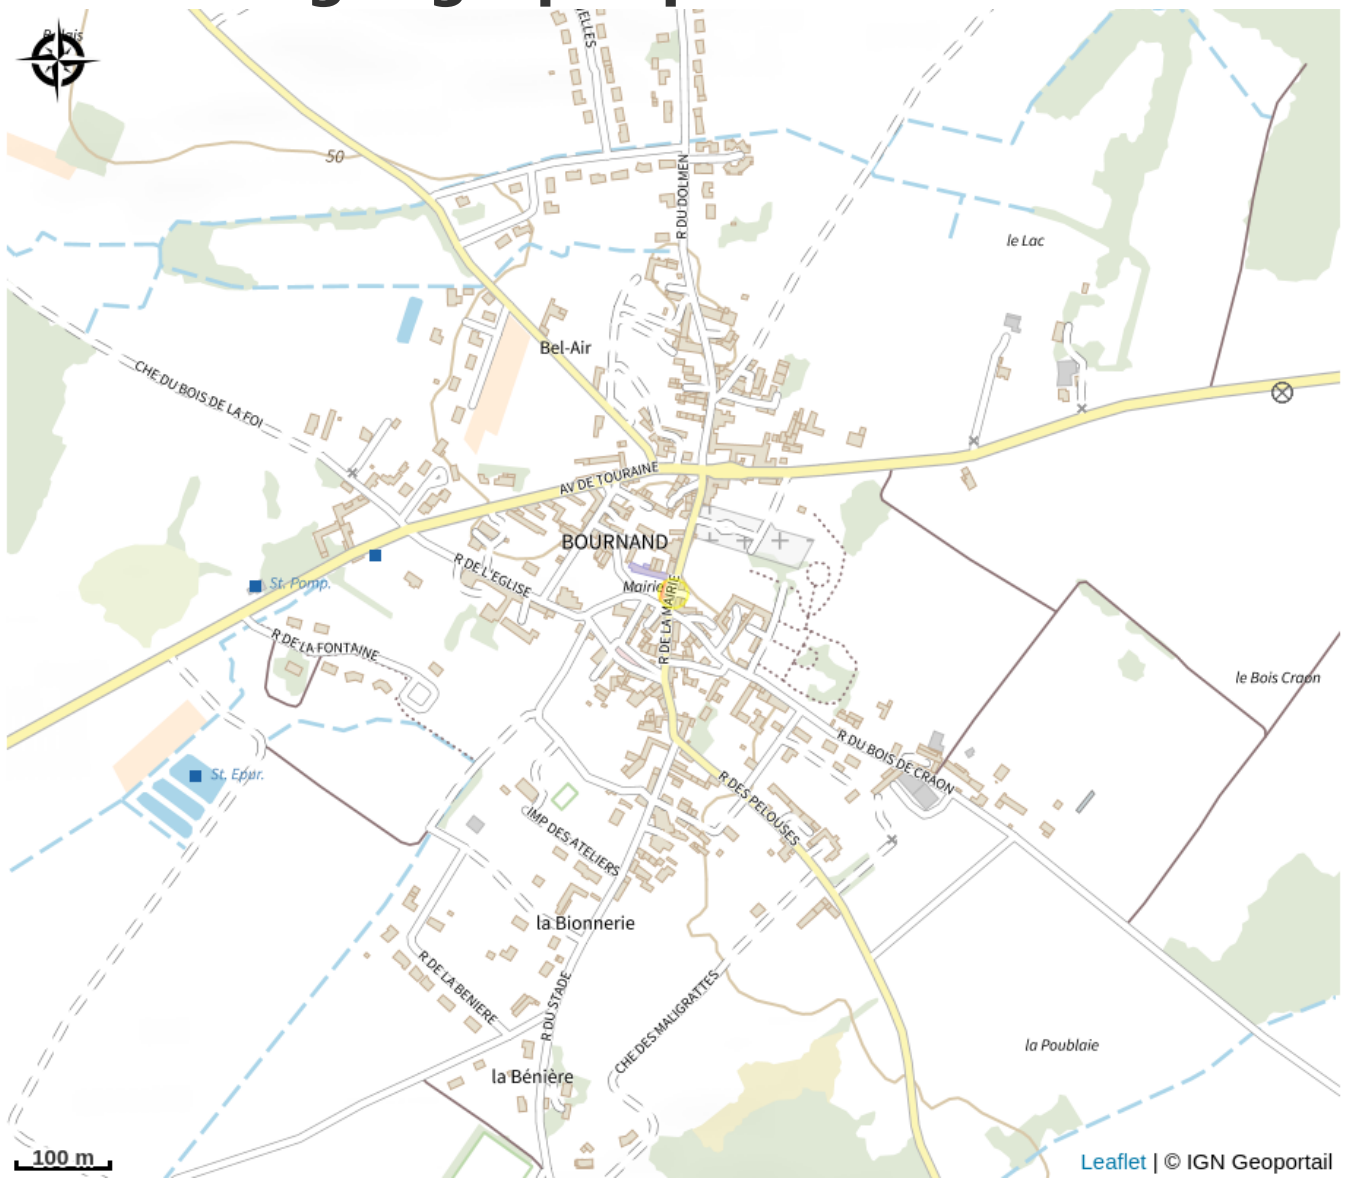

Karting de Loudun

Crédit photo : BOURNAND - Karting de Loudun (1) (visuellement - Loudun)

1150 m / 800 m de piste au milieu d'un parc boisé Doté d'un revêtement Spécial, le circuit est exigeant et technique qui a accueilli déjà 9 championnats de France, et de nombreuses autres compétitions. Avec une dizaine de virages, dont la célèbre courbe dans la ligne droite. kart enfant des 3 ans

Infos pratiques

Categorie : Services

Catégorie : Activités sportives

Description

1150 m de piste au milieu d'un parc boisé à seulement 5 km du Center Parcs du Bois aux Daims ! Doté d'un revêtement Spécial, le circuit est exigeant et technique qui a accueilli déjà 9 championnats de France, et de nombreuses autres compétitions. Avec une dizaine de virages, dont la célèbre courbe au milieu de la ligne droite, le circuit offre d'excellentes sensations à tous les pilotes qui ont l'occasion de le pratiquer. Le club-house, avec sa terrasse ombragée et son bar vous permettra de vous désaltérer entre 2 sessions de karting.

Situation géographique

Toutes les infos pratiques

Contact

Adresse :

Circuit de karting de la Boule d'Or - RD

147

86120 BOURNAND