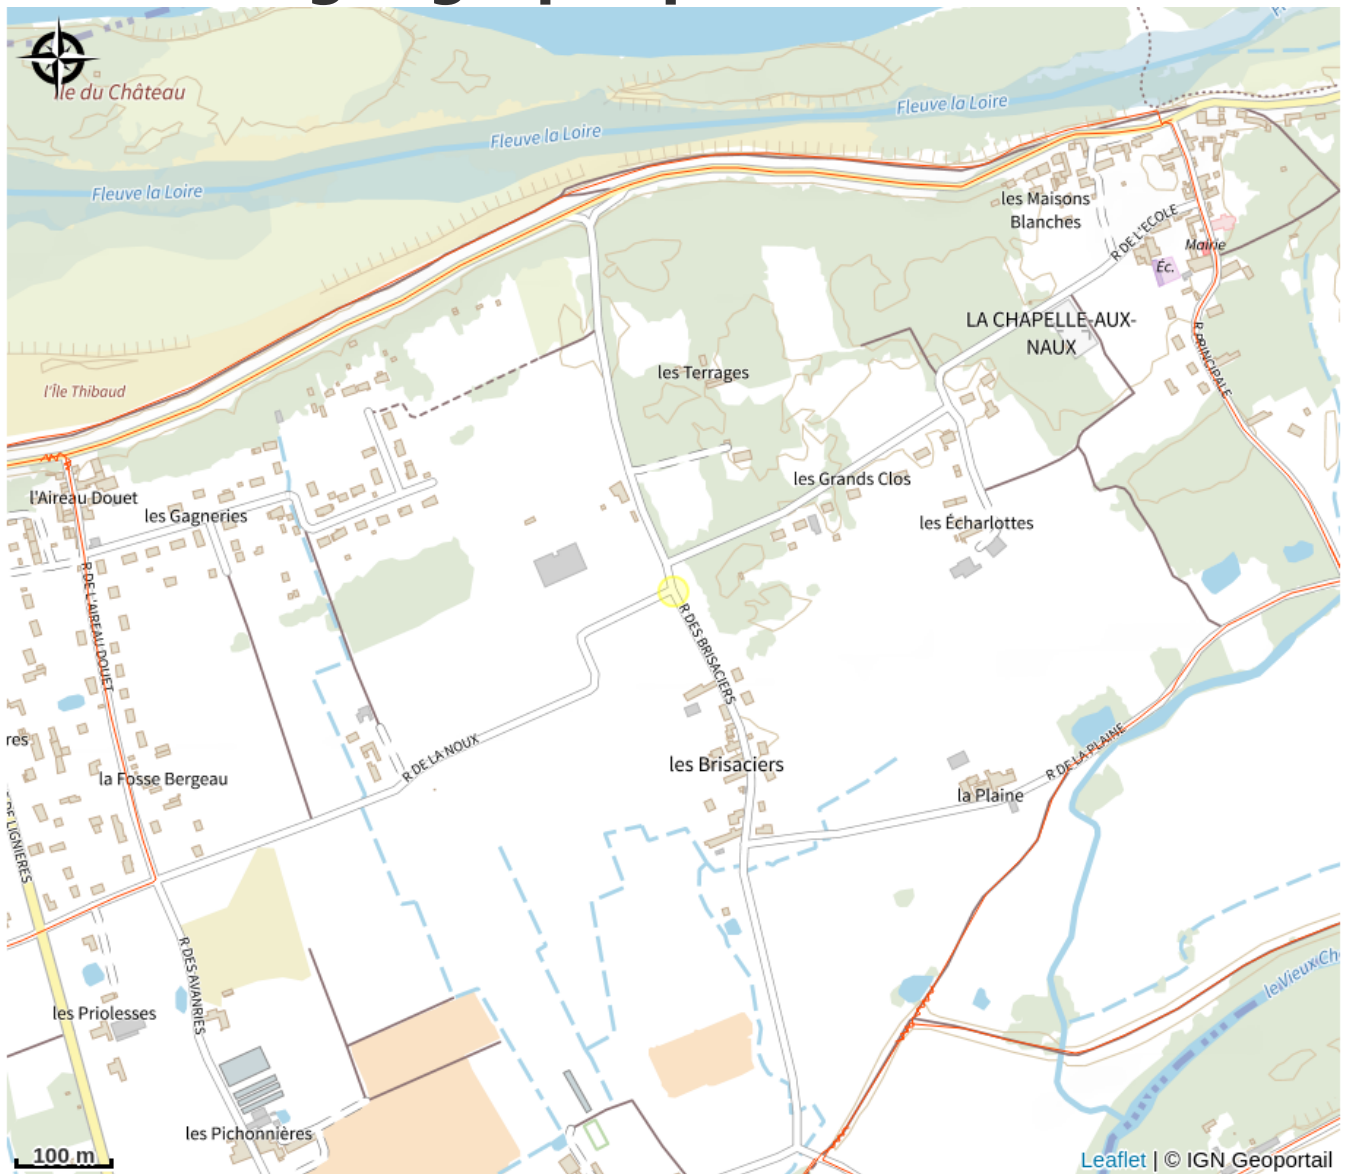

Situation géographique