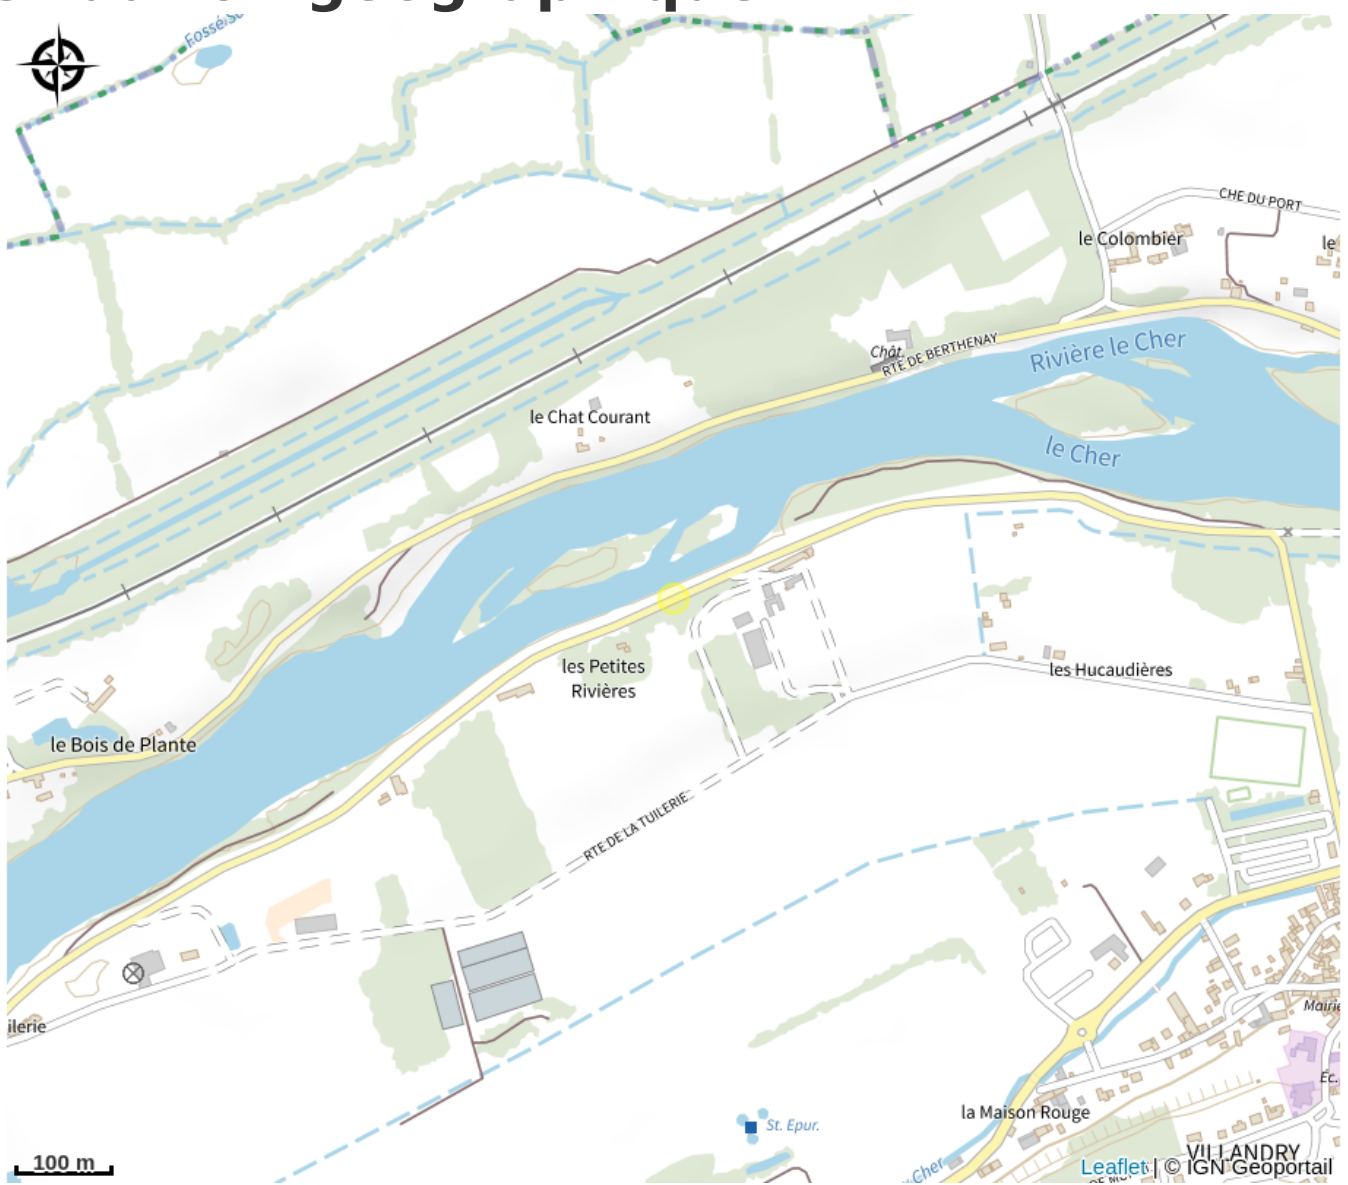

Les attelages de Villandry

Balades et randos région de Villandry

Crédit photo : Les attelages de Villandry (ADT Touraine / Jean-Christophe Coutand)

Prestation mariage et animation de fêtes. Promenades en attelages pour personnes individuelles, pour groupes et pour personnes à mobilité réduite à l'heure, à la demi-journée ou à la journée au confluent du Cher et de la Loire.

Infos pratiques

Catégorie : Services

Catégorie : Activités sportives

Description

Promenades en attelages pour individuels (accès pour personnes à mobilité réduite) ou pour groupes (de 20 à 80 personnes) à l'heure, à la demi-journée ou à la journée au confluent du Cher et de la Loire. Prestation mariage et animations de fêtes. Visites commentées de Chinon en attelage en Juillet/ Août.

Situation géographique

Toutes les infos pratiques

Contact

Adresse :

Les petites rivières
37510 VILLANDRY