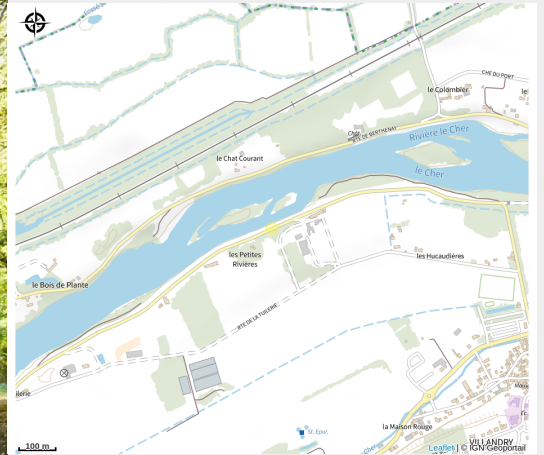

Les attelages de Villandry

Balades et randos région de Villandry

Crédit photo : Les attelages de Villandry (ADT Touraine / Jean-Christophe Coutand)

Prestation mariage et animation de fêtes. Promenades en attelages pour personnes individuelles, pour groupes et pour personnes à mobilité réduite à l'heure, à la demi-journée ou à la journée au confluent du Cher et de la Loire.

Infos pratiques

Catégorie : Services

Catégorie : Activités sportives

Description

Promenades en attelages pour individuels (accès pour personnes à mobilité réduite) ou pour groupes (de 20 à 80 personnes) à l'heure, à la demi-journée ou à la journée au confluent du Cher et de la Loire. Prestation mariage et animations de fêtes. Visites commentées de Chinon en attelage en Juillet/ Août.

Situation géographique

Toutes les infos pratiques

Contact

Adresse :

Les petites rivières
37510 VILLANDRY