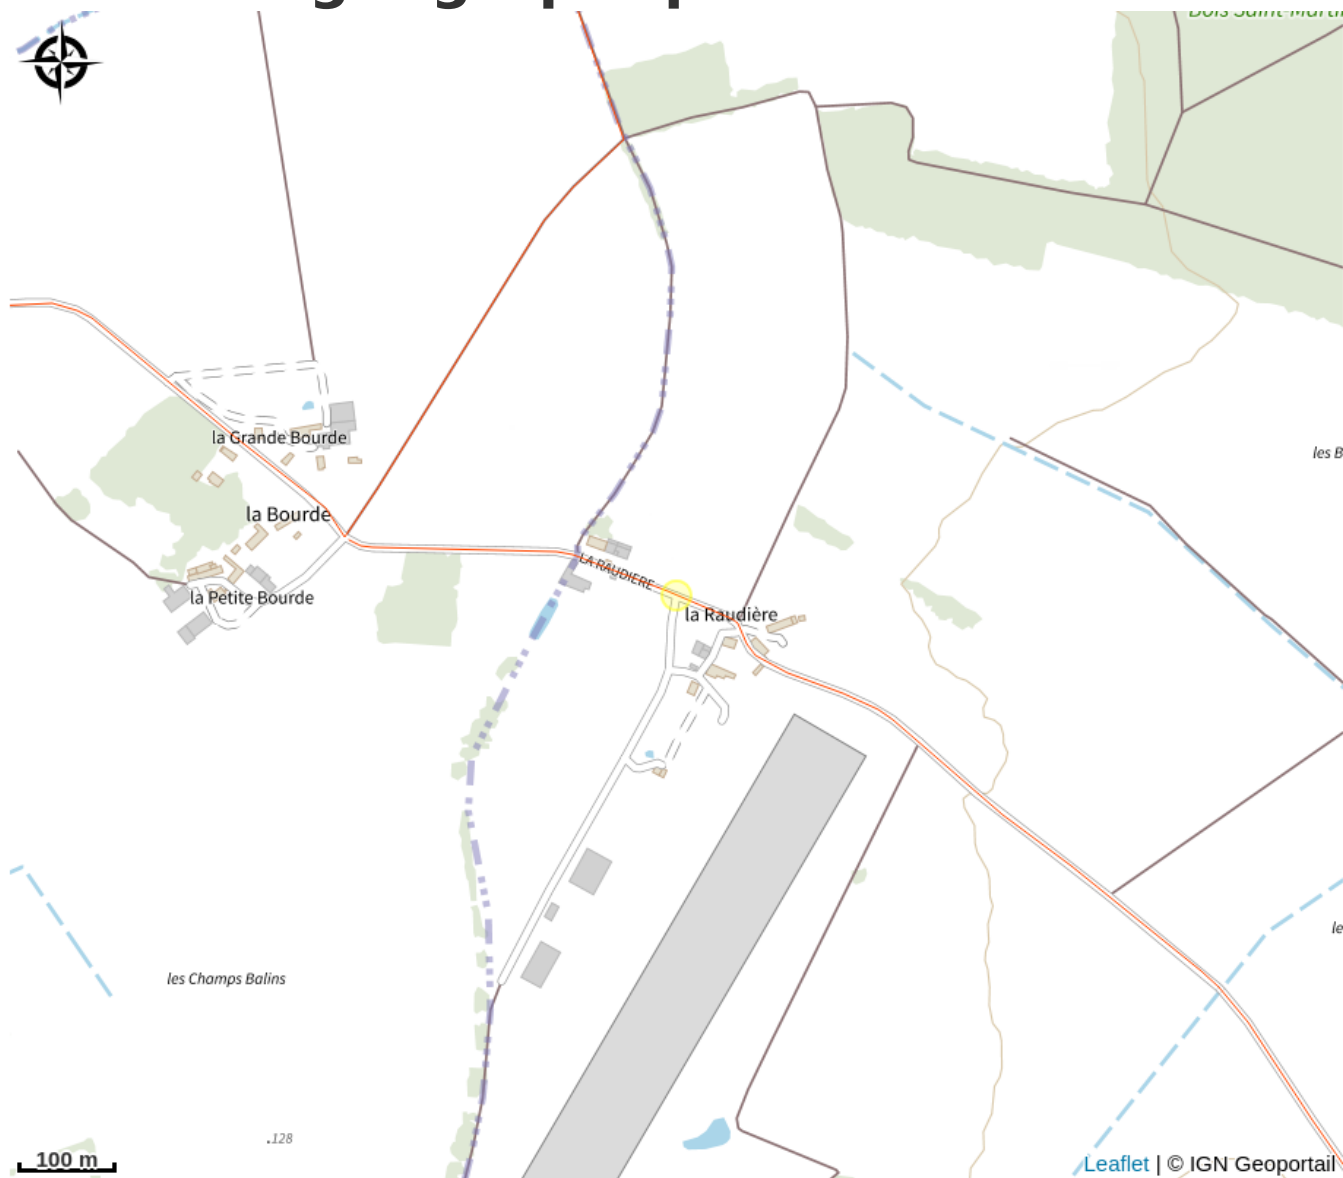

Situation géographique