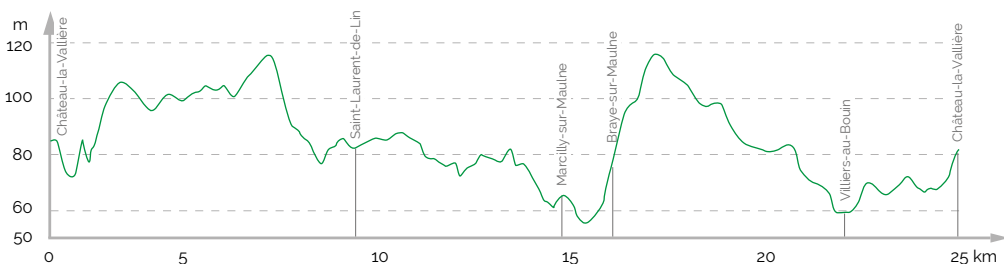

28 Lac du Val Joyeux et campagne tourangelle /
Val Joyeux lake and Touraine countryside

En pleine campagne, cette boucle vélo vous conduira sur la plage de l'étang du Val Joyeux, très appréciée l'été, ainsi qu'au château de Marcilly qui domine la jolie vallée de la Maulne. Rendus à Braye-sur-Maulne, les sportifs peuvent enchaîner sur une jolie randonnée pédestre de 11 km !

Deep in the countryside, this cycling trail takes you to the beach at Le Val Joyeux lake, which is very popular in the summer, as well as Château de Marcilly overlooking the pretty Maulne valley. If you're feeling energetic upon reaching Braye-sur-Maulne, lace up your walking shoes for a scenic 11 km trek!

Profil altimétrique du parcours
Route elevation profile

VAL DE LOIRE > TOURAINE | INDRE-ET-LOIRE > CHÂTEAU-LA-VALLIÈRE

Boucle
28

Château-la-Vallière, Saint-Laurent-de-Lin,
Marcilly-sur-Maulne, Braye-sur-Maulne, Villiers-au-Bouin